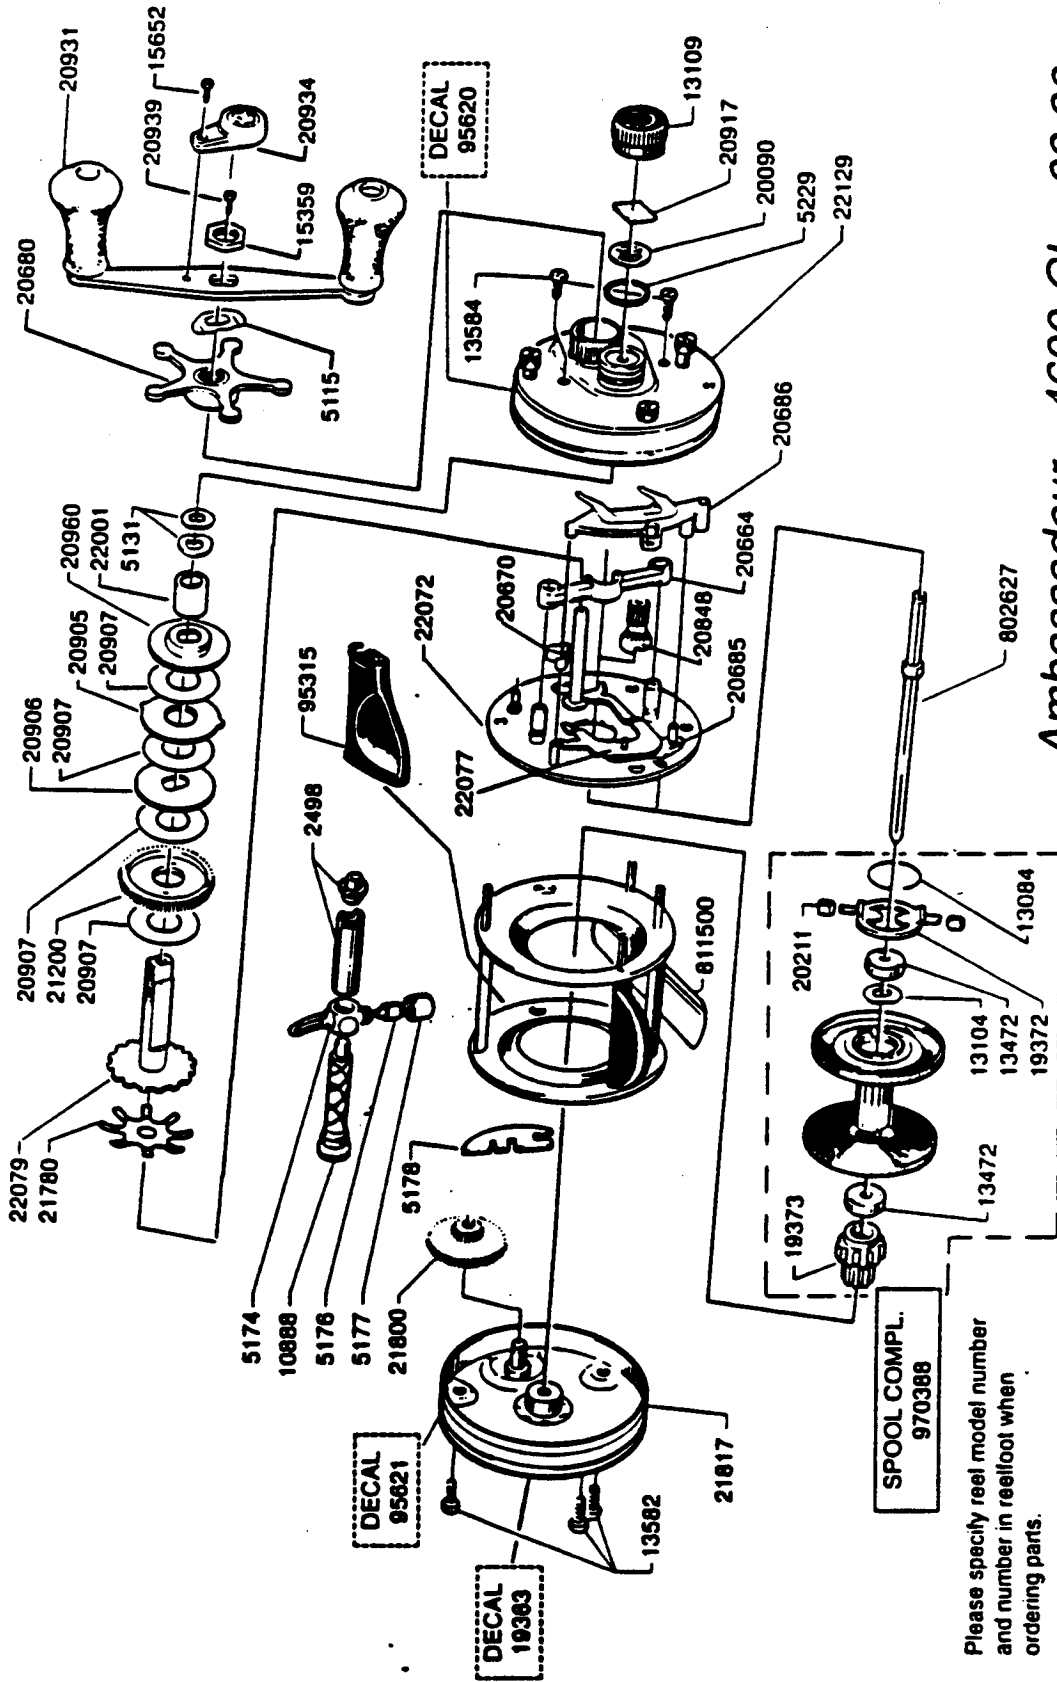

For parts and service
call toll free: 1-888-404-1119
www.mikesreelrepair.com

Ambassador 4600-CI 03 00

901606 For parts and service 34-11670-0

call toll free: 1-888-404-1119
www.mikesreelrepair.com

Please specify reel model number and number in reelfoot when ordering parts.

Vid beställning av reservdelar bör alltid rulltyp och nummer beteckning under rullfoten uppges.