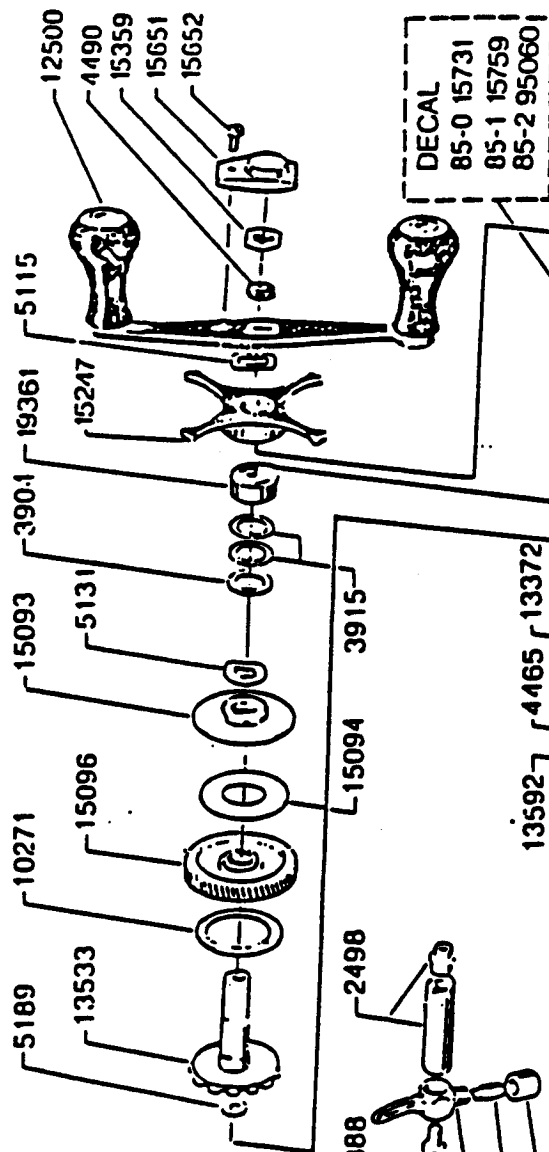

For parts and service

call toll free: 1-888-404-1119

www.mikesreelrepair.com

DECAL
85-0 15730
85-1 15758
85-2 95059

DECAL
85-0 15731
85-1 15759
85-2 95060

Ambassadeur 4600 CB 85-2

For parts and service

call toll free: 1-888-404-1119

www.mikesreelrepair.com

SPOOL COMPL.
975023

34-1119-10

Vid teställning av reservdelar
för allid rulltyp och nummer.
beteckning under rulltolen anges

Please specify reel model number
and number in reeltool when
ordering parts