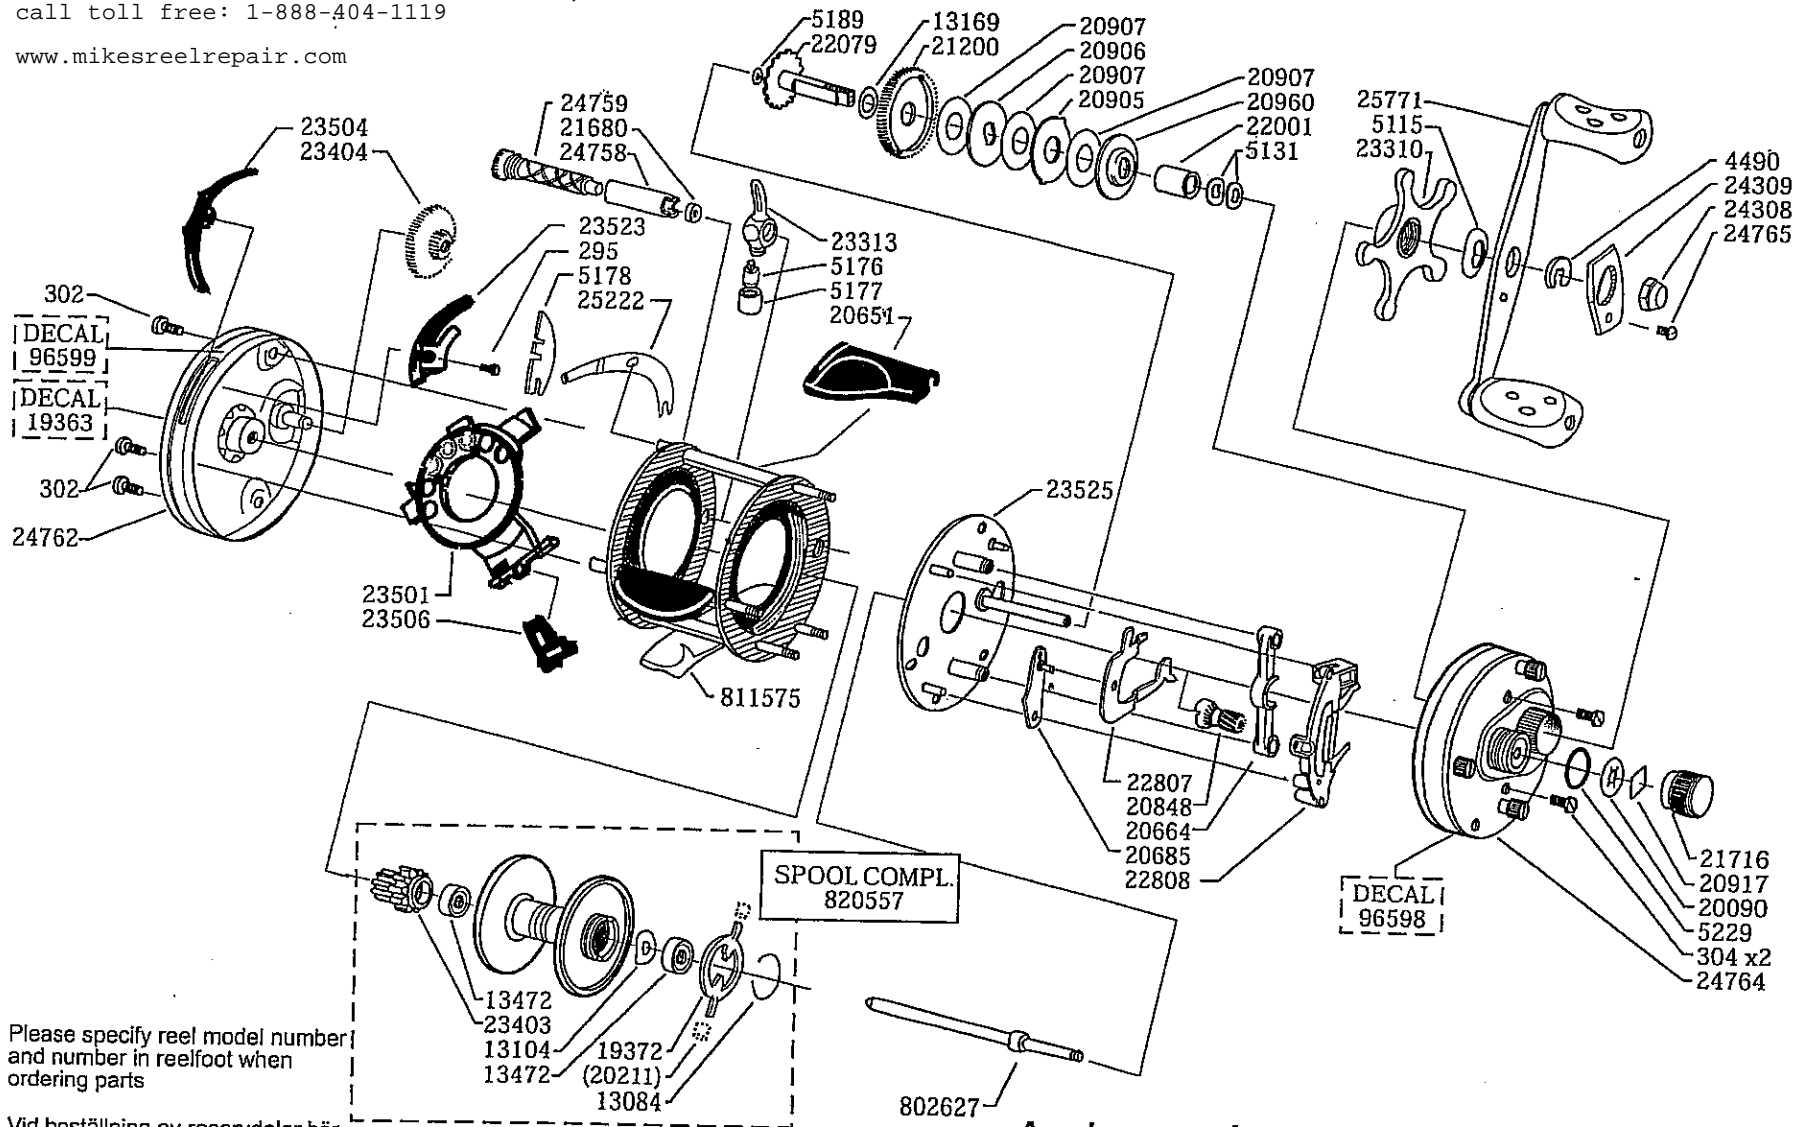

For parts and service
 call toll free: 1-888-404-1119
 www.mikesreelrepair.com

Please specify reel model number
 and number in reelfoot when
 ordering parts

Vid beställning av reservdelar bör
 alltid rulltyp och nummer-
 beteckning under rullfoten anges

Ambassadeur 4600 C5 Mag 11 00

1070880 Green

821506-0

For parts and service
 call toll free: 1-888-404-1119
 www.mikesreelrepair.com

27