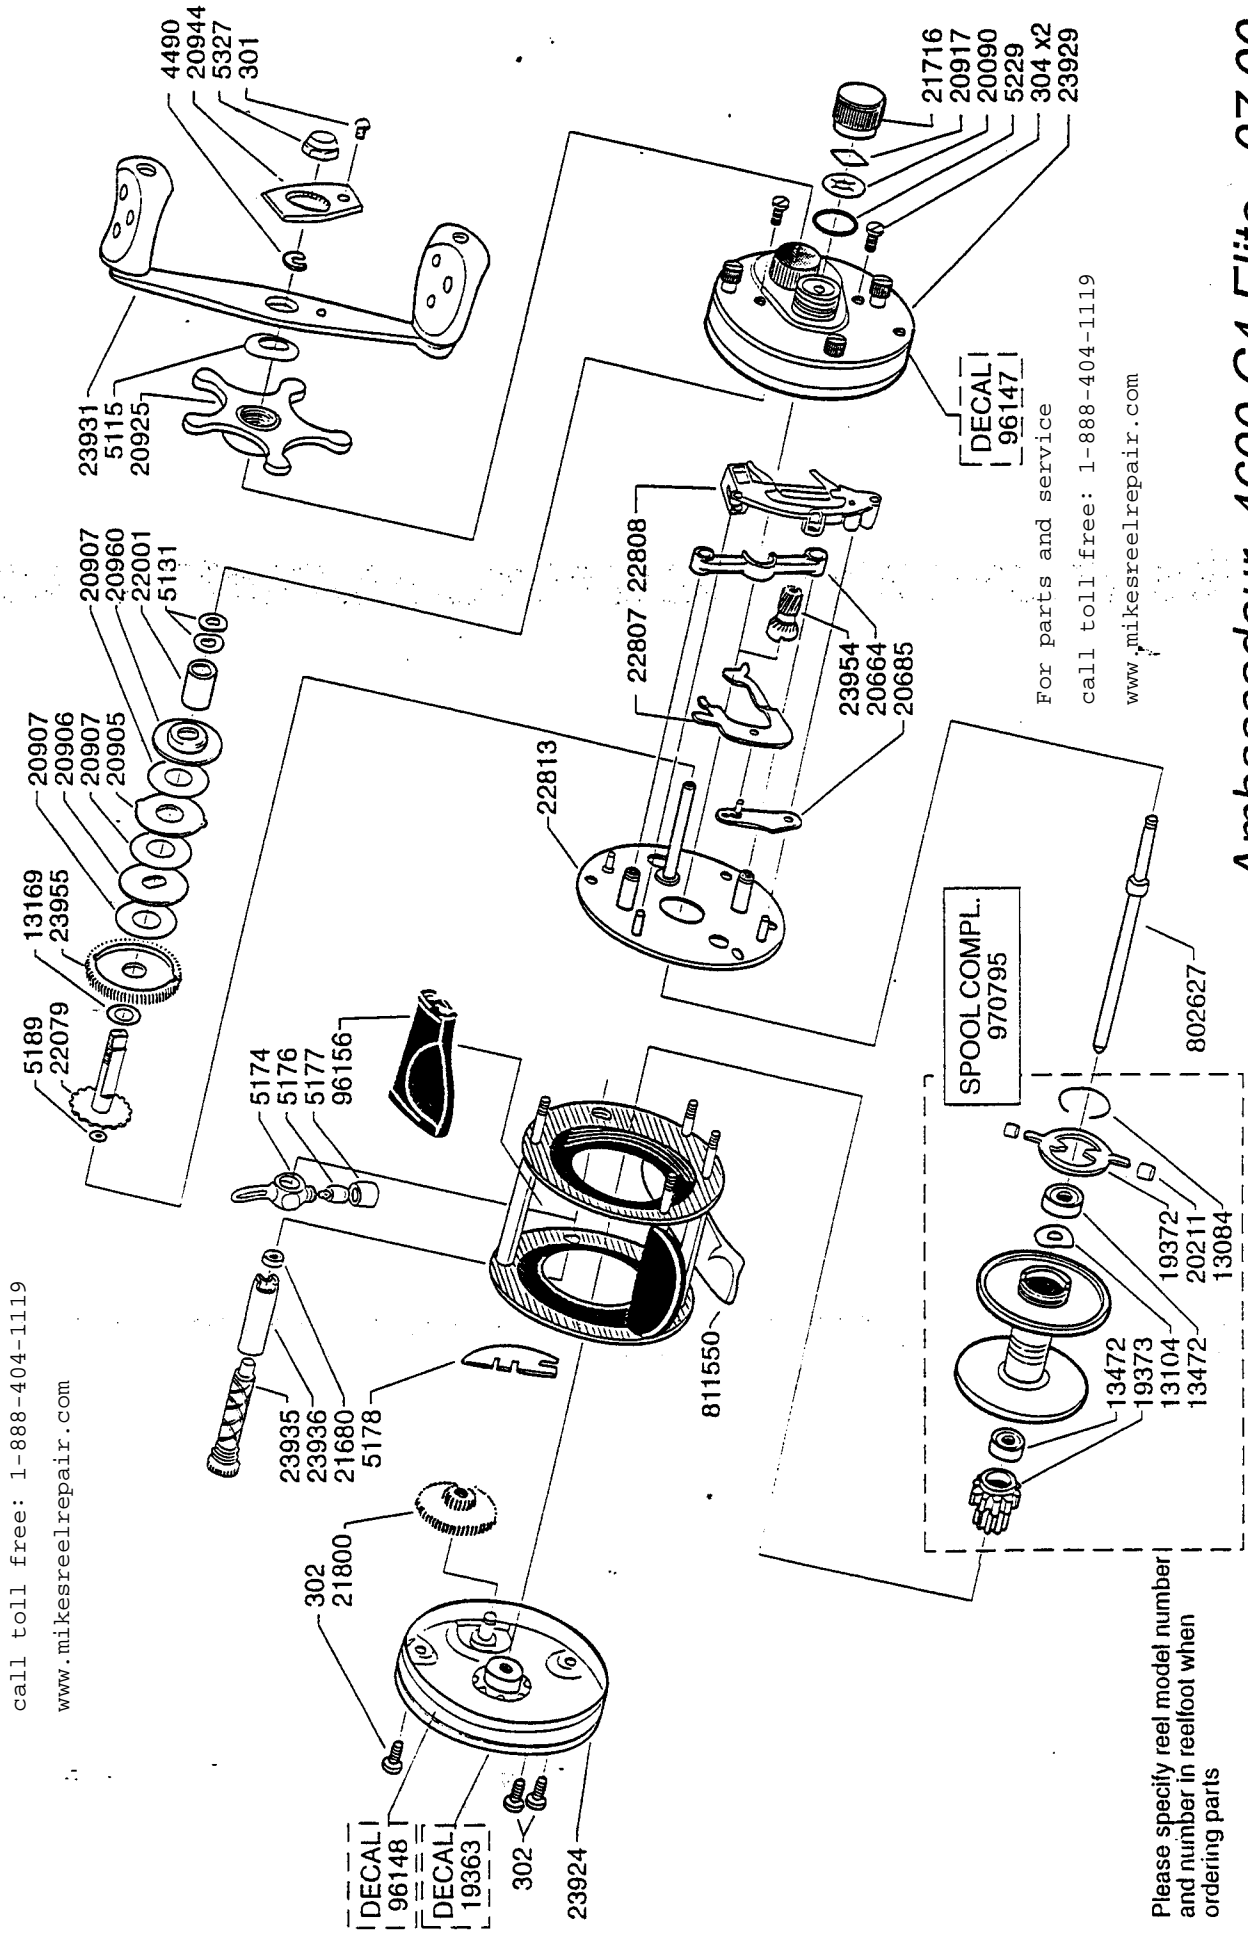

For parts and service
 call toll free: 1-888-404-1119
 www.mikesreelrepair.com

For parts and service
 call toll free: 1-888-404-1119
 www.mikesreelrepair.com

Please specify reel model number
 and number in reelfoot when
 ordering parts

Vid beställning av reservdelar bör
 alltid rulltyp och nummer-
 beteckning under rullfoten anges

Ambassadeur 4600 C4 Elite 07 00
 901837 / 901837A
 34-12013-1