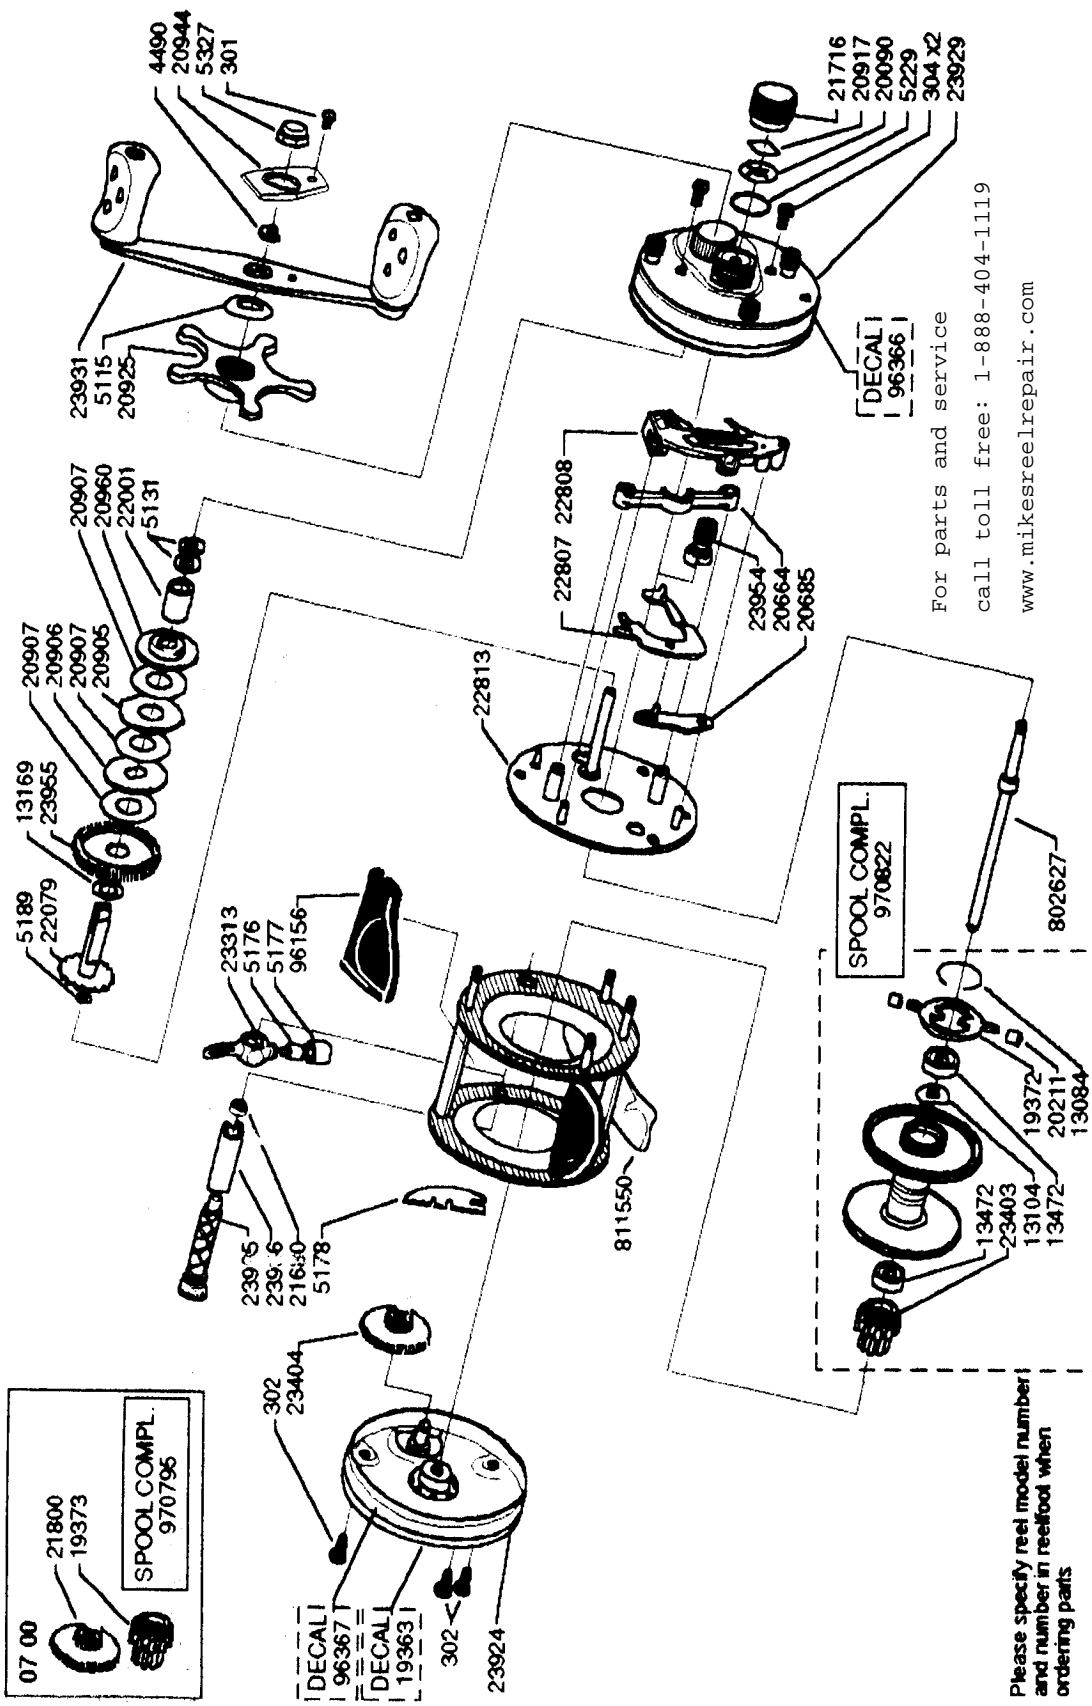

For parts and service

call toll free: 1-888-404-1119

www.mikesreelrepair.com

For parts and service

call toll free: 1-888-404-1119

www.mikesreelrepair.com

# Ambassadeur 4600 C4 07 01

1014222 (901837/A) Blue

34-12013-3

Please specify reel model number and number in reelfoot when ordering parts

Vid beställning av reservdelar bör alltid reelltyp och nummer beaktas under reelfoten anges