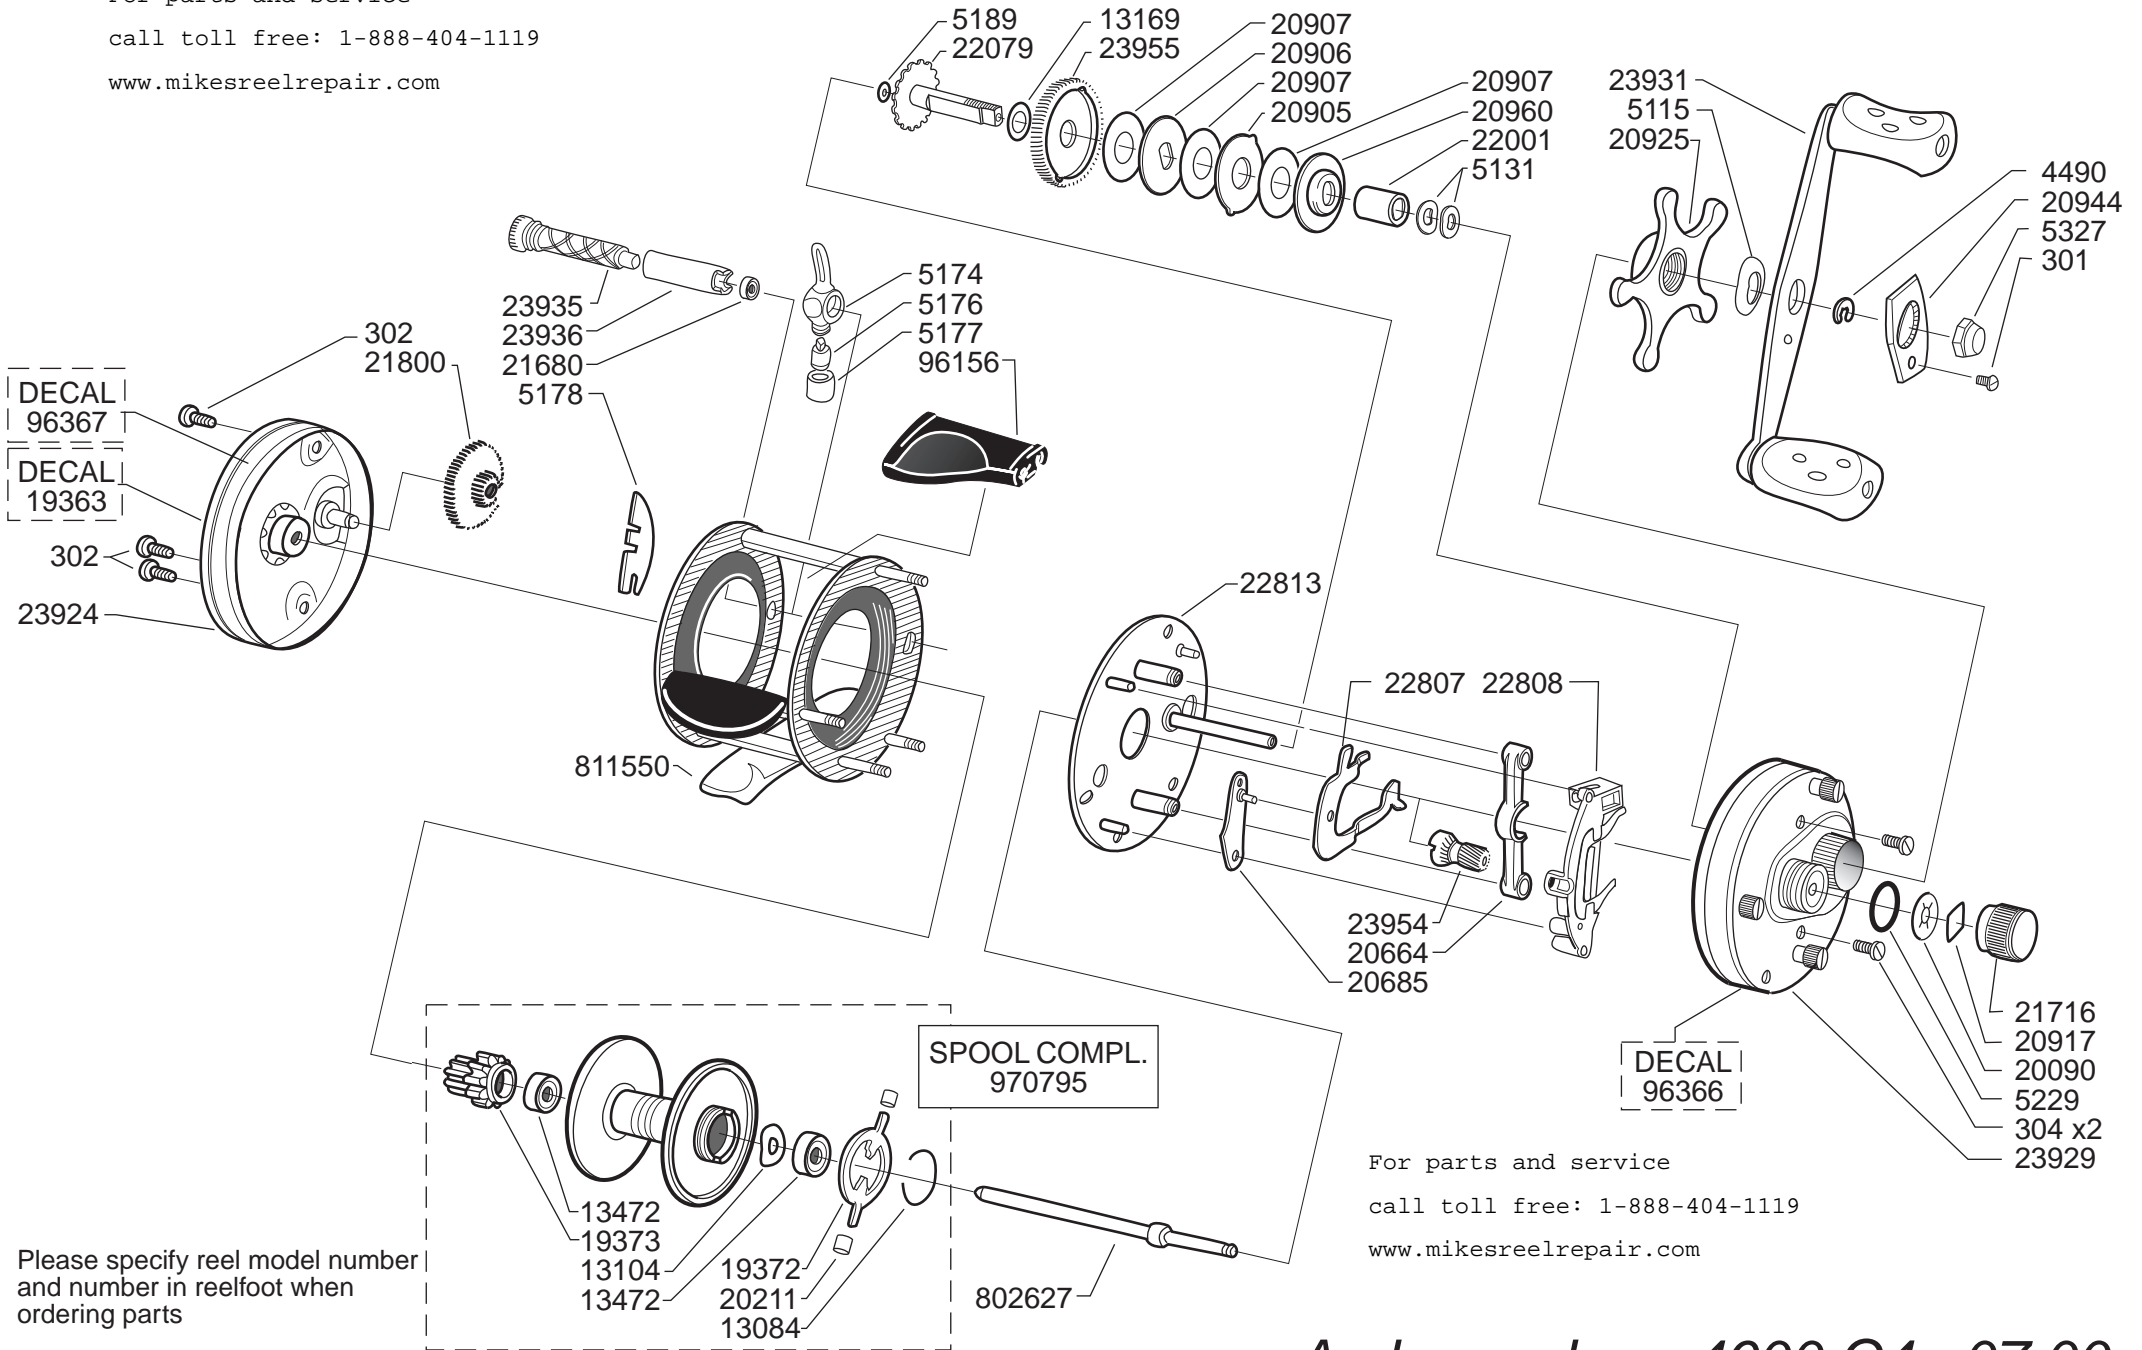

For parts and service  
 call toll free: 1-888-404-1119  
 www.mikesreelrepair.com

Please specify reel model number and number in reelfoot when ordering parts

Vid beställning av reservdelar bör alltid rulltyp och nummerbeteckning under rullfoten anges

For parts and service  
 call toll free: 1-888-404-1119  
 www.mikesreelrepair.com