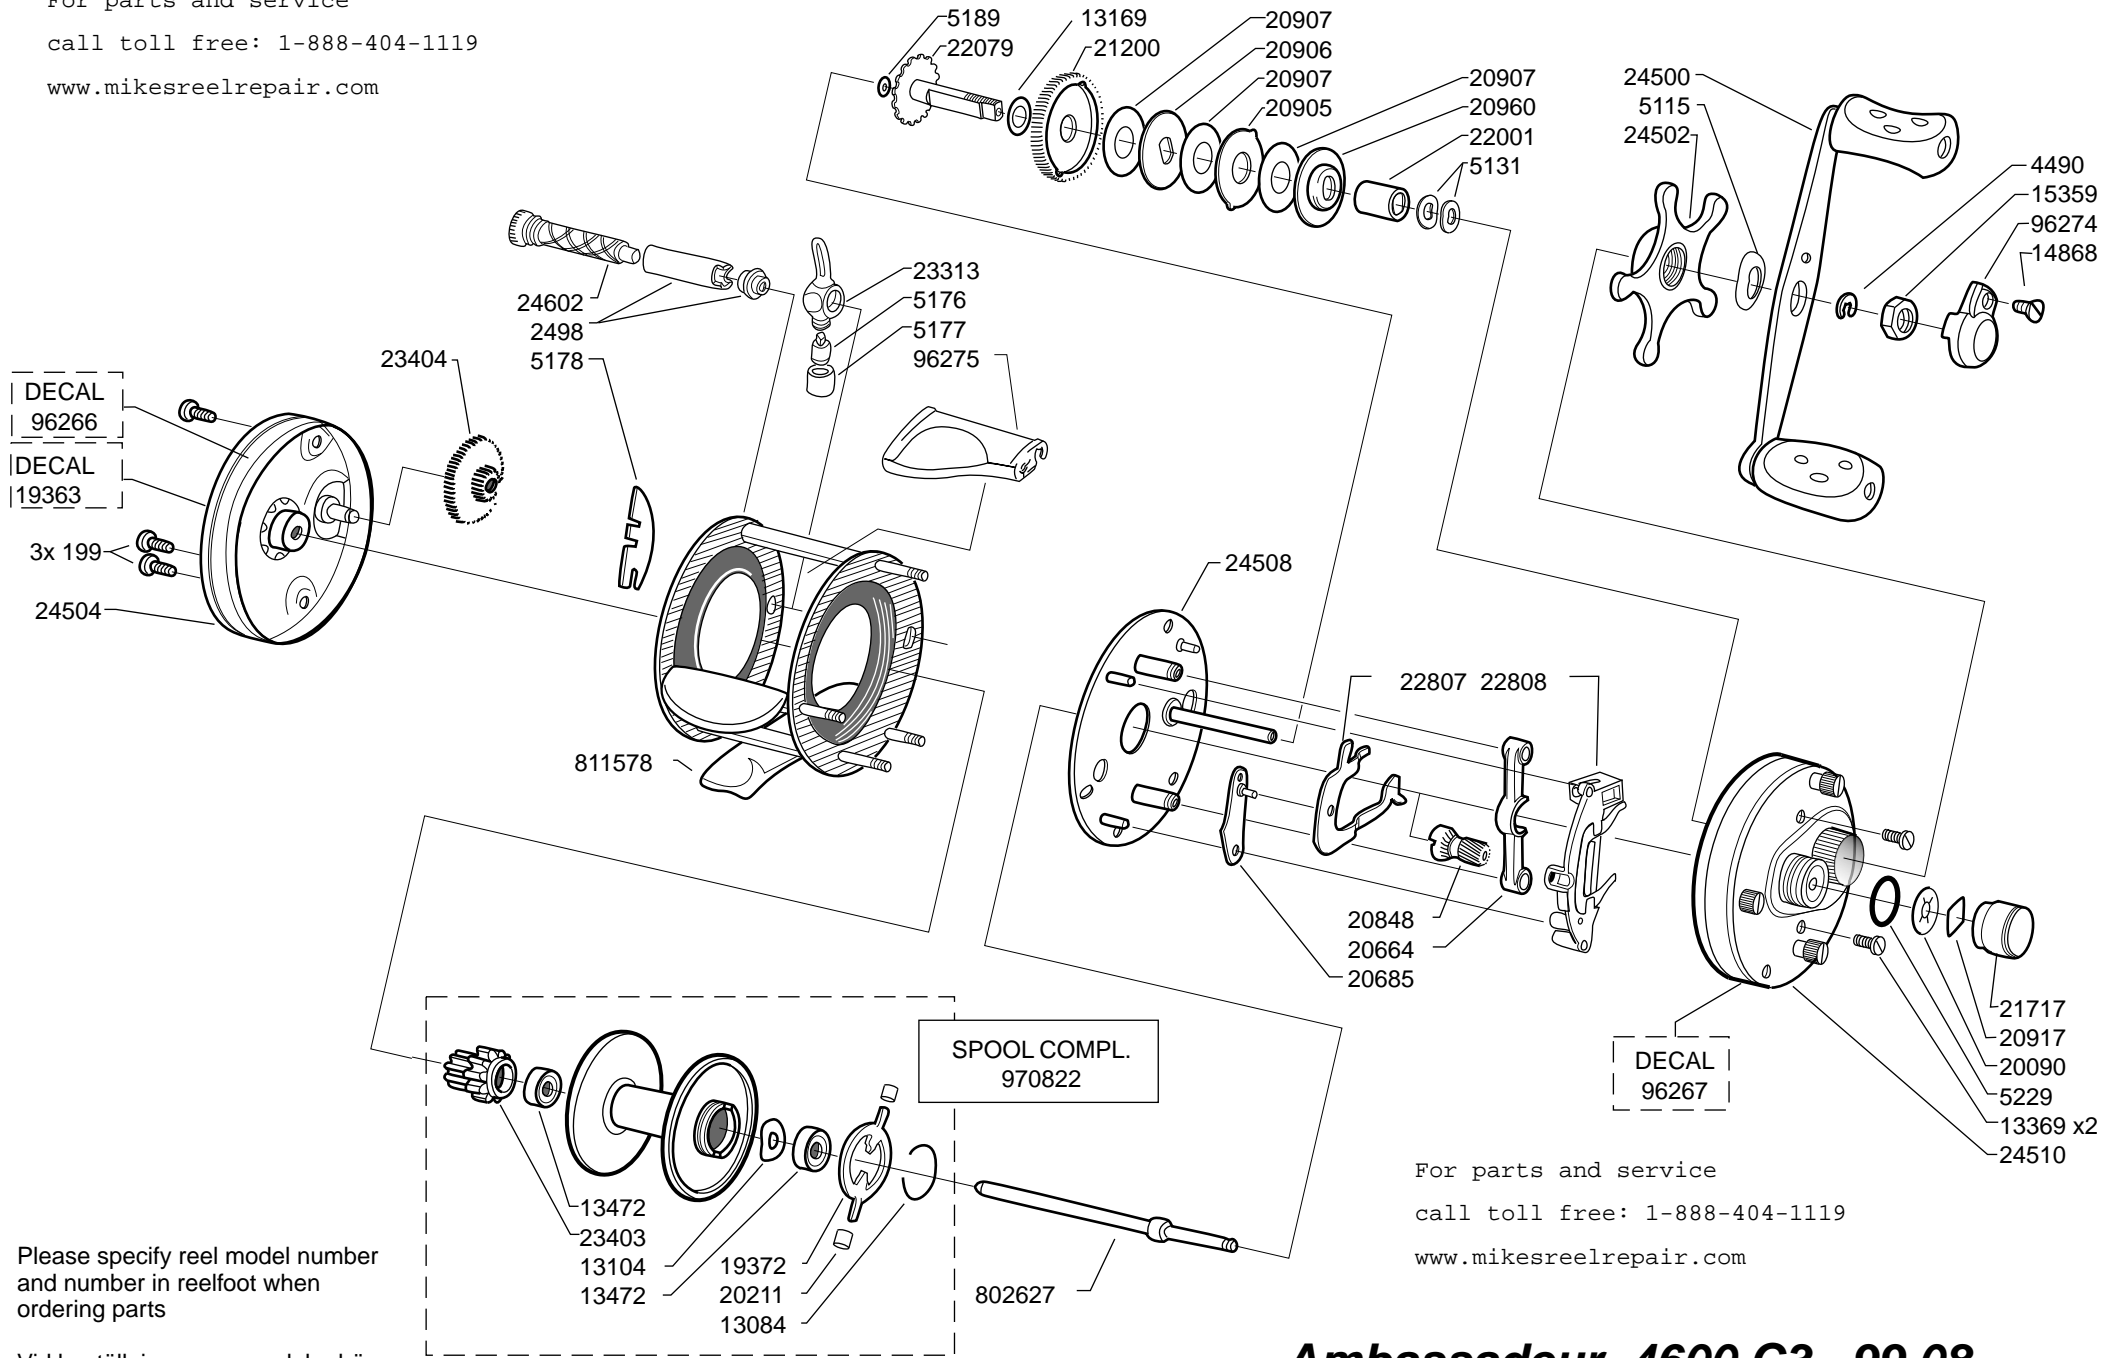

For parts and service  
 call toll free: 1-888-404-1119  
 www.mikesreelrepair.com

Please specify reel model number  
 and number in reelfoot when  
 ordering parts

Vid beställning av reservdelar bör  
 alltid rulltyp och nummer-  
 beteckning under rullfoten anges

For parts and service  
 call toll free: 1-888-404-1119  
 www.mikesreelrepair.com

# Ambassadeur 4600 C3 99 08

901334 / 901334 A Silver

34-12096-0