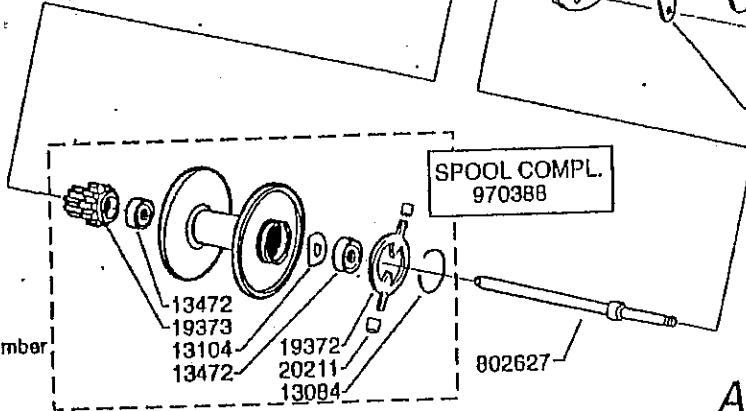

5174
 5176
 5177
 95315

22813

COMPL.
 975635
 22807 22808

20848
 20664
 20685

DECAL
 95943

13109
 20917
 20090
 5229
 13584
 22480

Please specify reel model number
 and number in reel foot when
 ordering parts

Vid beställning av reservdelar bör
 alltid rulltyp och nummer-
 beteckning under rullfoten anges

For parts and service
 call toll free: 1-888-404-1119
 www.mikesreelrepair.com

Ambassadeur 4600 C3 99 07
 901334, 901488
 34-11826-4