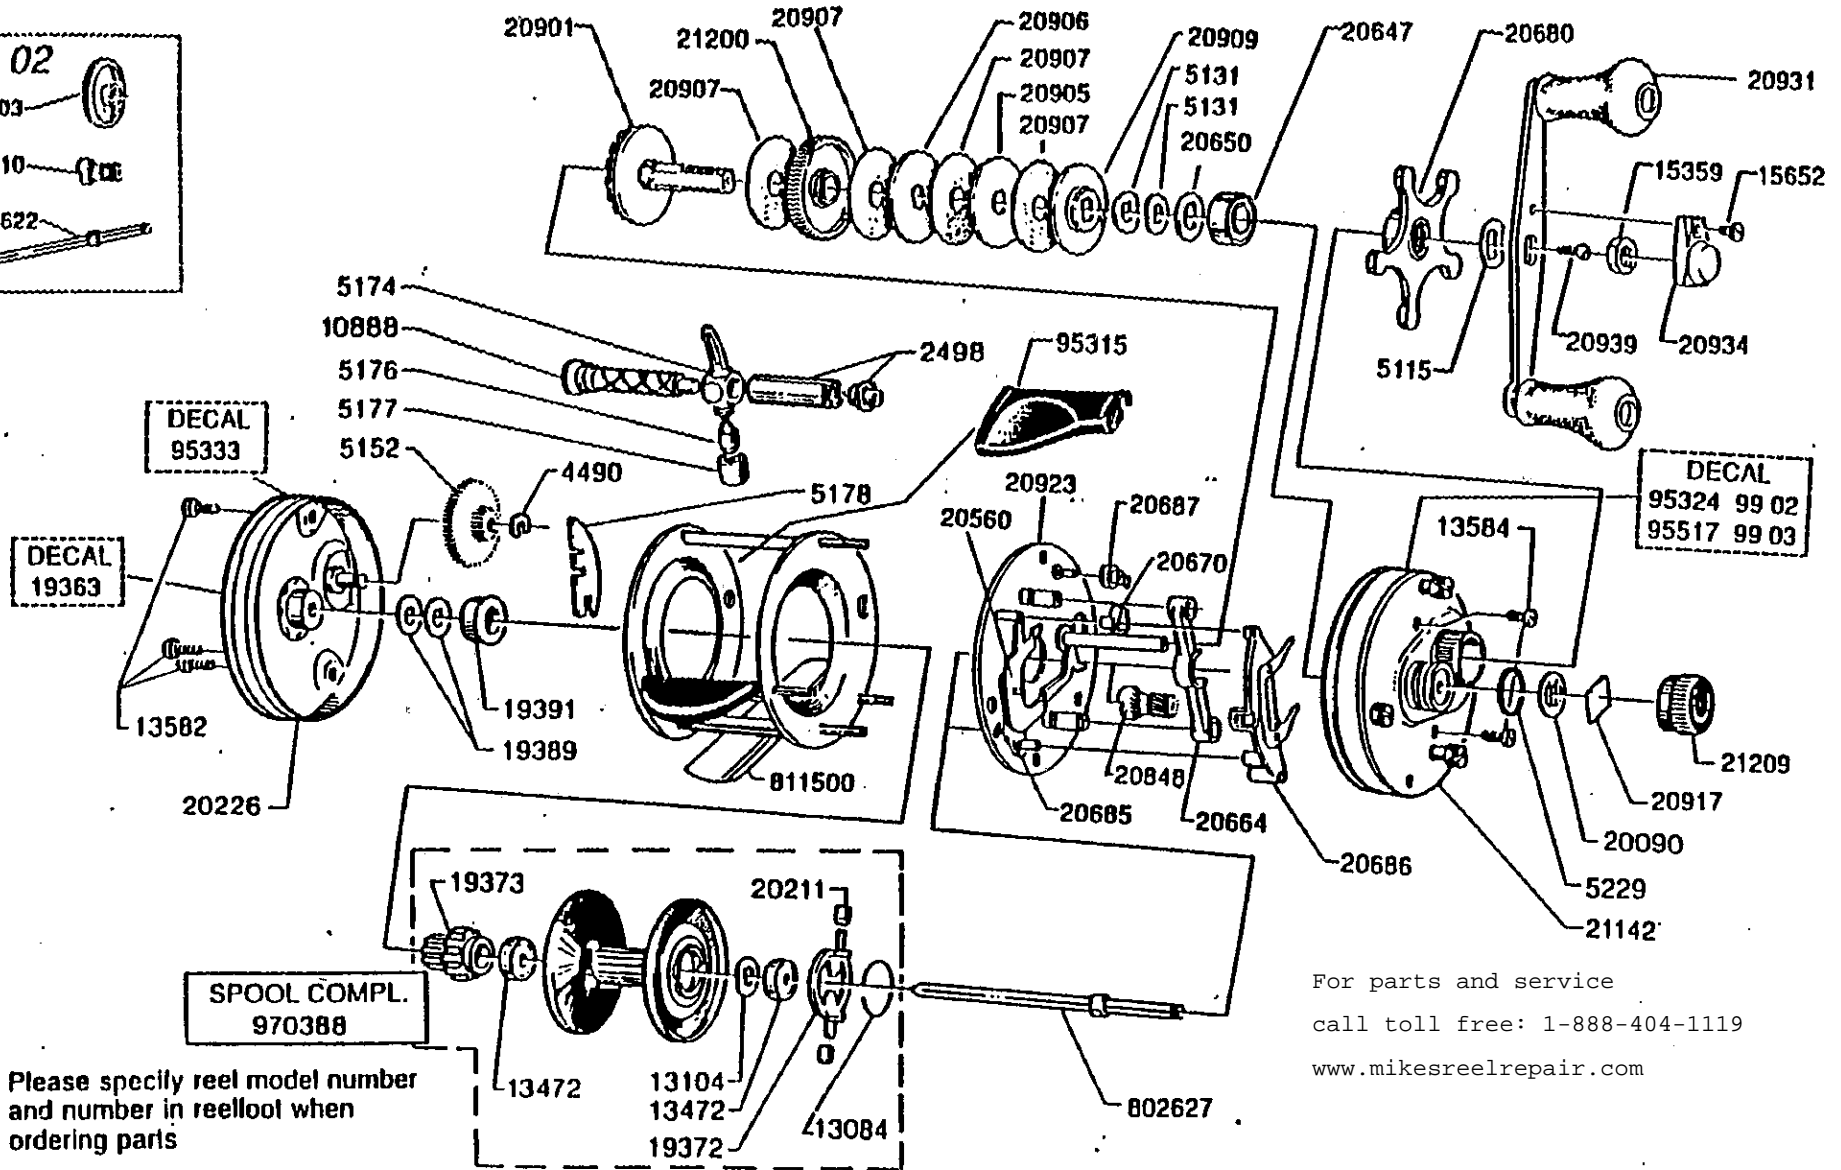

For parts and service
 call toll free: 1-888-404-1119
 www.mikesreelrepair.com

Please specify reel model number and number in reelloot when ordering parts

For parts and service
 call toll free: 1-888-404-1119
 www.mikesreelrepair.com

Vid beställning av reservdelar
 bör alltid rulltyp och nummer-
 beteckning under rullloten anges

Ambassadeur 4600-C3 99 03

901334 - 901488

34-11521-1