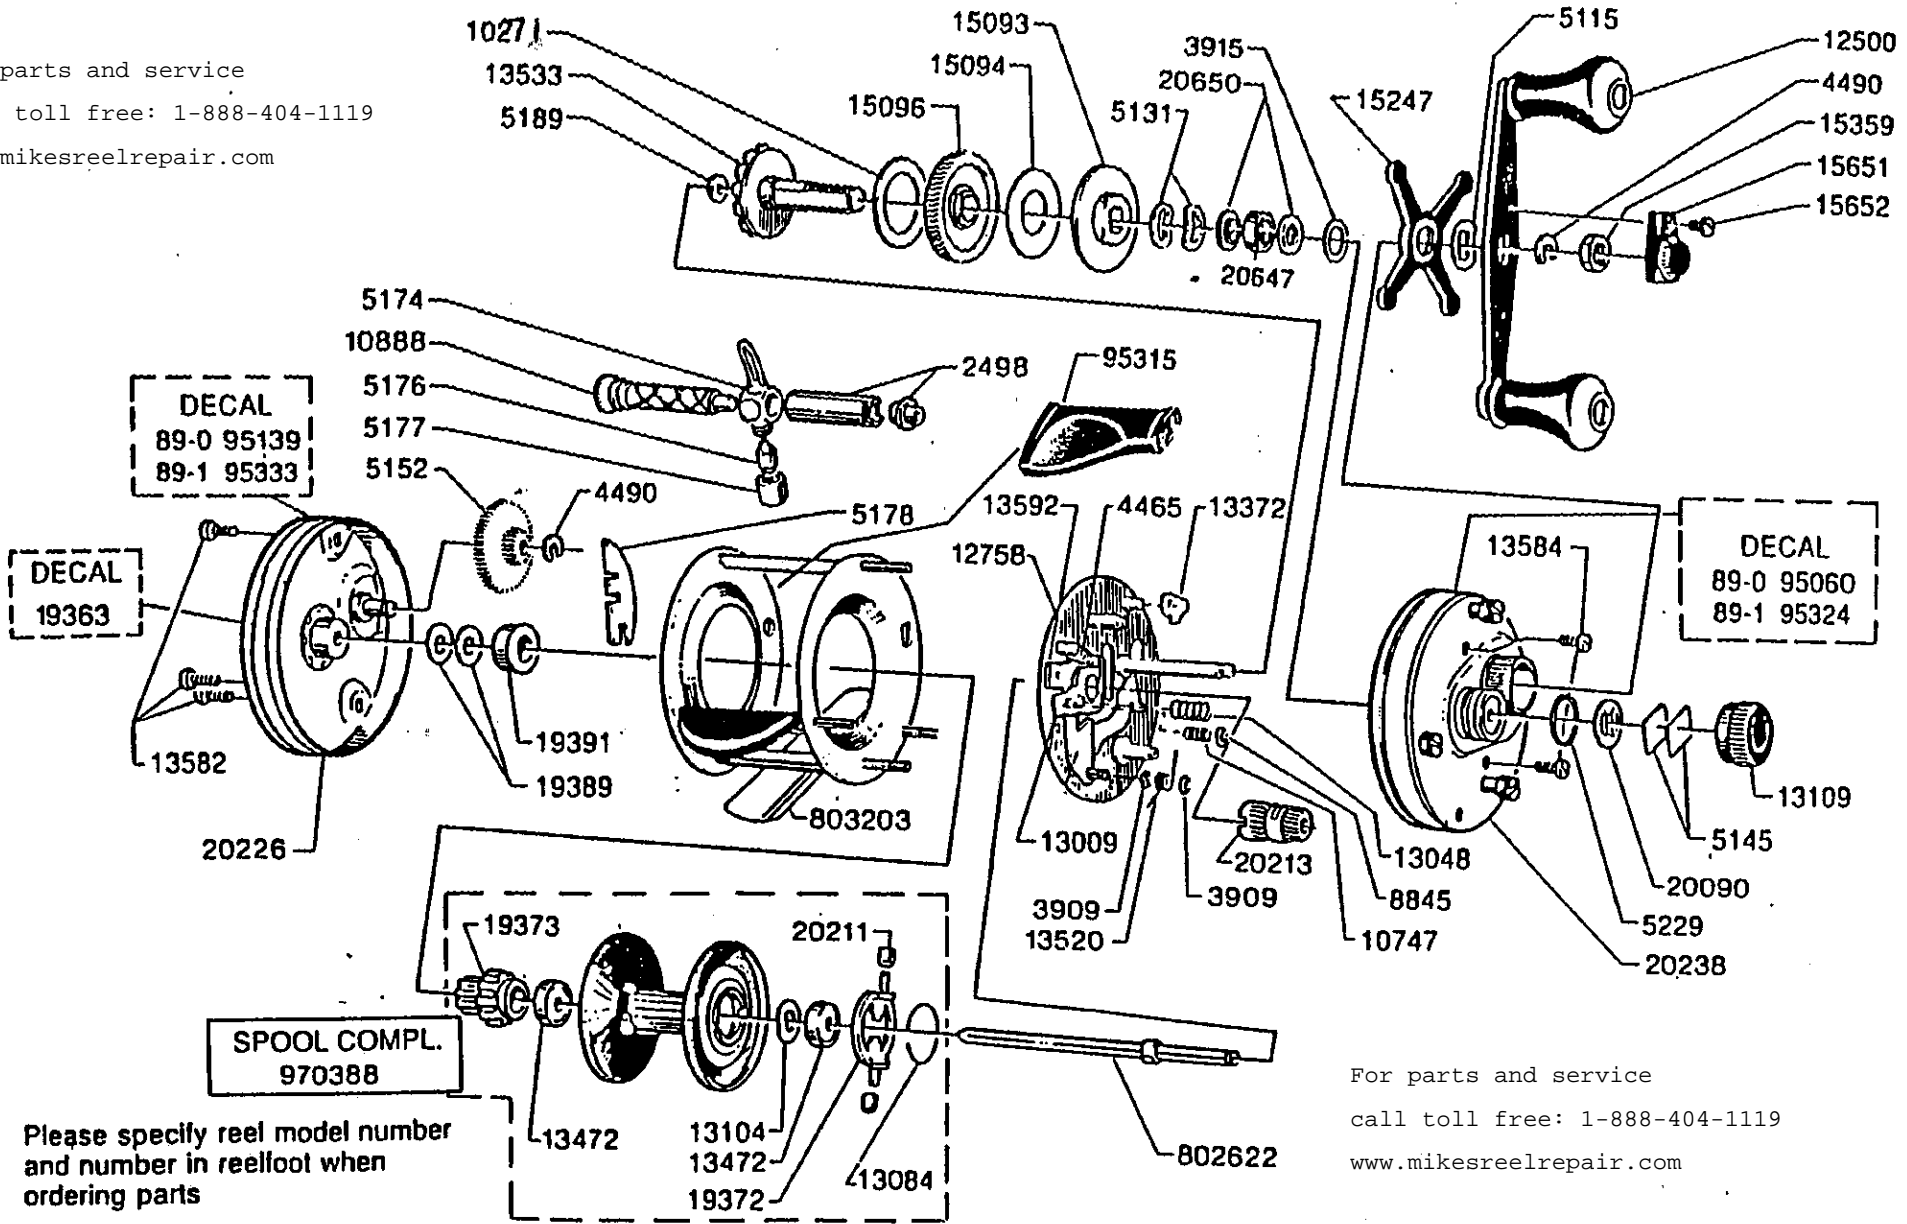

For parts and service
 call toll free: 1-888-404-1119
 www.mikesreelrepair.com

Please specify reel model number
 and number in reelfoot when
 ordering parts

Vid beställning av reservdelar
 bör alltid rulltyp och nummer-
 beteckning under rullfoten anges

For parts and service
 call toll free: 1-888-404-1119
 www.mikesreelrepair.com

Ambassadeur 4600-C3 89-1