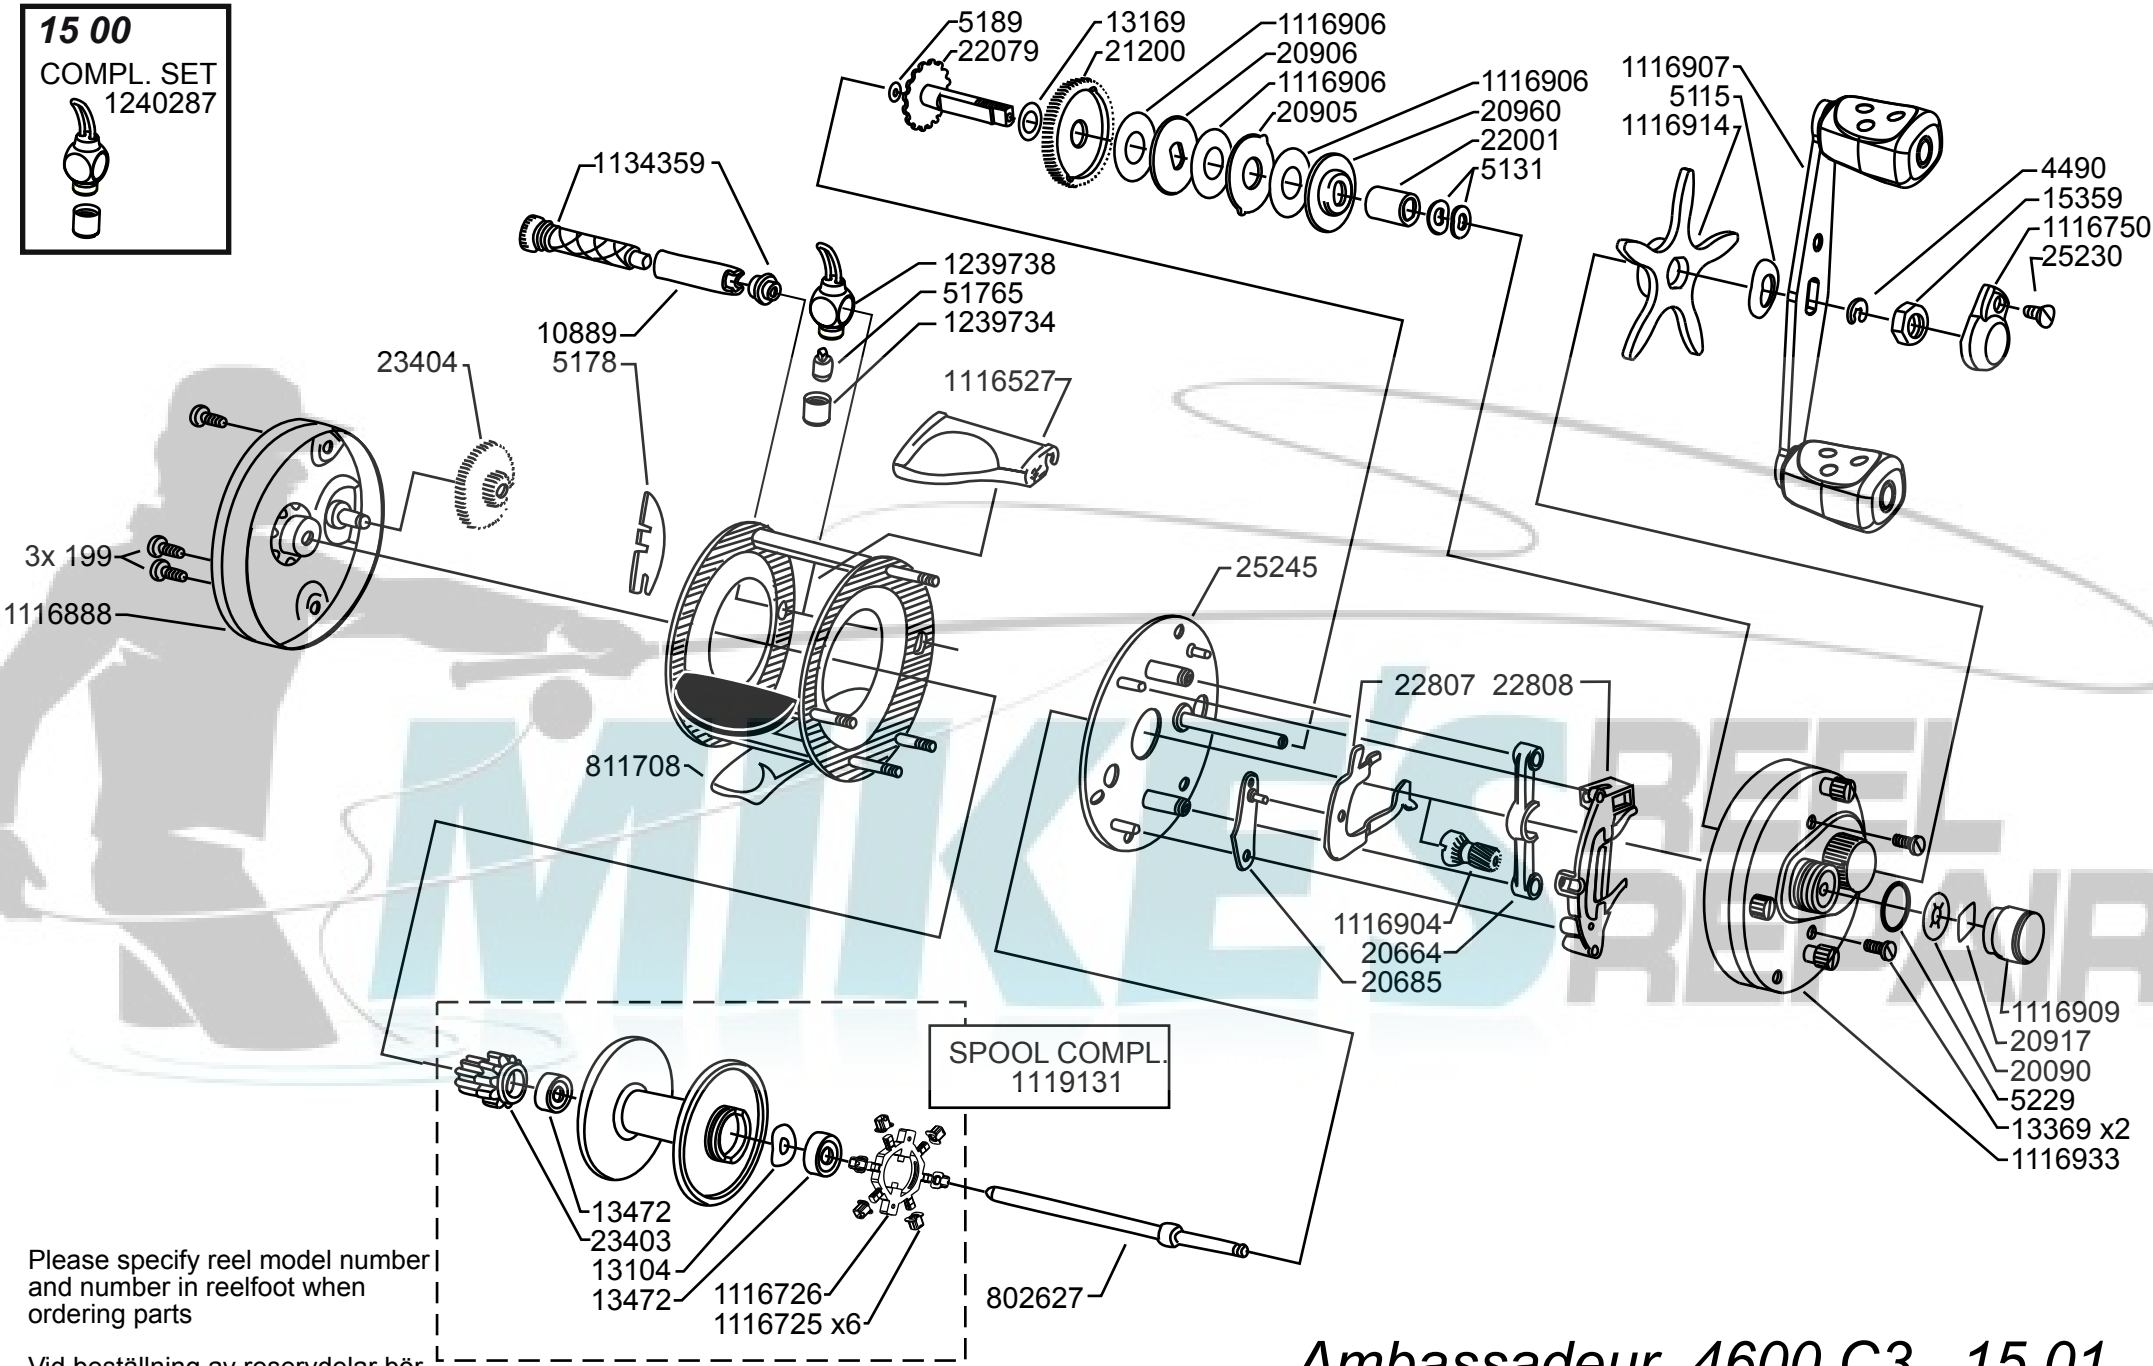

15 00
 COMPL. SET
 1240287

Please specify reel model number and number in reelfoot when ordering parts

Vid beställning av reservdelar bör alltid rulltyp och nummerbeteckning under rullfoten anges

Ambassadeur 4600 C3 15 01

1115453 Bright Silver

34-12457-3