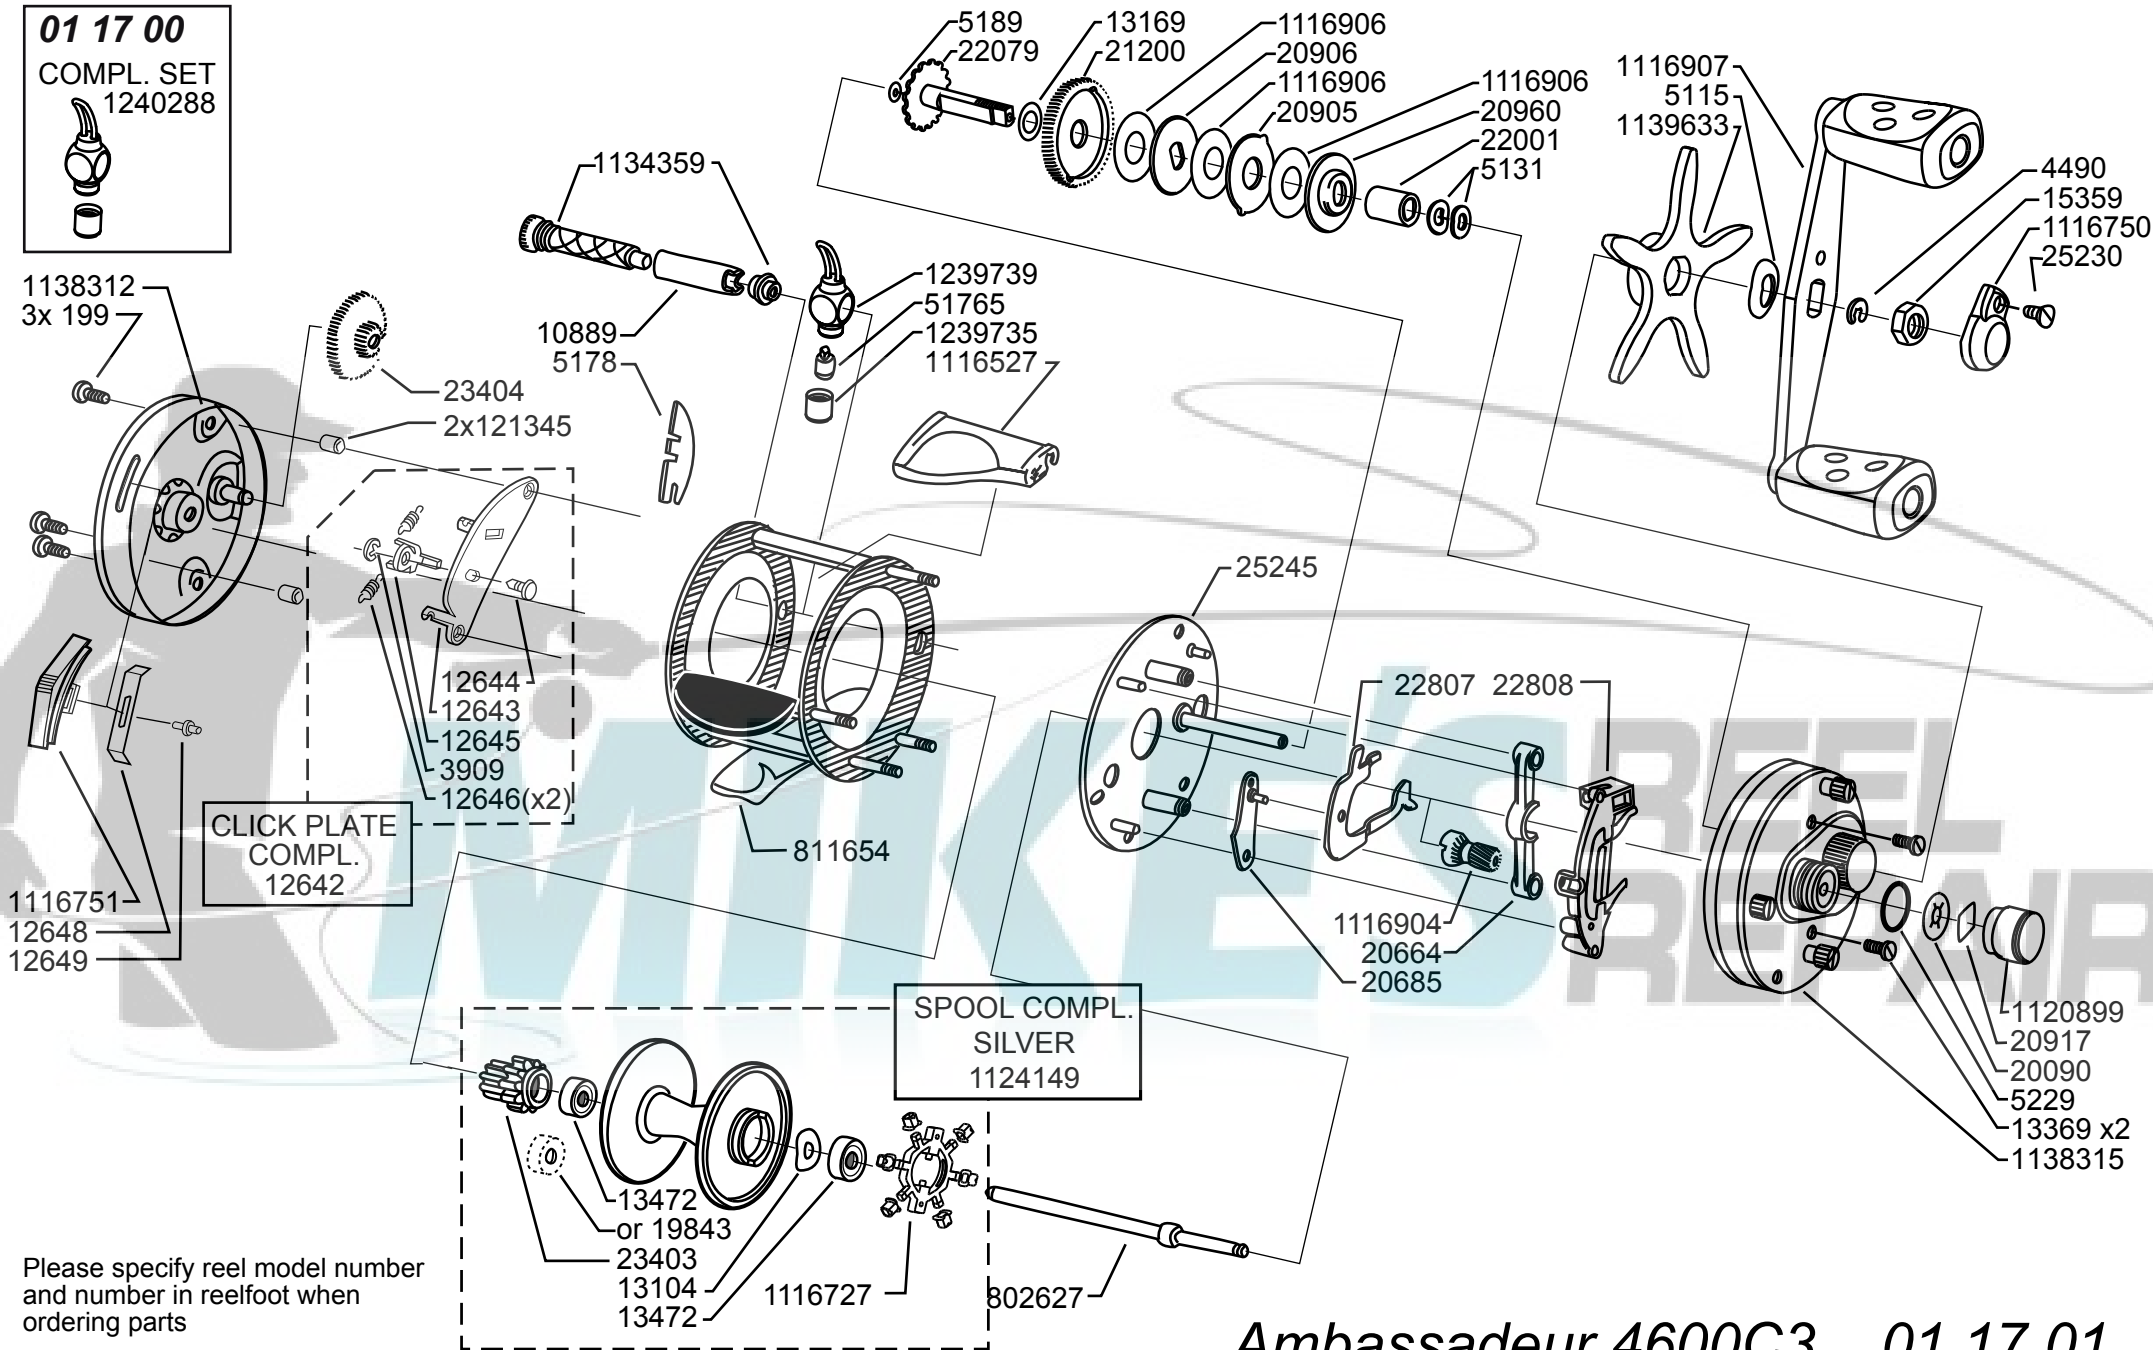

01 17 00
COMPL. SET
1240288

CLICK PLATE
COMPL.
12642

SPOOL COMPL.
SILVER
1124149

Please specify reel model number and number in reelfoot when ordering parts

Vid beställning av reservdelar bör alltid rulltyp och nummerbeteckning under rullfoten anges

Ambassadeur 4600C3 01 17 01

1138323 Gun smoke

34-12591-2