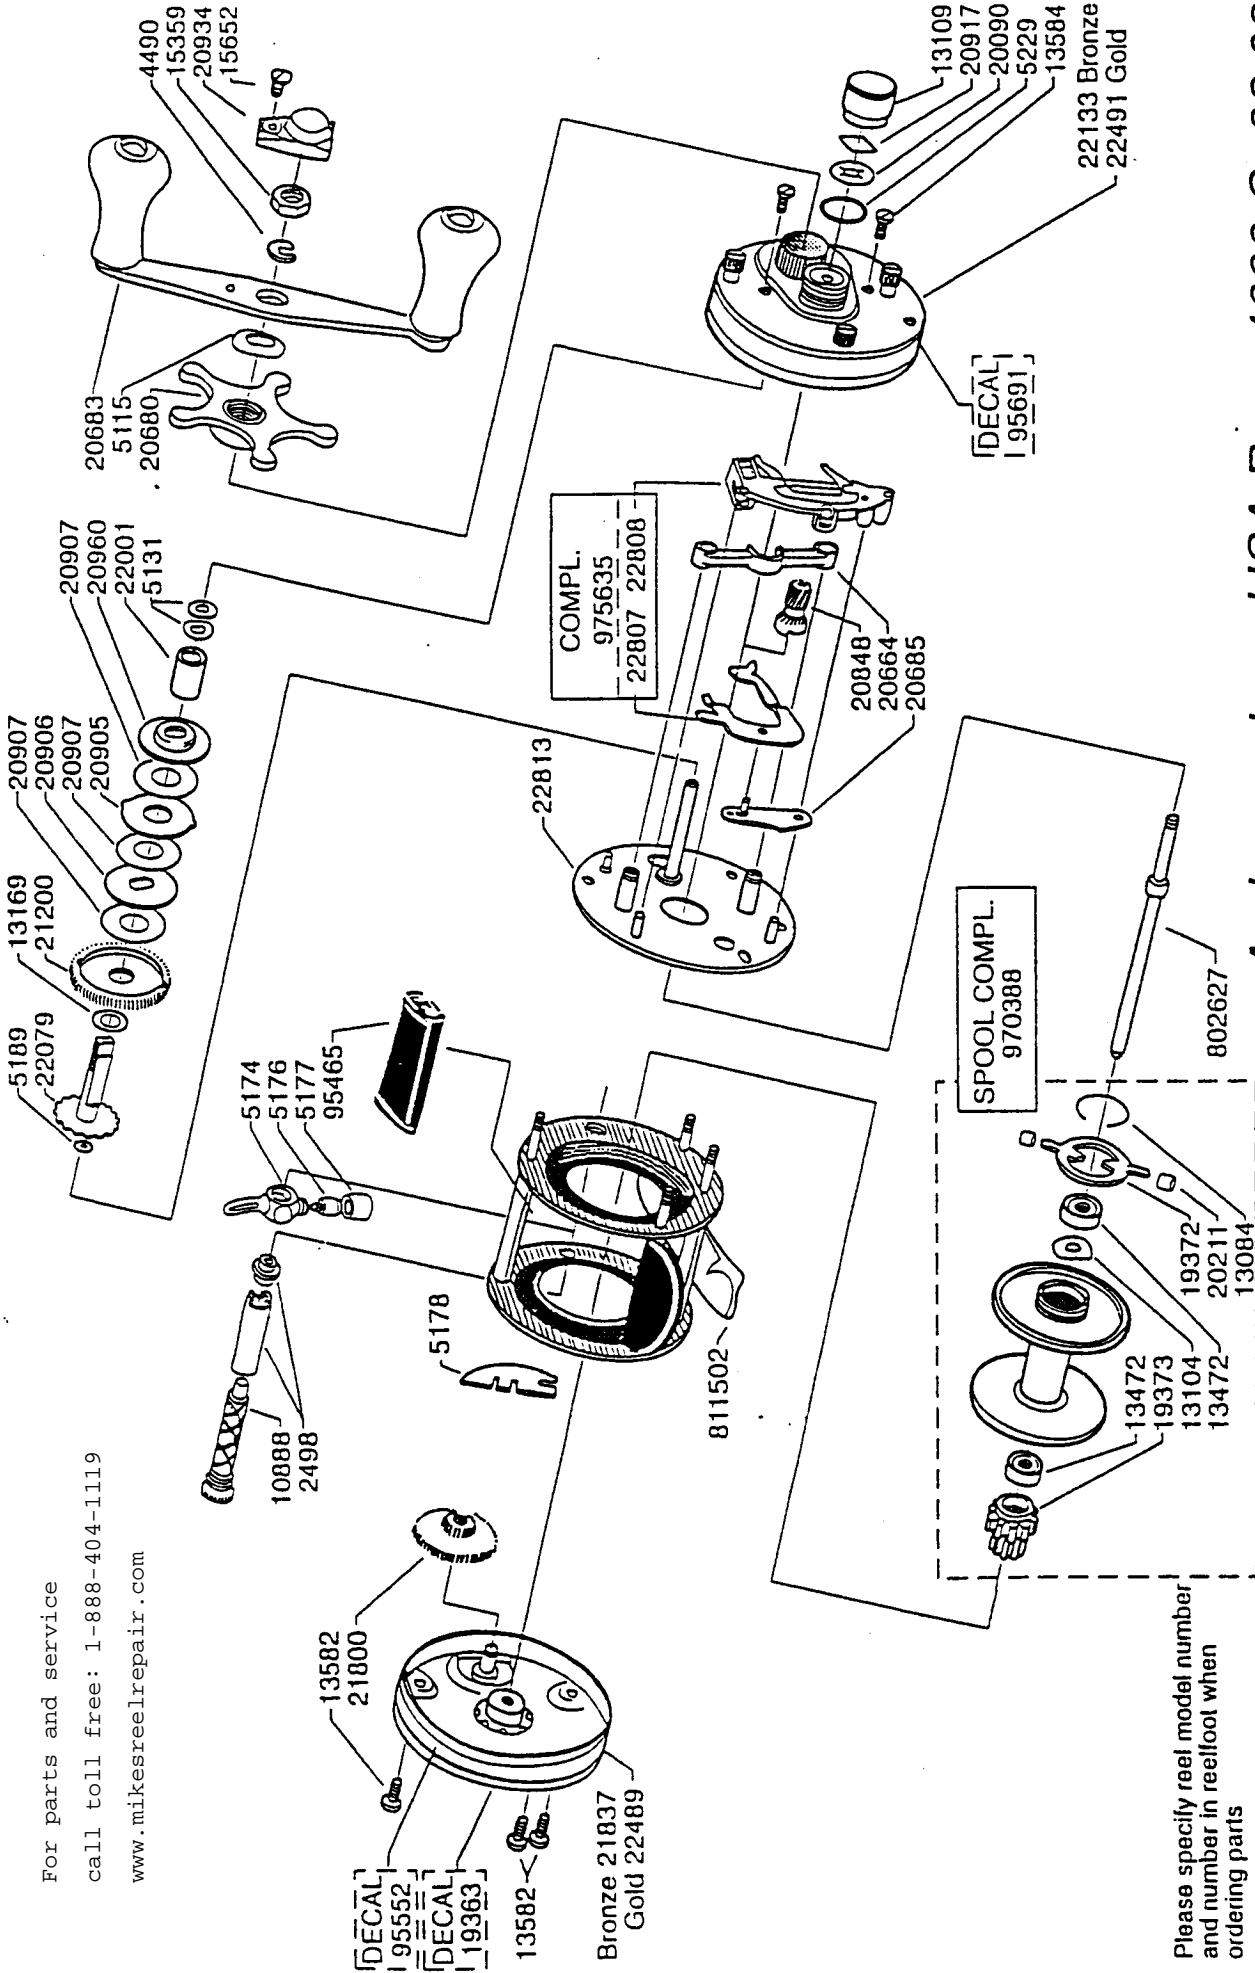

For parts and service
 call toll free: 1-888-404-1119
 www.mikesreelrepair.com

Please specify reel model number and number in reelfoot when ordering parts

Vid beställning av reservdelar bör alltid rulltyp och nummerbeteckning under rullfoten anges

Ambassadeur USA Bass 4600 C 03 02

For parts and service
 call toll free: 1-888-404-1119
 www.mikesreelrepair.com

901322

34-11908-0