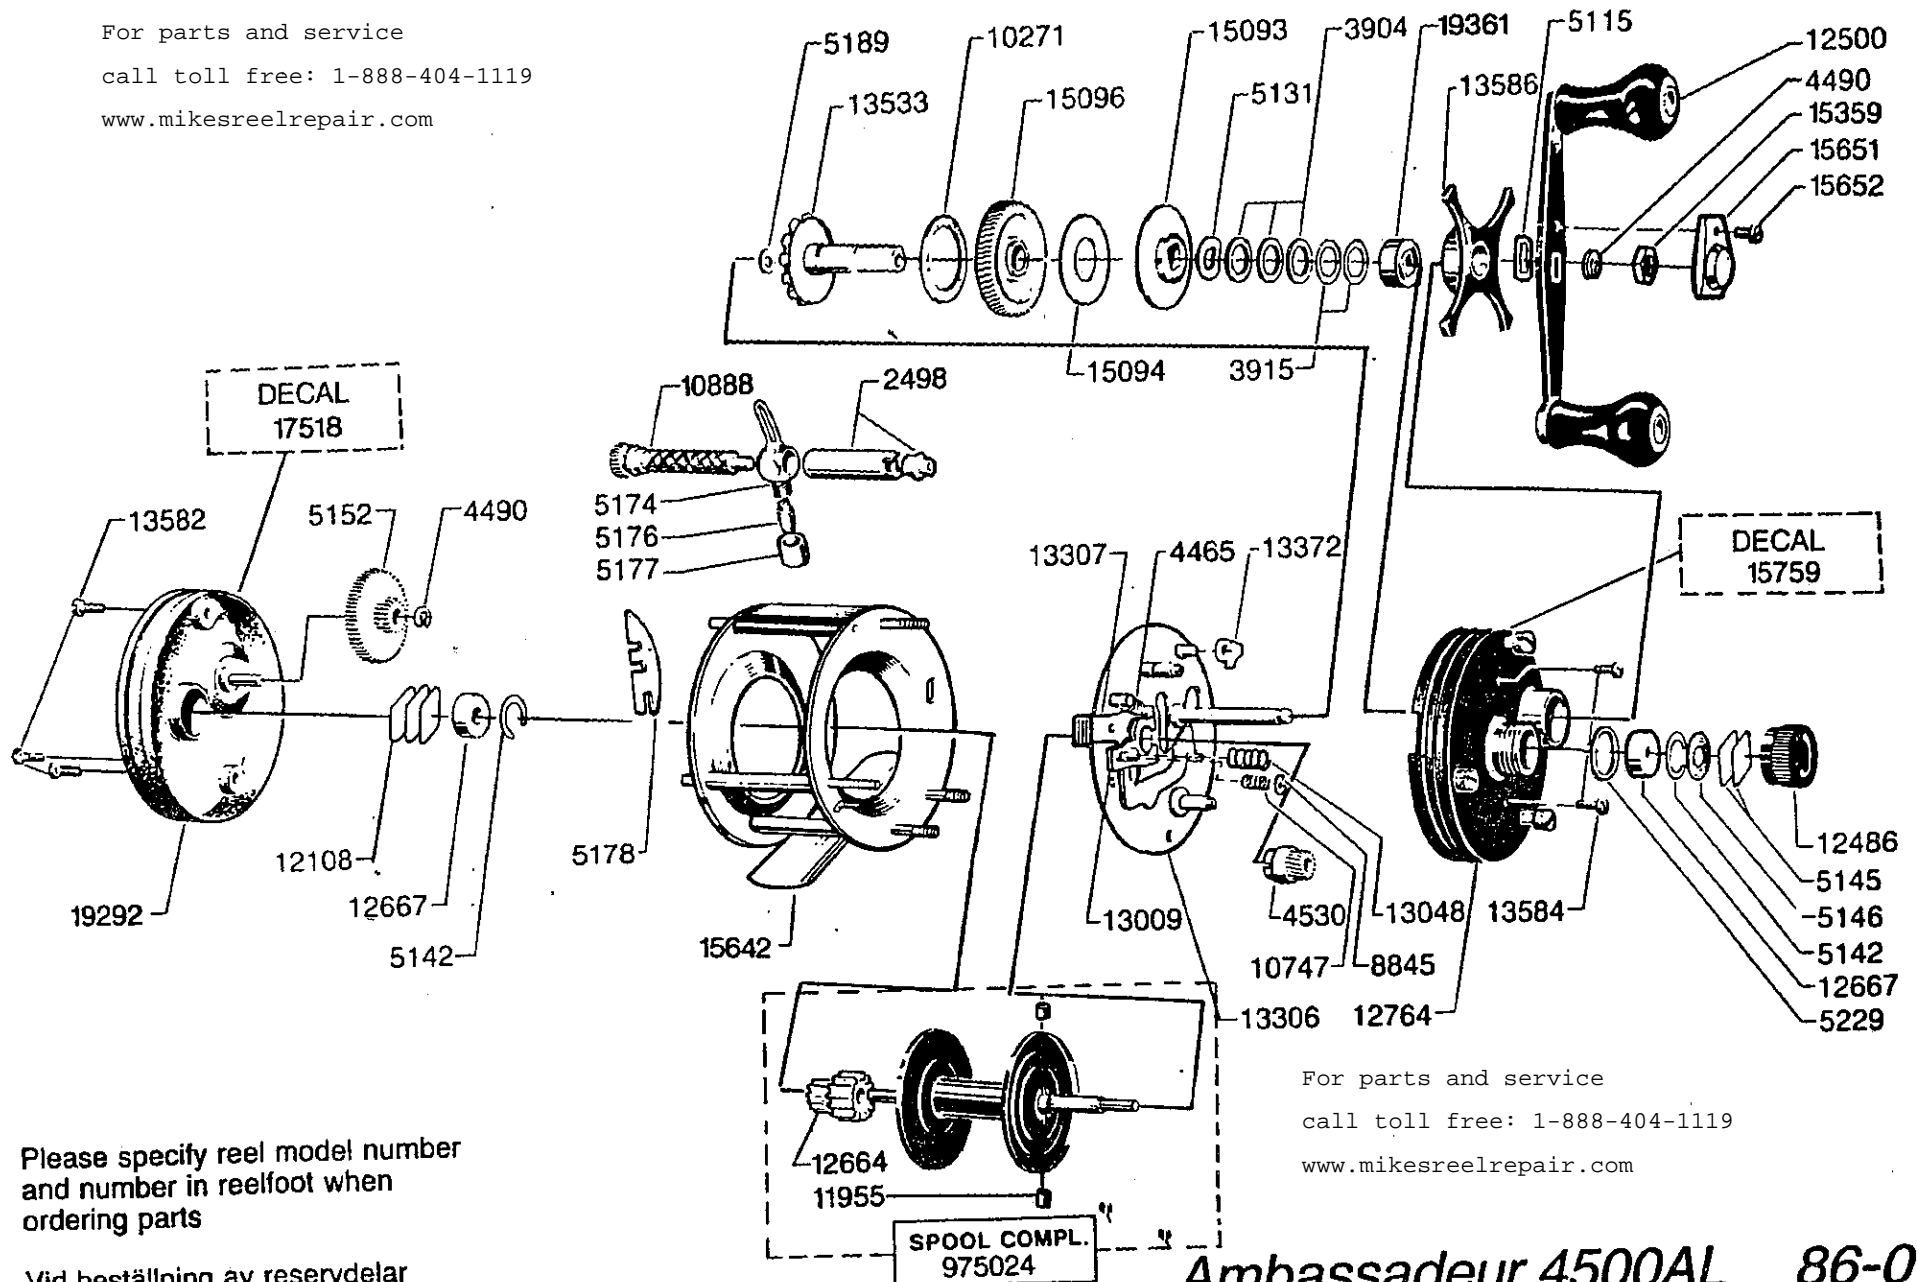

For parts and service
 call toll free: 1-888-404-1119
 www.mikesreelrepair.com

For parts and service
 call toll free: 1-888-404-1119
 www.mikesreelrepair.com

Please specify reel model number
 and number in reelfoot when
 ordering parts

Vid beställning av reservdelar
 bör alltid rulltyp och nummer-
 hetteckning under rullfoten anges

Ambassadeur 4500AL 86-0