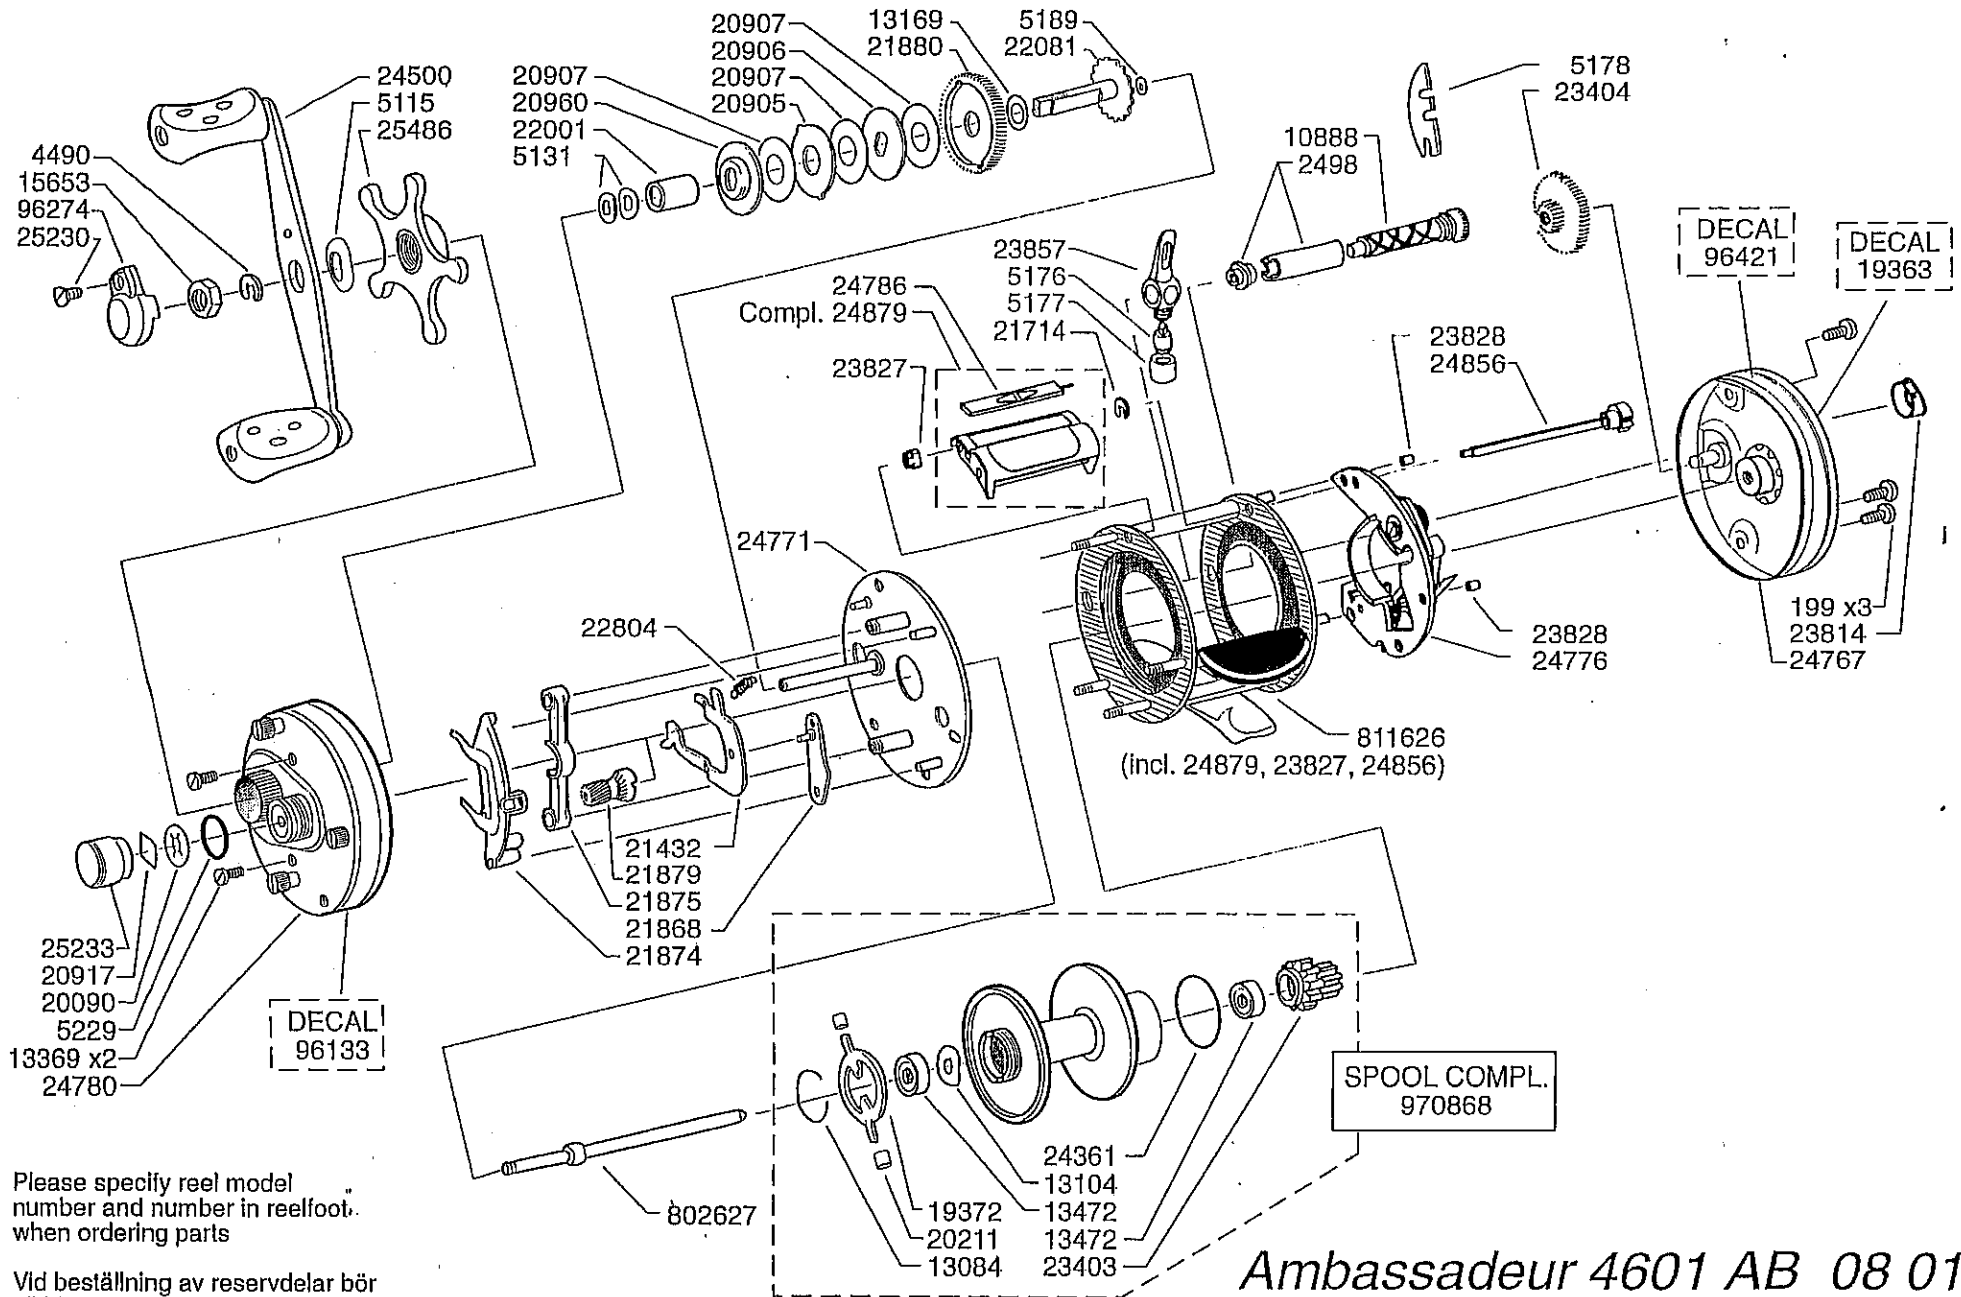

For parts and service
 call toll free: 1-888-404-1119
 www.mikesreelrepair.com

Please specify reel model number and number in reelfoot when ordering parts

Vid beställning av reservdelar bör alltid rulltyp och nummerbeteckning under rullfoten anges

Ambassadeur 4601 AB 08 01

901979 Silver Blue

820533-0

For parts and service
 call toll free: 1-888-404-1119
 www.mikesreelrepair.com