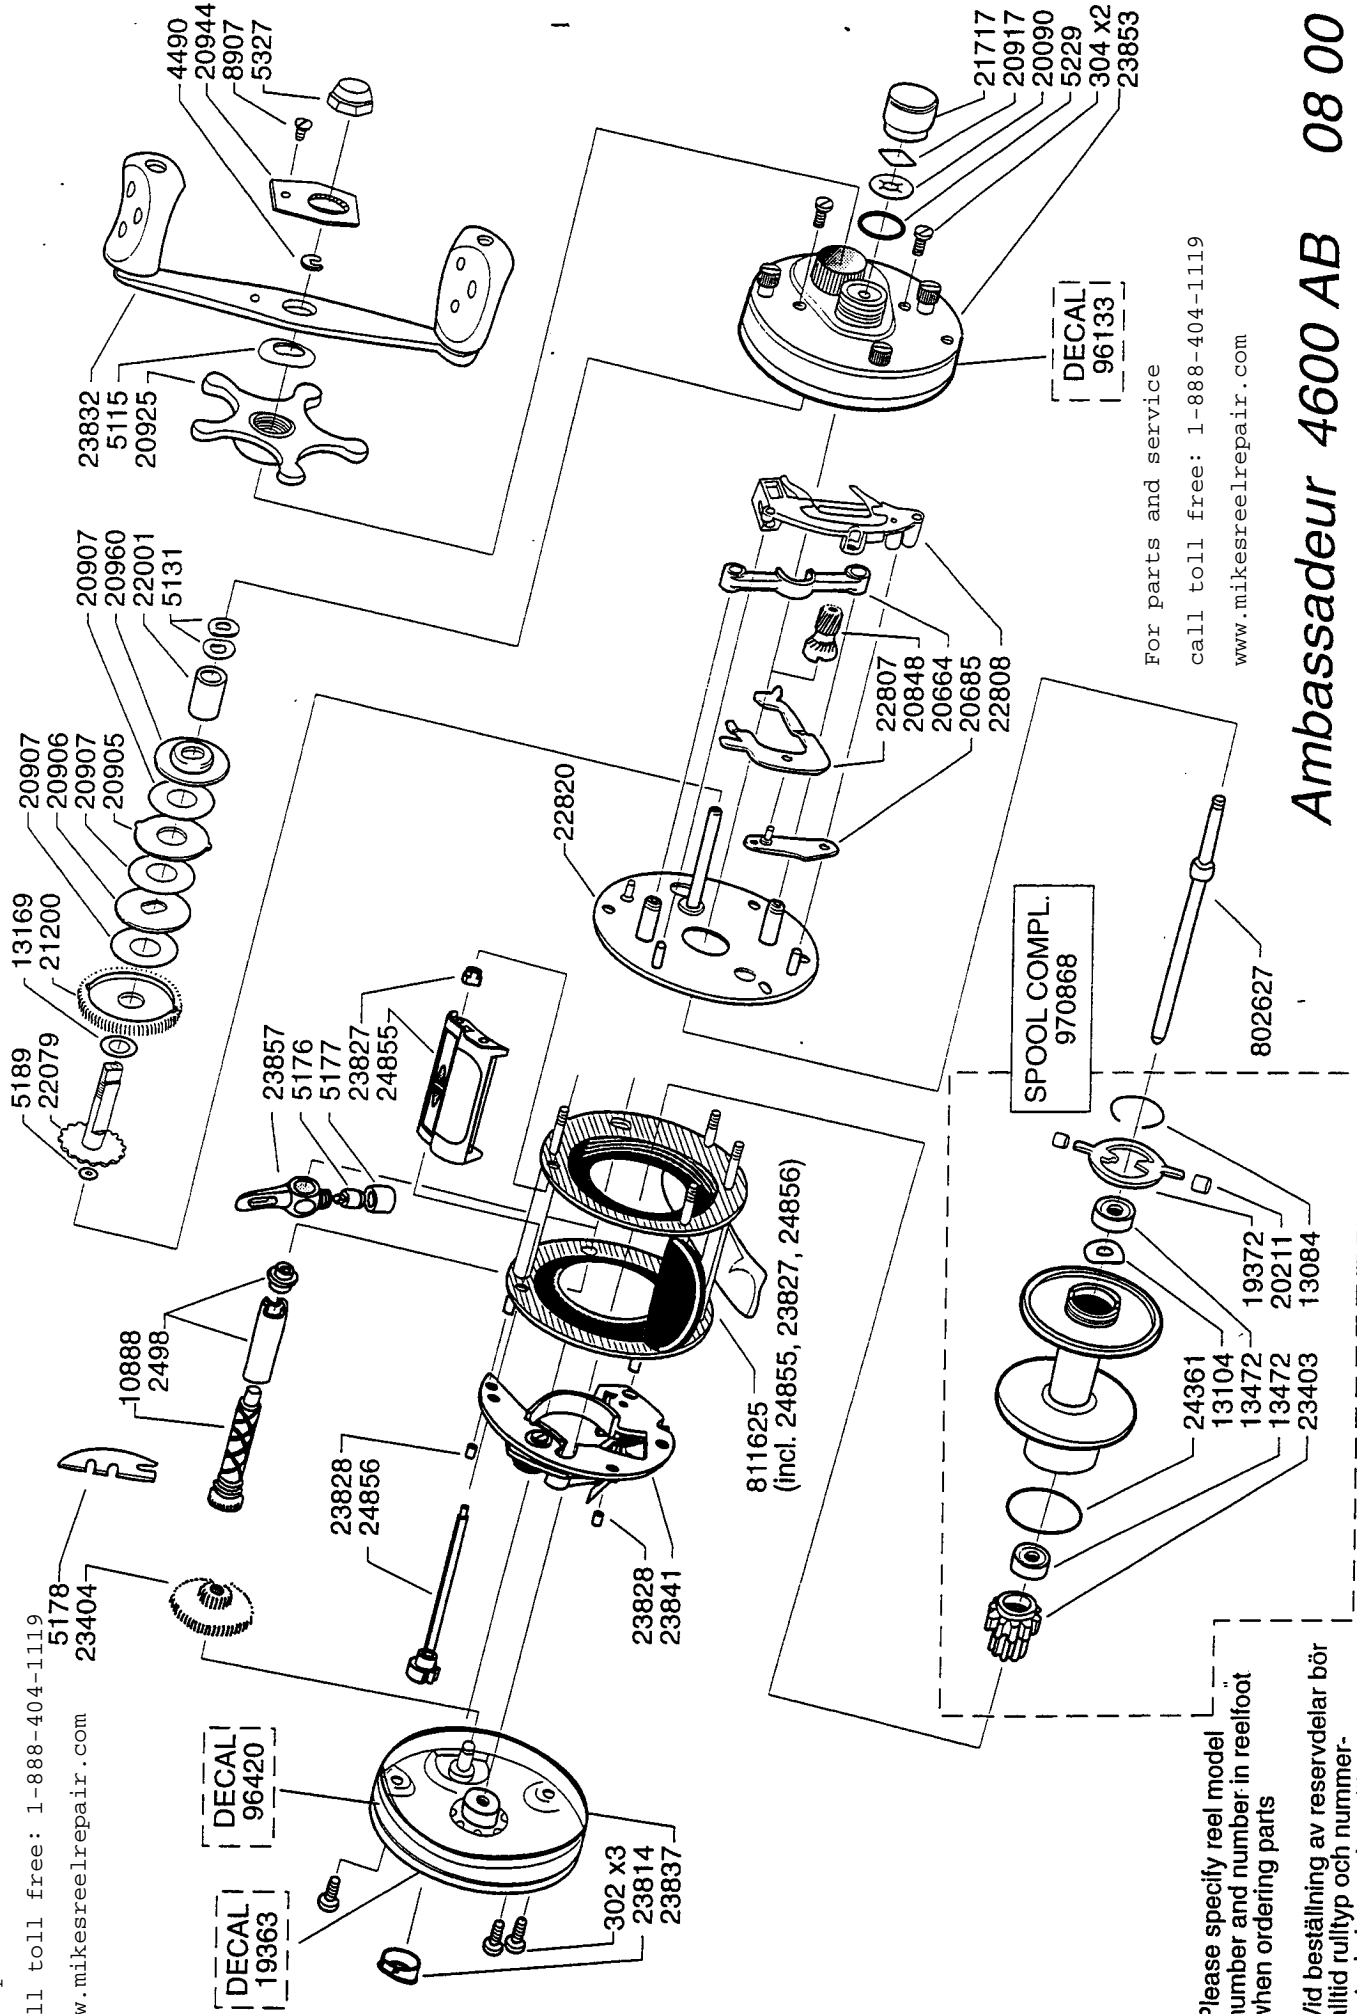

For parts and service

call toll free: 1-888-404-1119

5178

www.mikesreelrepair.com

23404

For parts and service
 call toll free: 1-888-404-1119
 www.mikesreelrepair.com

Ambassadeur 4600 AB 08 00

901978 / A Silver blue

Please specify reel model number and number in reelfoot when ordering parts

Vid beställning av reservdelar bör alltid rulltyp och nummerbeteckning under rullfoten anges