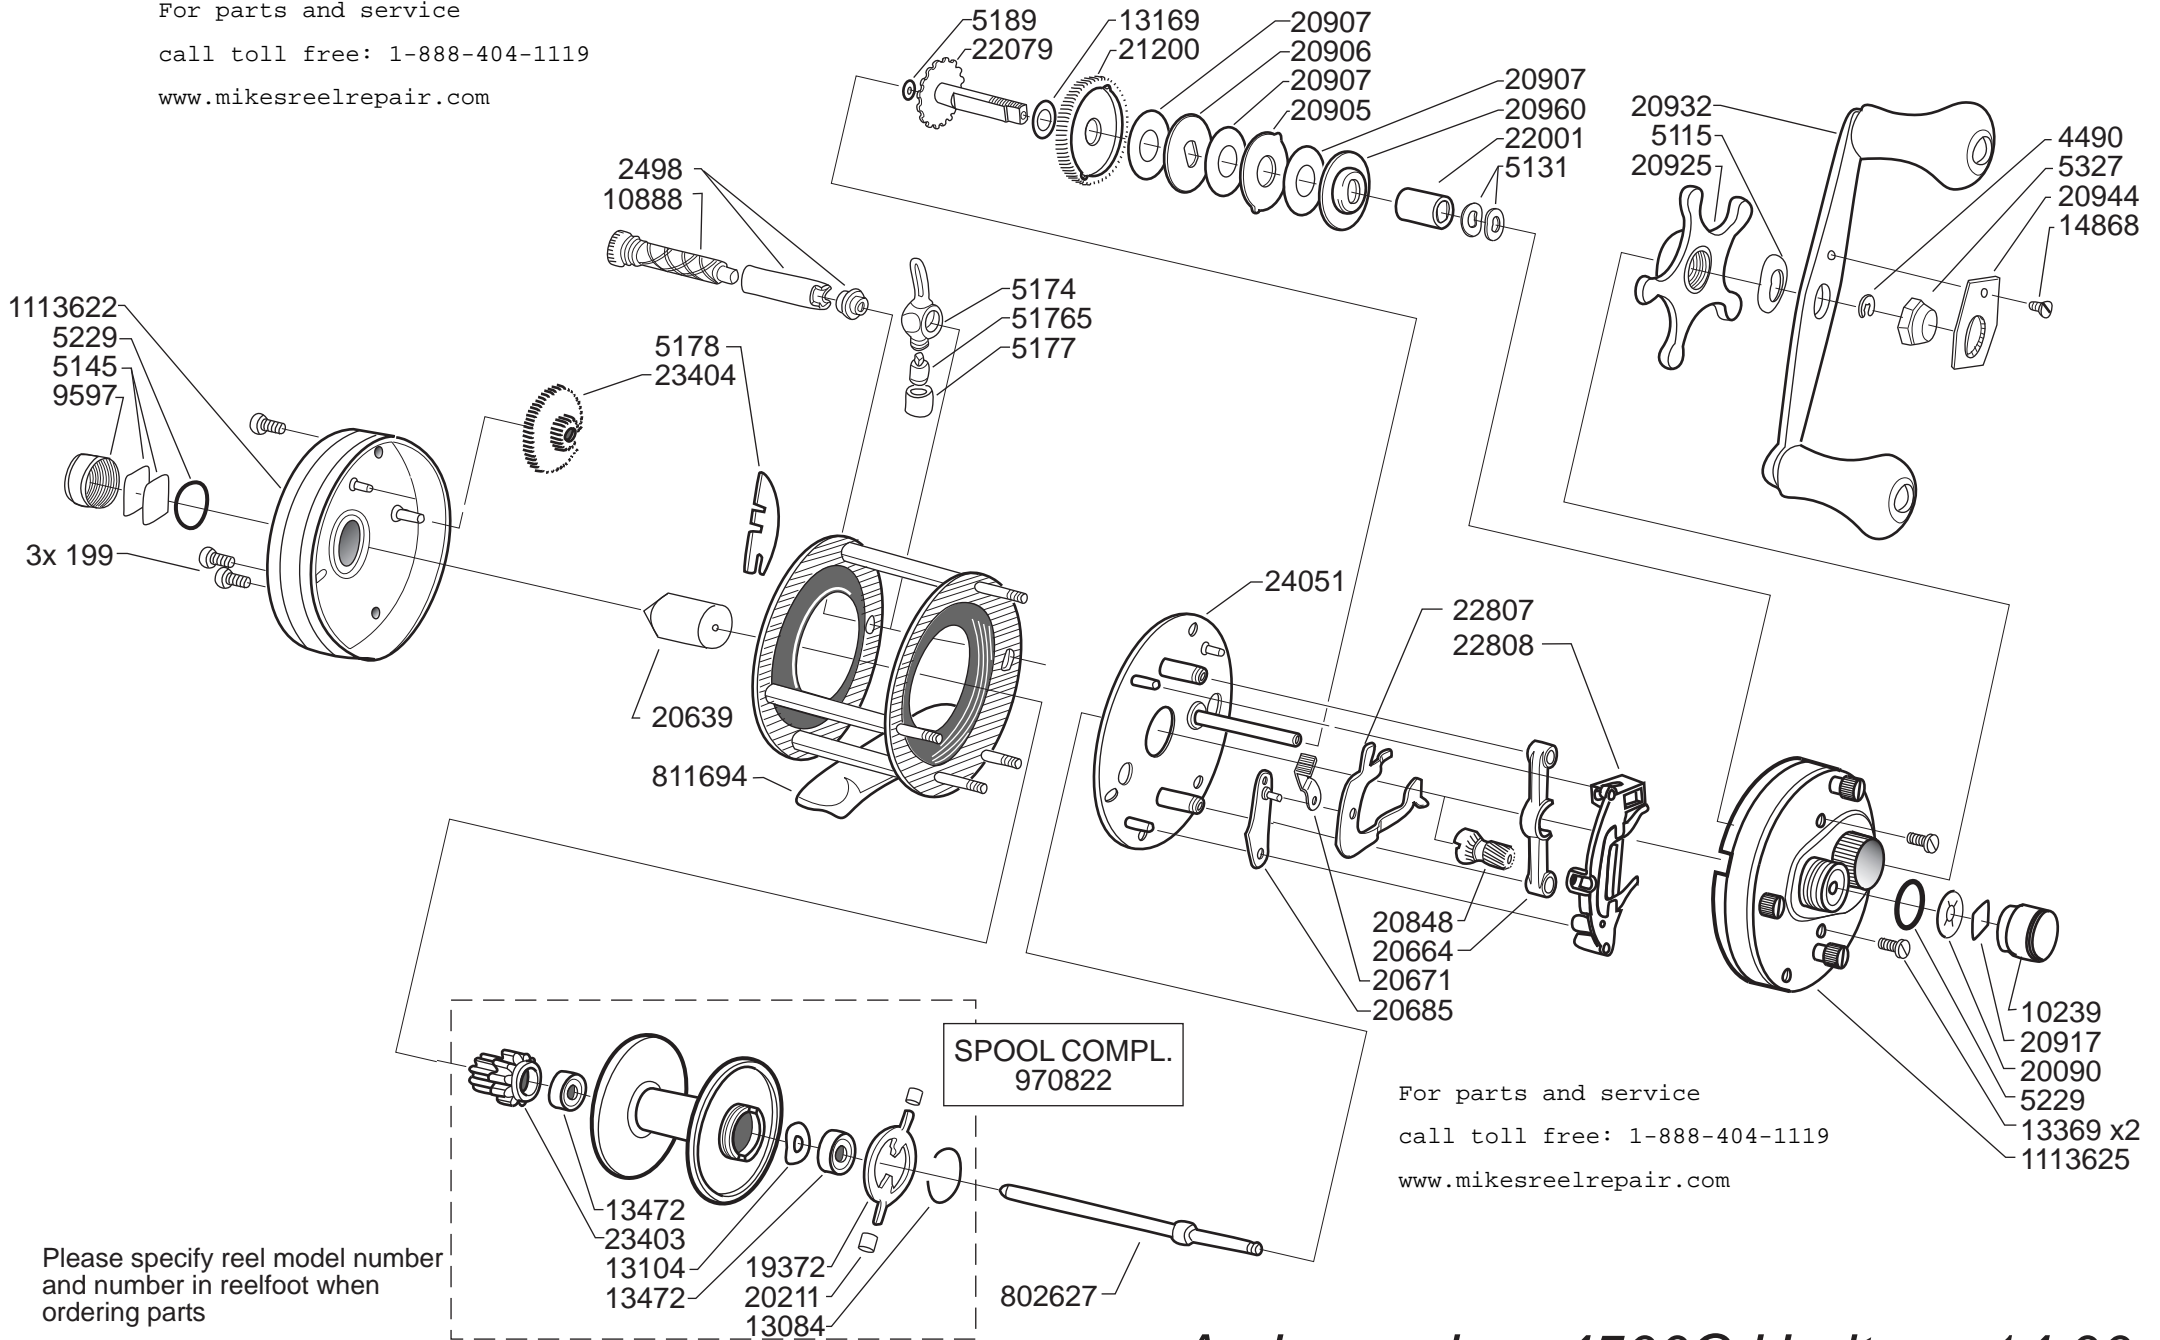

For parts and service  
 call toll free: 1-888-404-1119  
 www.mikesreelrepair.com

Please specify reel model number and number in reelfoot when ordering parts

Vid beställning av reservdelar bör alltid rulltyp och nummerbeteckning under rullfoten anges

For parts and service  
 call toll free: 1-888-404-1119  
 www.mikesreelrepair.com

# Ambassadeur 4500C Heritage 14 00

1113632 (Bronze)

34-12452-0