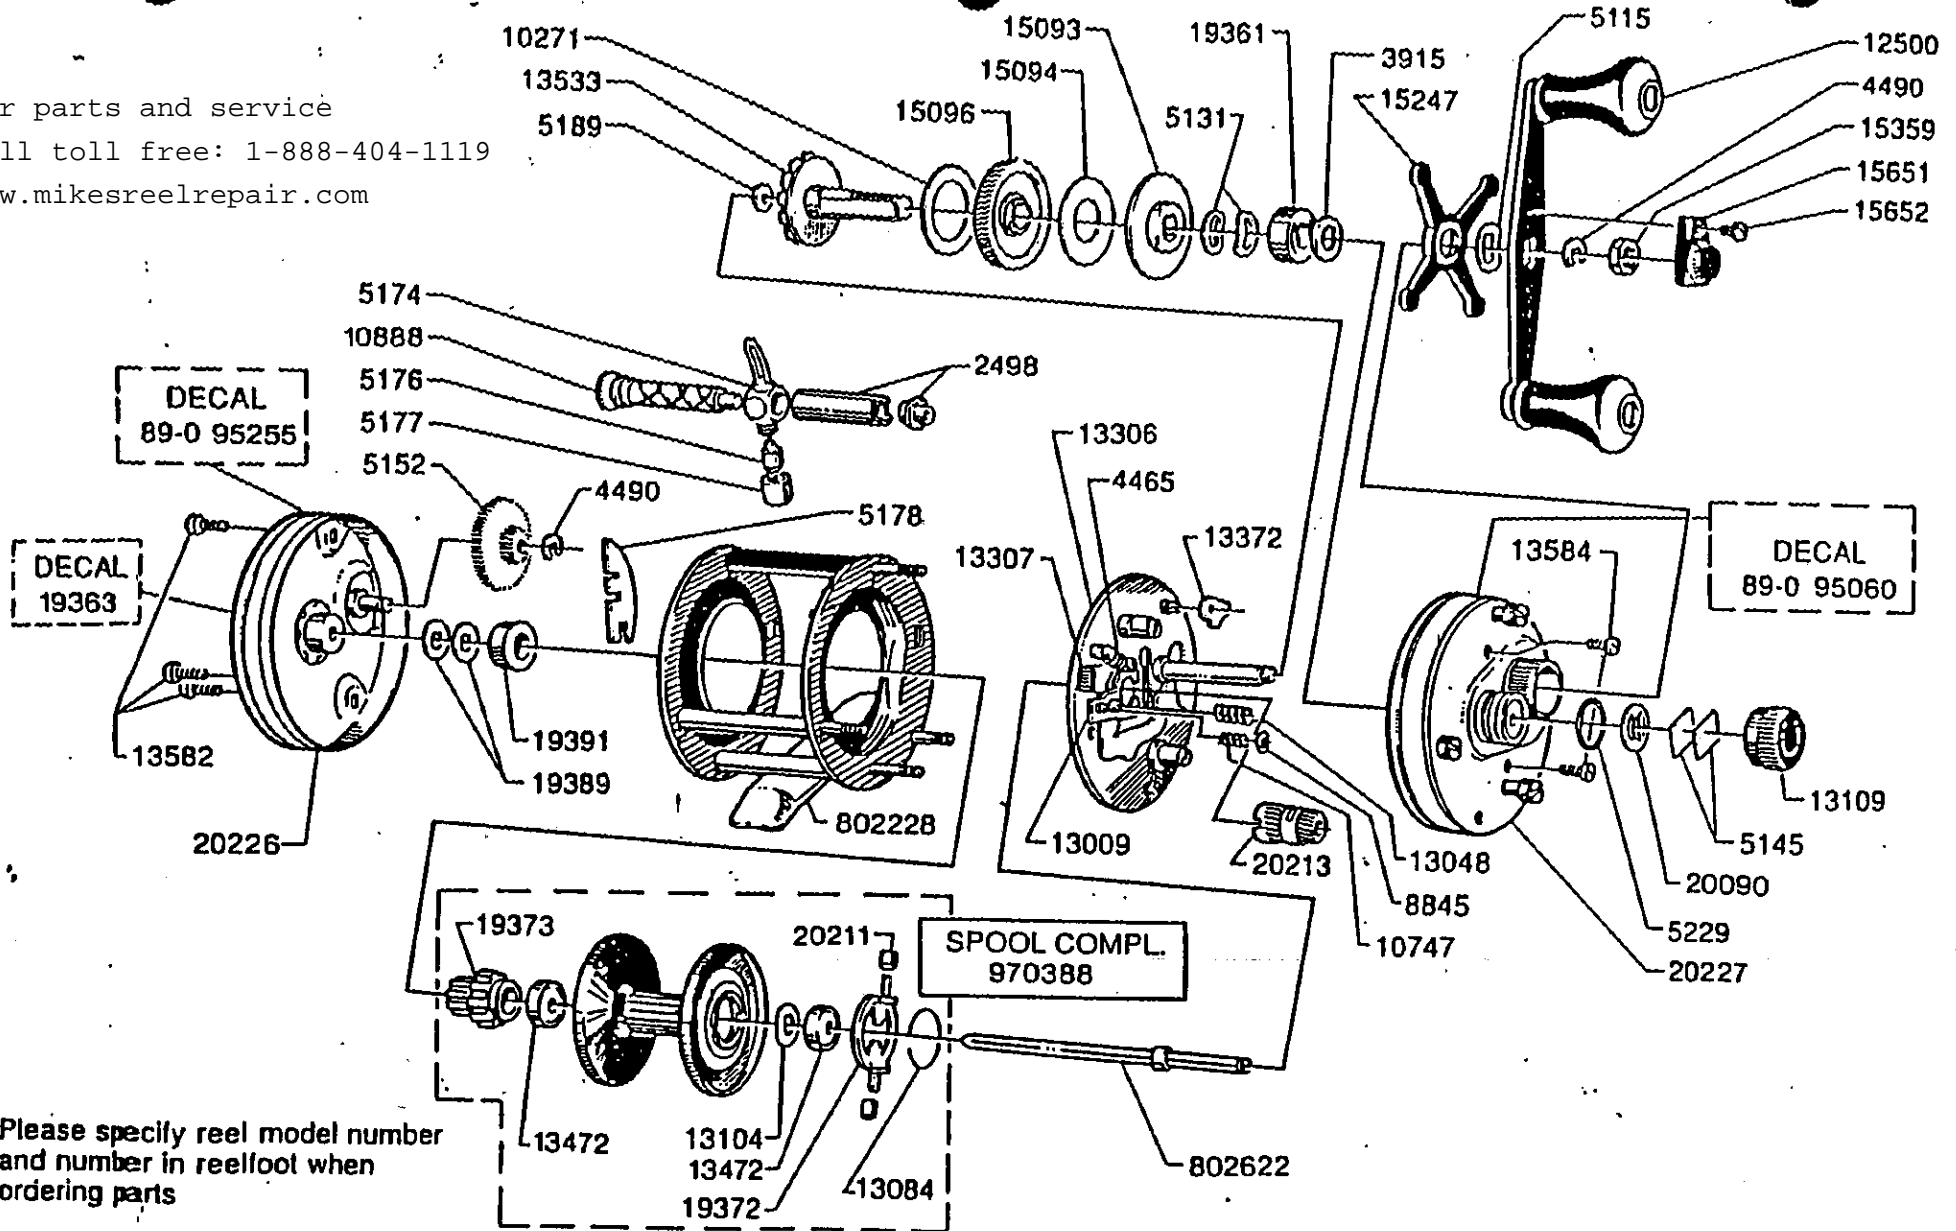

For parts and service
 call toll free: 1-888-404-1119
 www.mikesreelrepair.com

Please specify reel model number
 and number in reelfoot when
 ordering parts

Vid beställning av reservdelar
 bör alltid rulltyp och nummer-
 beteckning under rullfoten anges

For parts and service
 call toll free: 1-888-404-1119
 www.mikesreelrepair.com

Ambassadeur 4500 C
89-0

34-11359-1