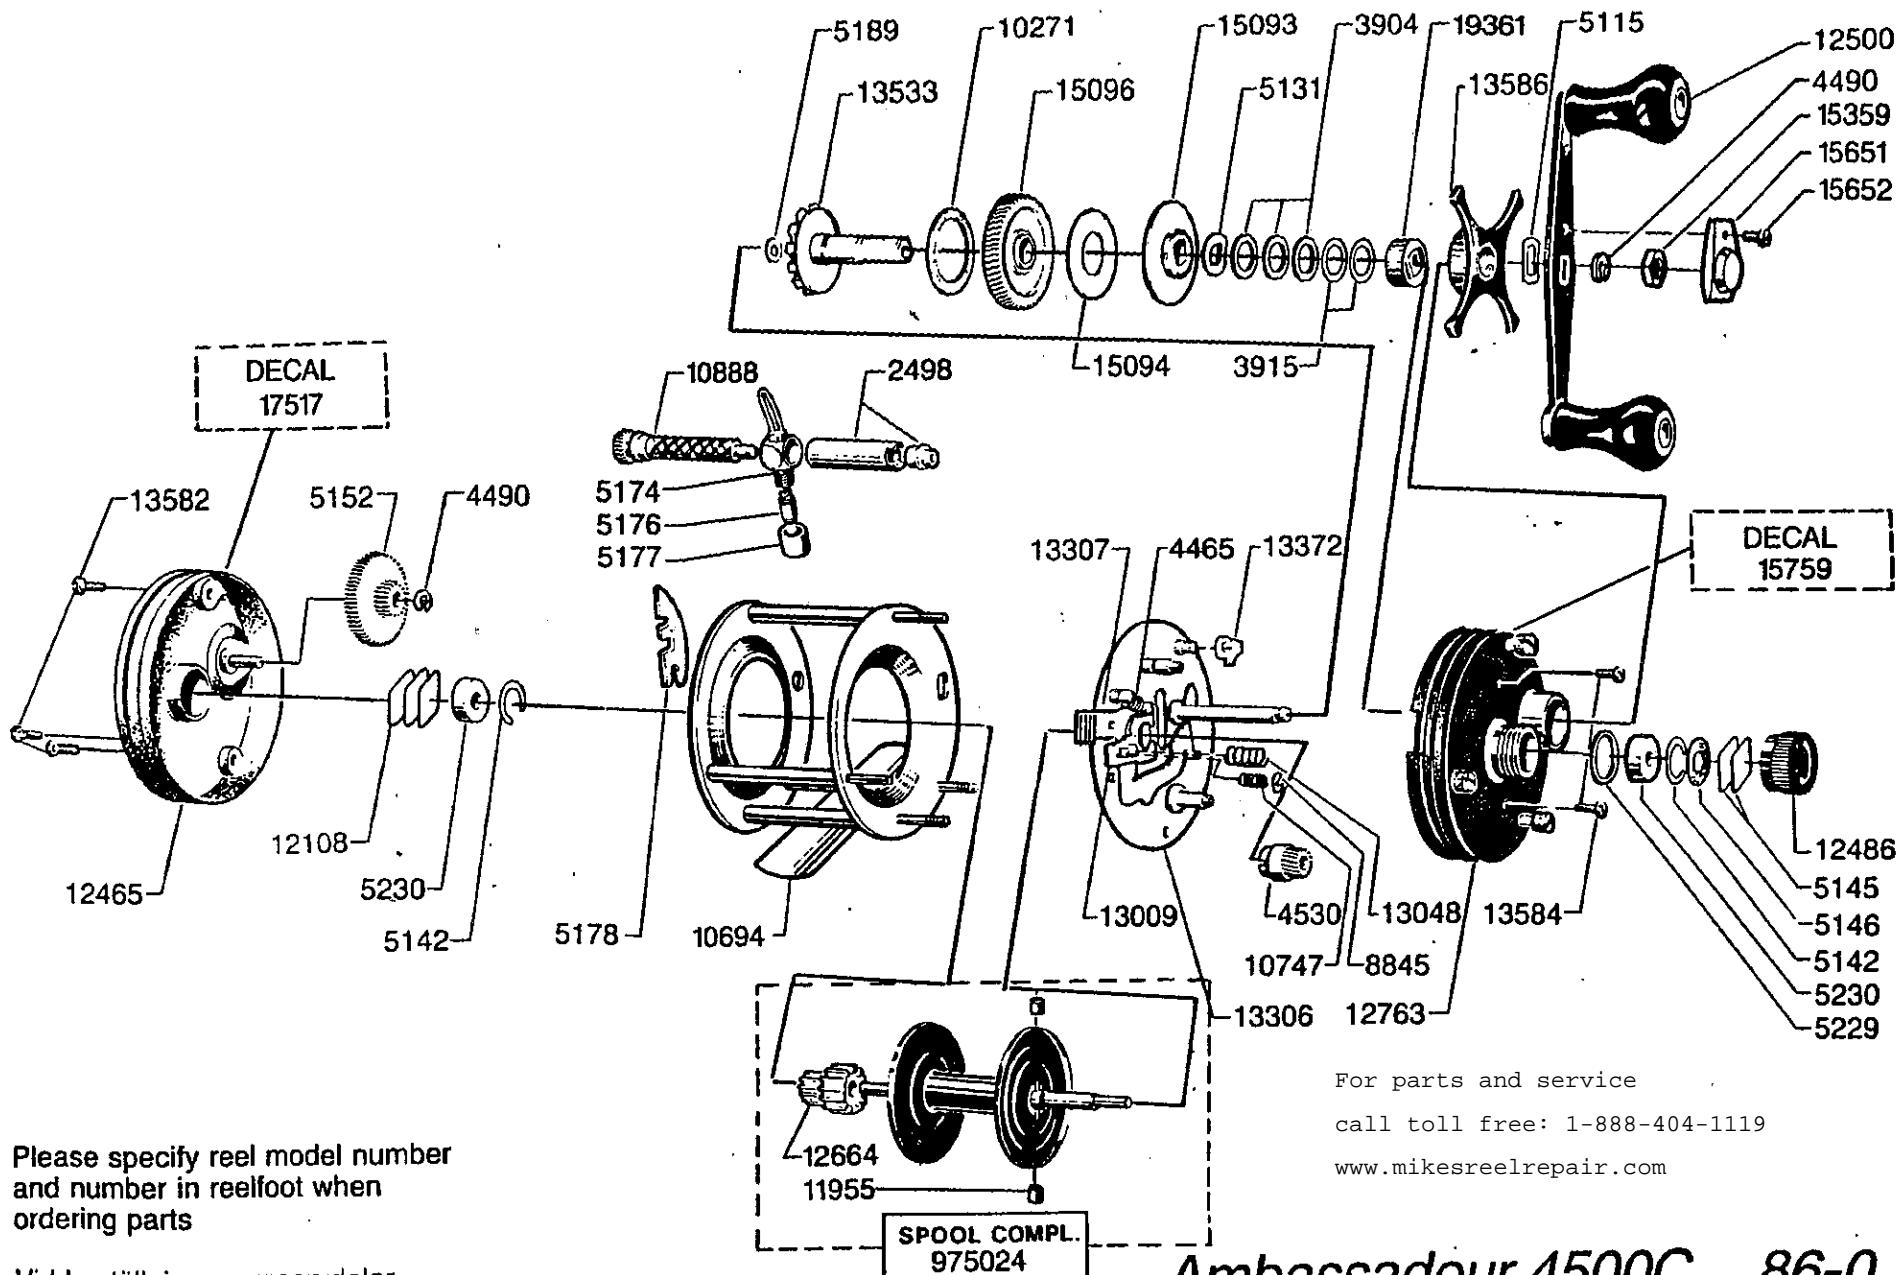

For parts and service  
 call toll free: 1-888-404-1119  
 www.mikesreelrepair.com

Please specify reel model number  
 and number in reelfoot when  
 ordering parts

Vid beställning av reservdelar  
 bör alltid rulltyp och nummer-

For parts and service  
 call toll free: 1-888-404-1119  
 www.mikesreelrepair.com

**Ambassadeur 4500C 86-0**