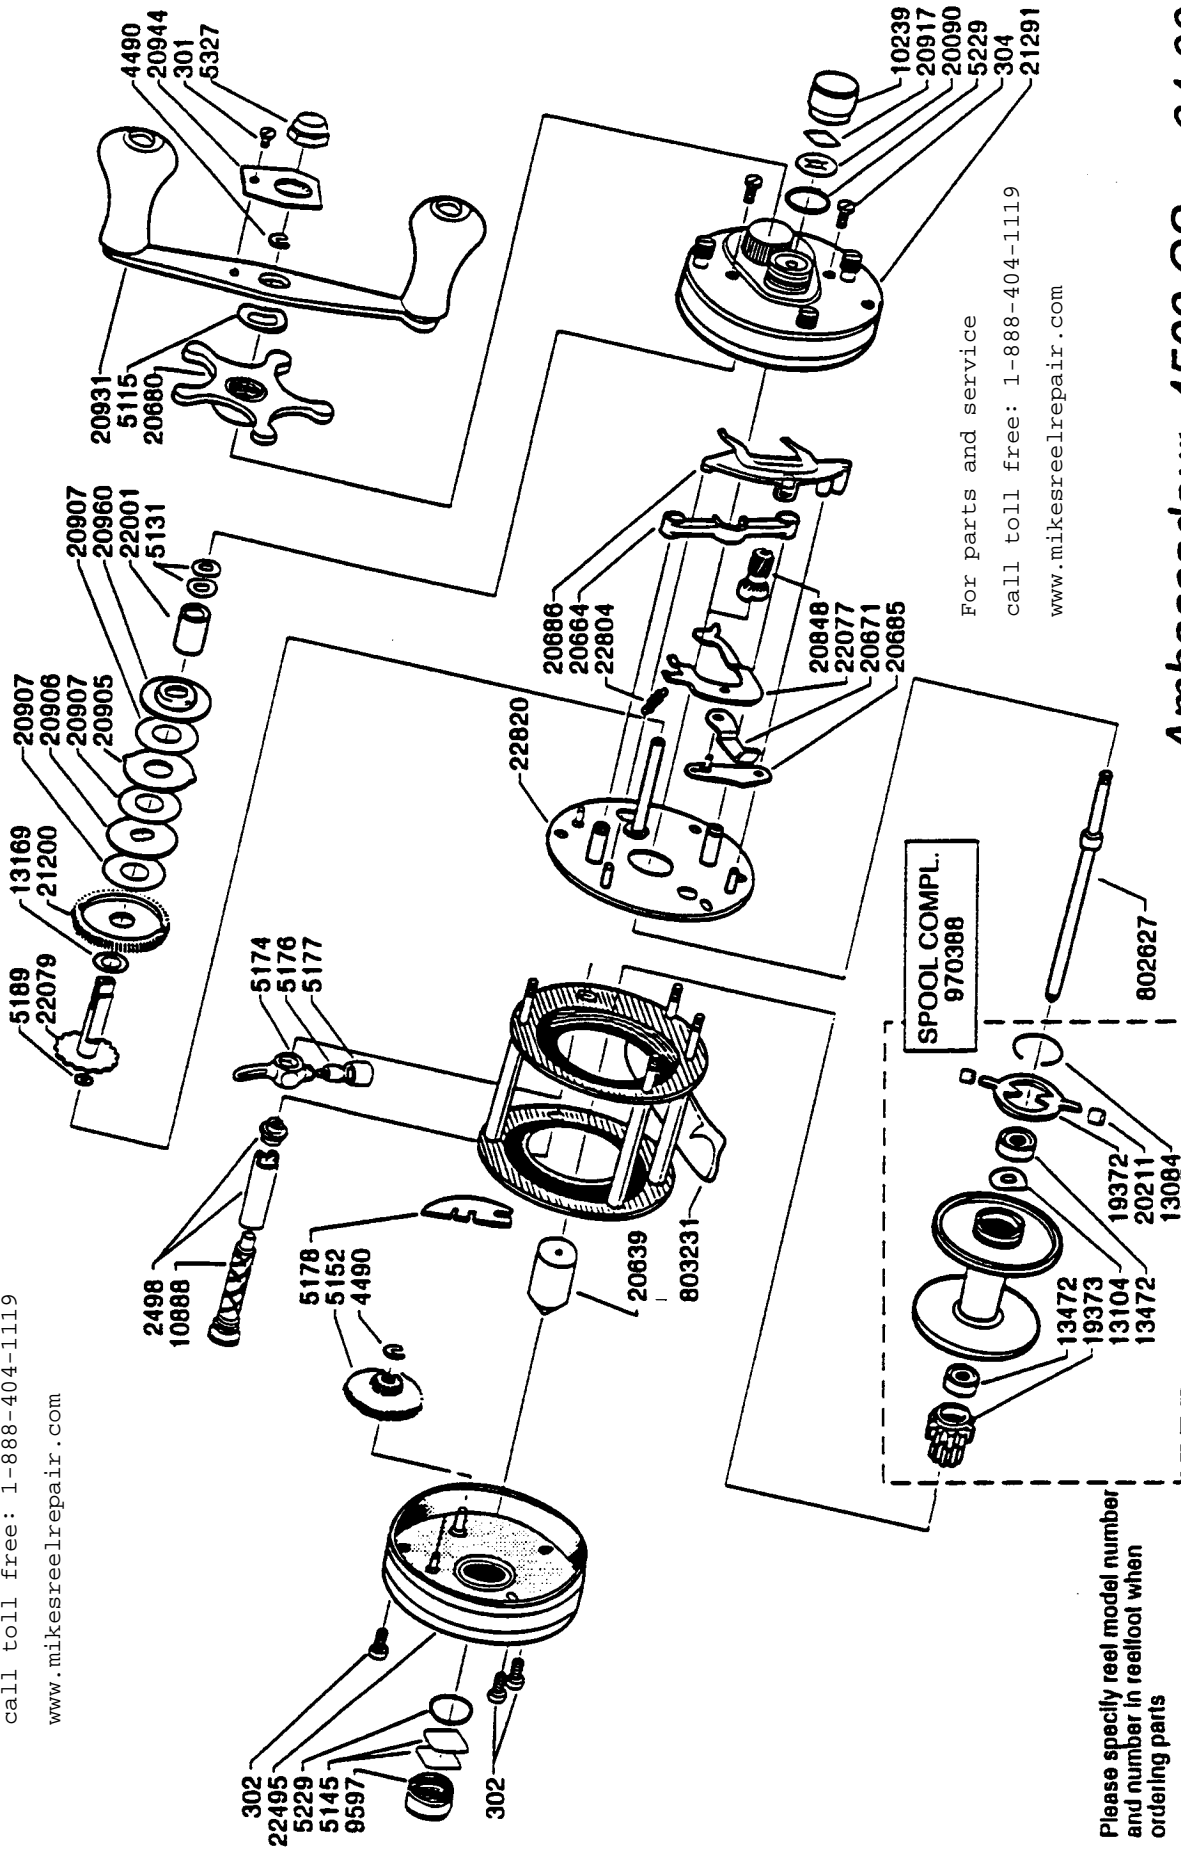

For parts and service  
 call toll free: 1-888-404-1119  
 www.mikesreelrepair.com

For parts and service  
 call toll free: 1-888-404-1119  
 www.mikesreelrepair.com

Please specify reel model number  
 and number in reelfoot when  
 ordering parts

Vid beställning av reservdelar bör  
 alltid rulltyp och nummer-  
 beteckning under rullfoten anges