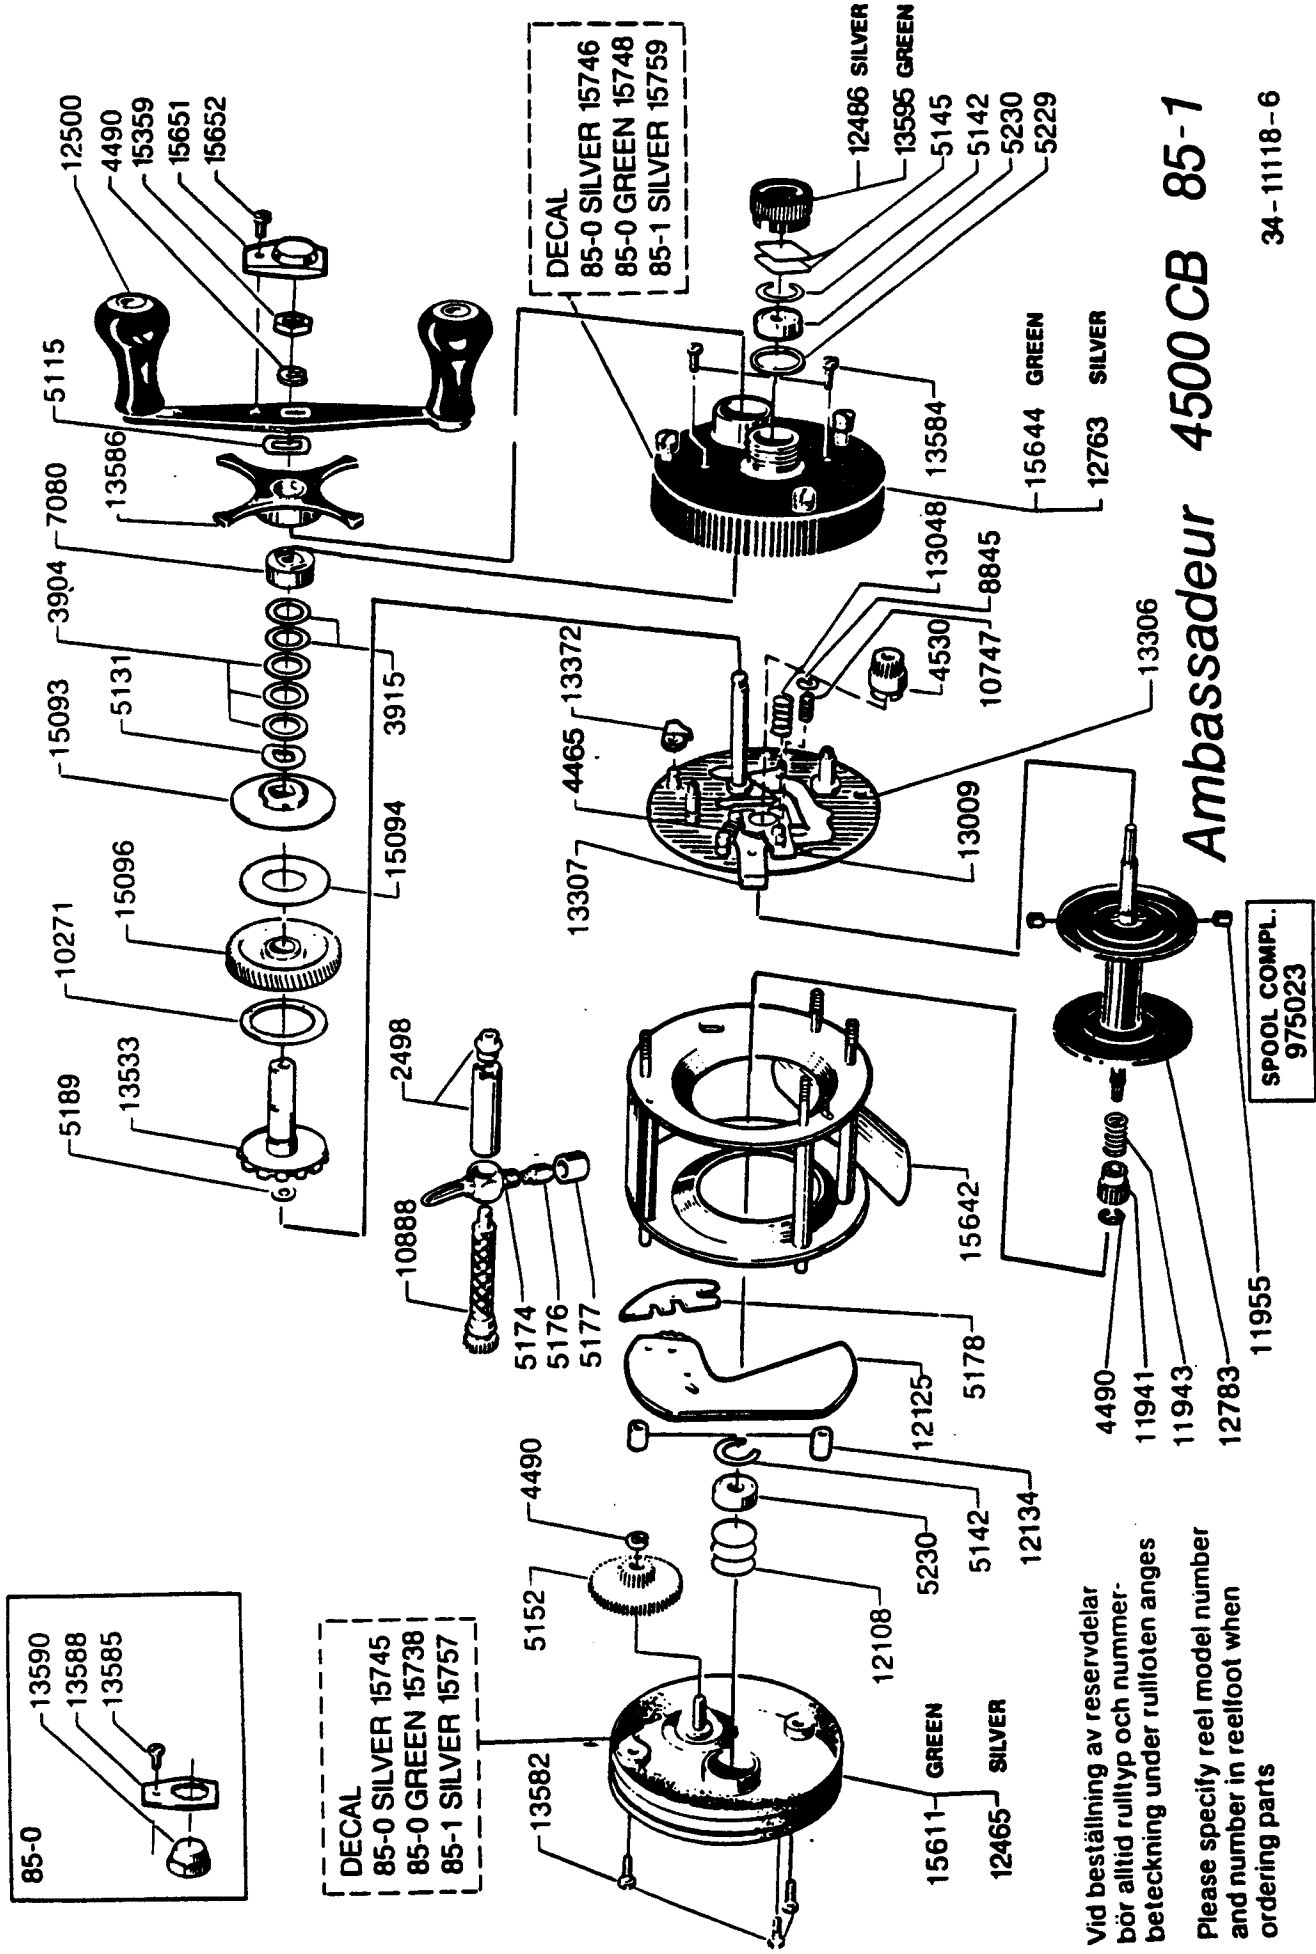

For parts and service
 call toll free: 1-888-404-1119
 www.mikesreelrepair.com

Vid beställning av reservdelar
 bör alltid rulltyp och nummer-
 beteckning under rullfoten anges
 Please specify reel model number
 and number in reeffoot when
 ordering parts

Ambassadeur 4500 CB 85-1