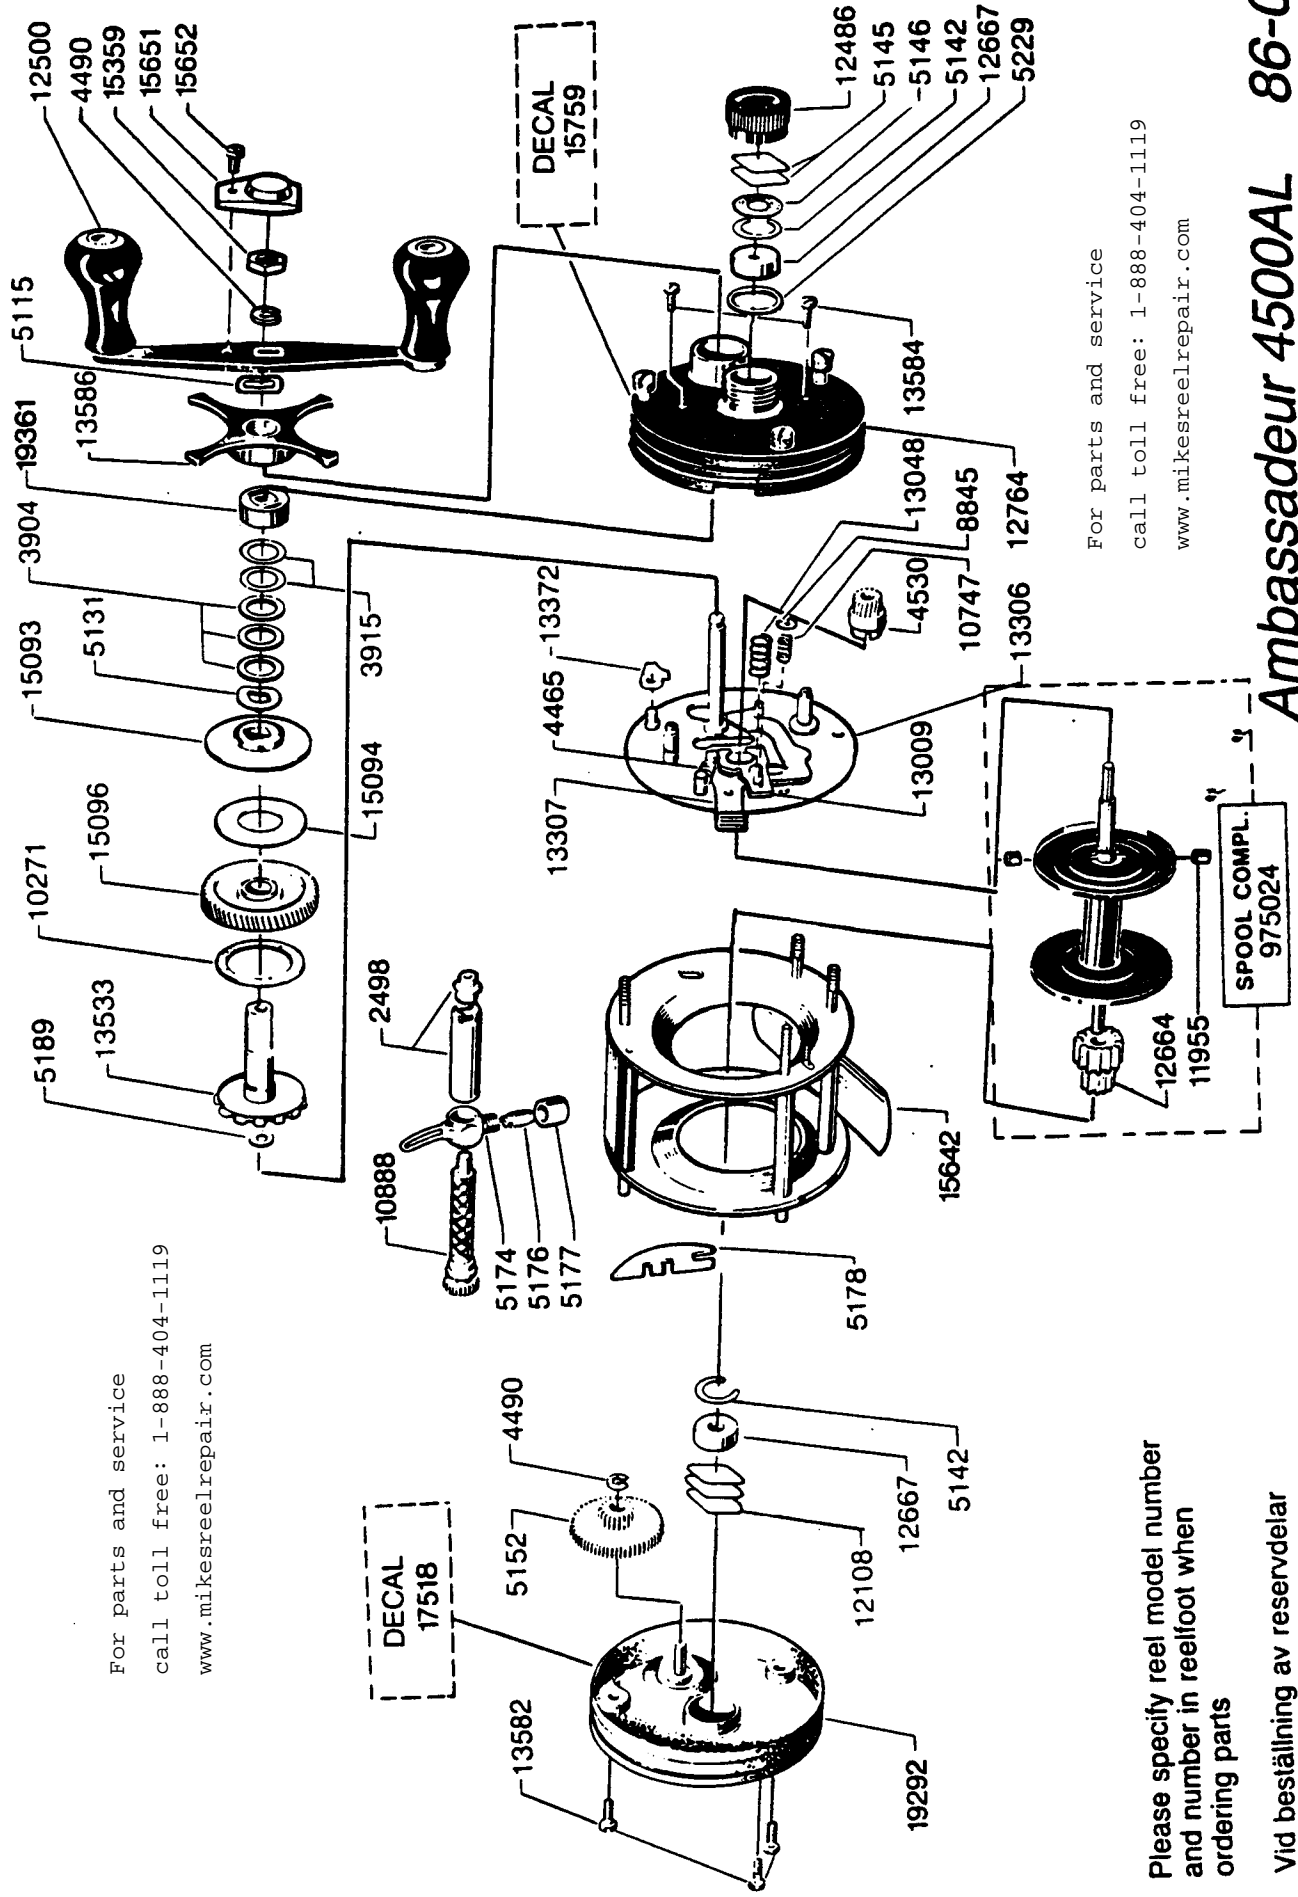

For parts and service
 call toll free: 1-888-404-1119
 www.mikesreelrepair.com

For parts and service
 call toll free: 1-888-404-1119
 www.mikesreelrepair.com

Please specify reel model number
 and number in reelfoot when
 ordering parts

Vid beställning av reservdelar
 bör alltid rulltyp och nummer-
 beteckning under rullfoten anges

Ambassadeur 4500AL 86-0