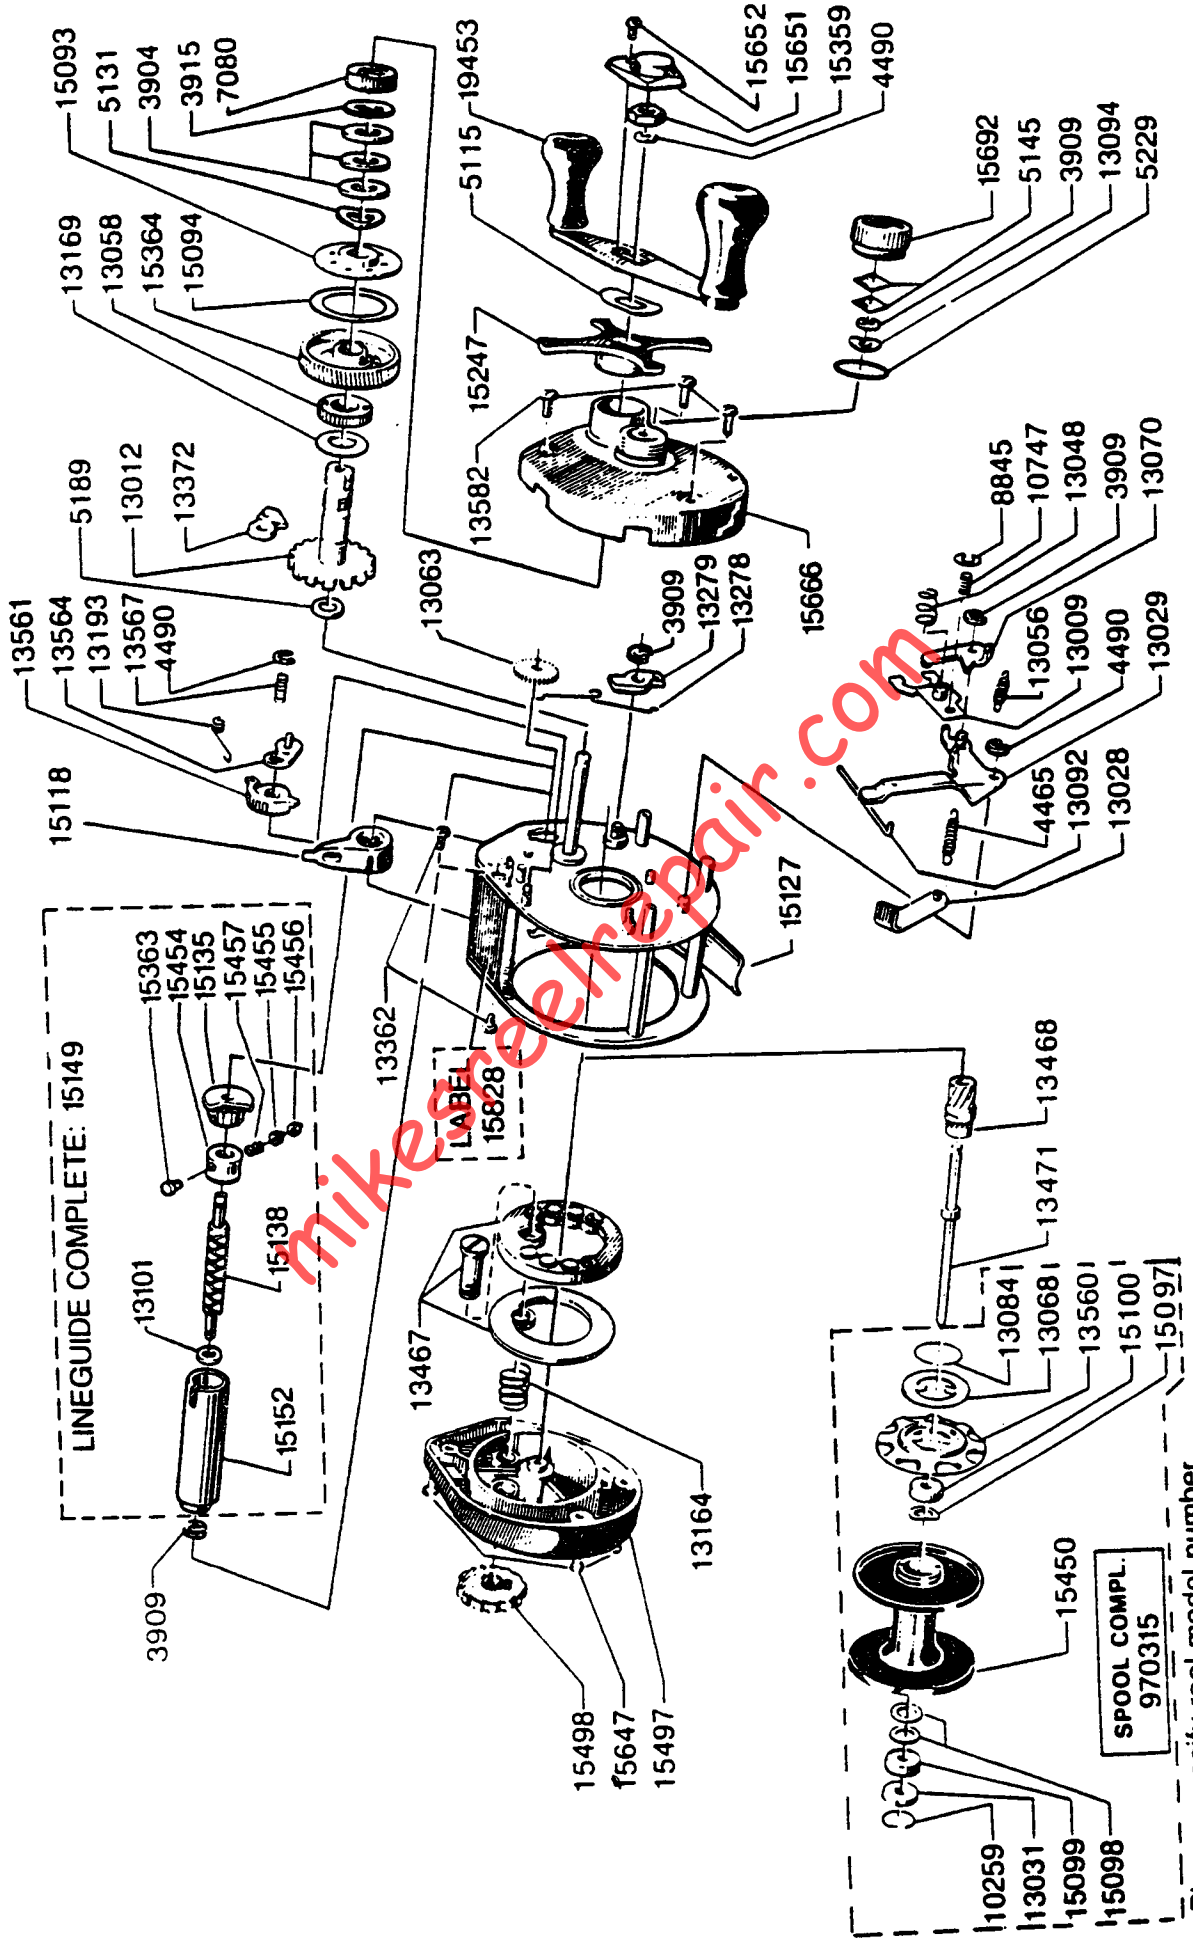

For parts & service
 call toll free 1-888-404-1119
 www.mikesreelrepair.com

Please specify reel model number
 and number in reelfoot when
 ordering parts

For parts & service
 call toll free 1-888-404-1119
 www.mikesreelrepair.com

Ambassadeur 323 84-4

Vid beställning av reservdelar
 bör alltid rulltyp och nummer