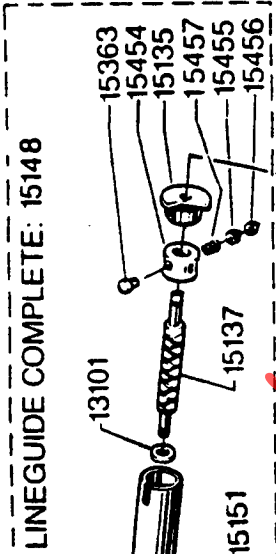

For parts & service
 call toll free 1-888-404-1119
 www.mikesreelrepair.com

Please specify reel model number and number in reelfoot when ordering parts

Vid beställning av reservdelar bör alltid rulltyp och nummer-