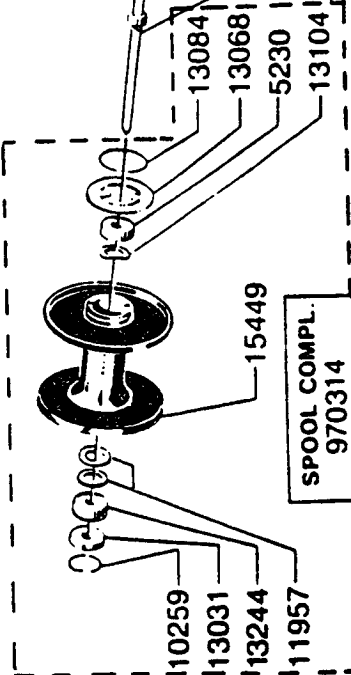

For parts & service
 call toll free 1-888-404-1119
 www.mikesreelrepair.com

Please specify reel model number and number in reelfoot when ordering parts

Vid beställning av reservdelar bör alltid rulltyp och nummer-

For parts & service
 call toll free 1-888-404-1119
 www.mikesreelrepair.com

Ambassadeur 322 84-4