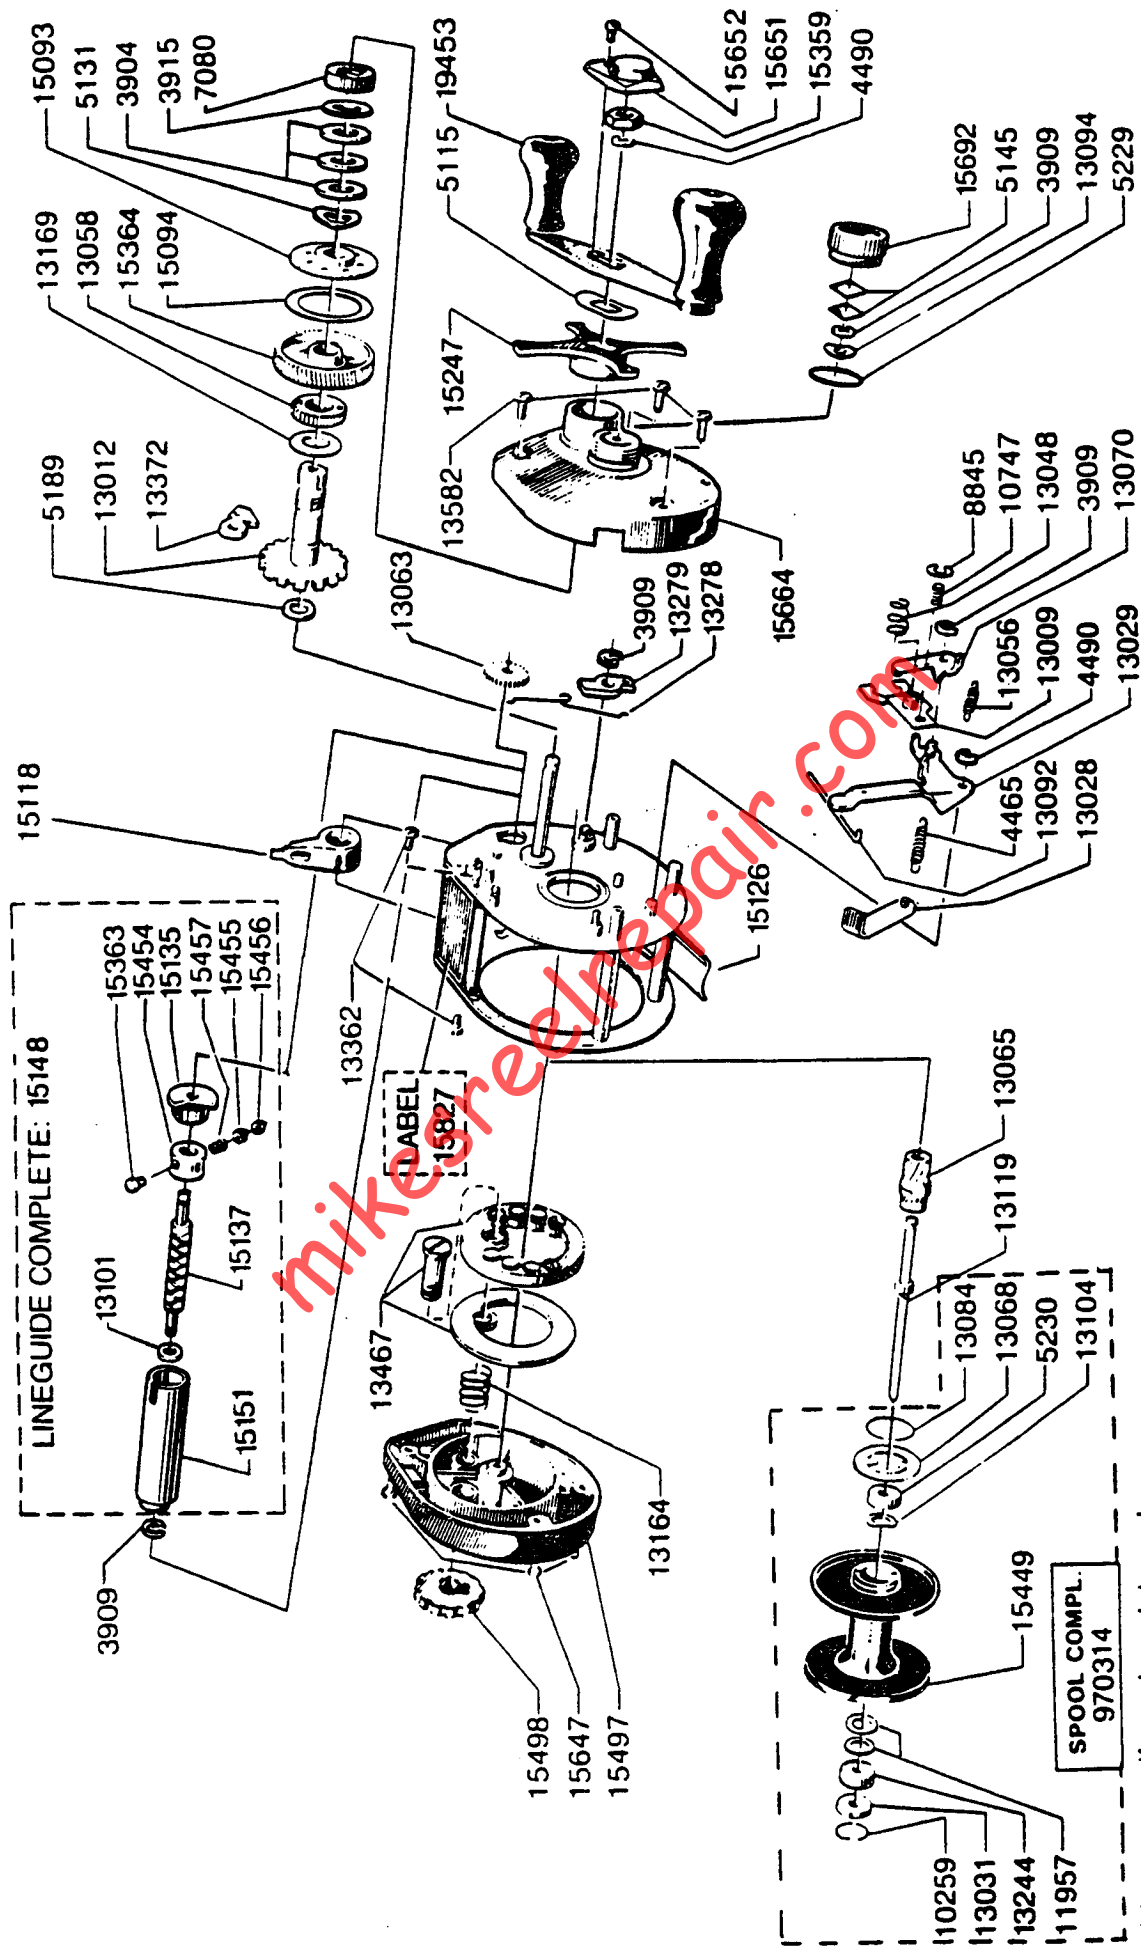

For parts & service
 call toll free 1-888-404-1119
 www.mikesreelrepair.com

Please specify reel model number and number in reelfoot when ordering parts

Vid beställning av reservdelar bör alltid rulltyp och nummer-

For parts & service
 call toll free 1-888-404-1119
 www.mikesreelrepair.com

Ambassadeur 322 84-4