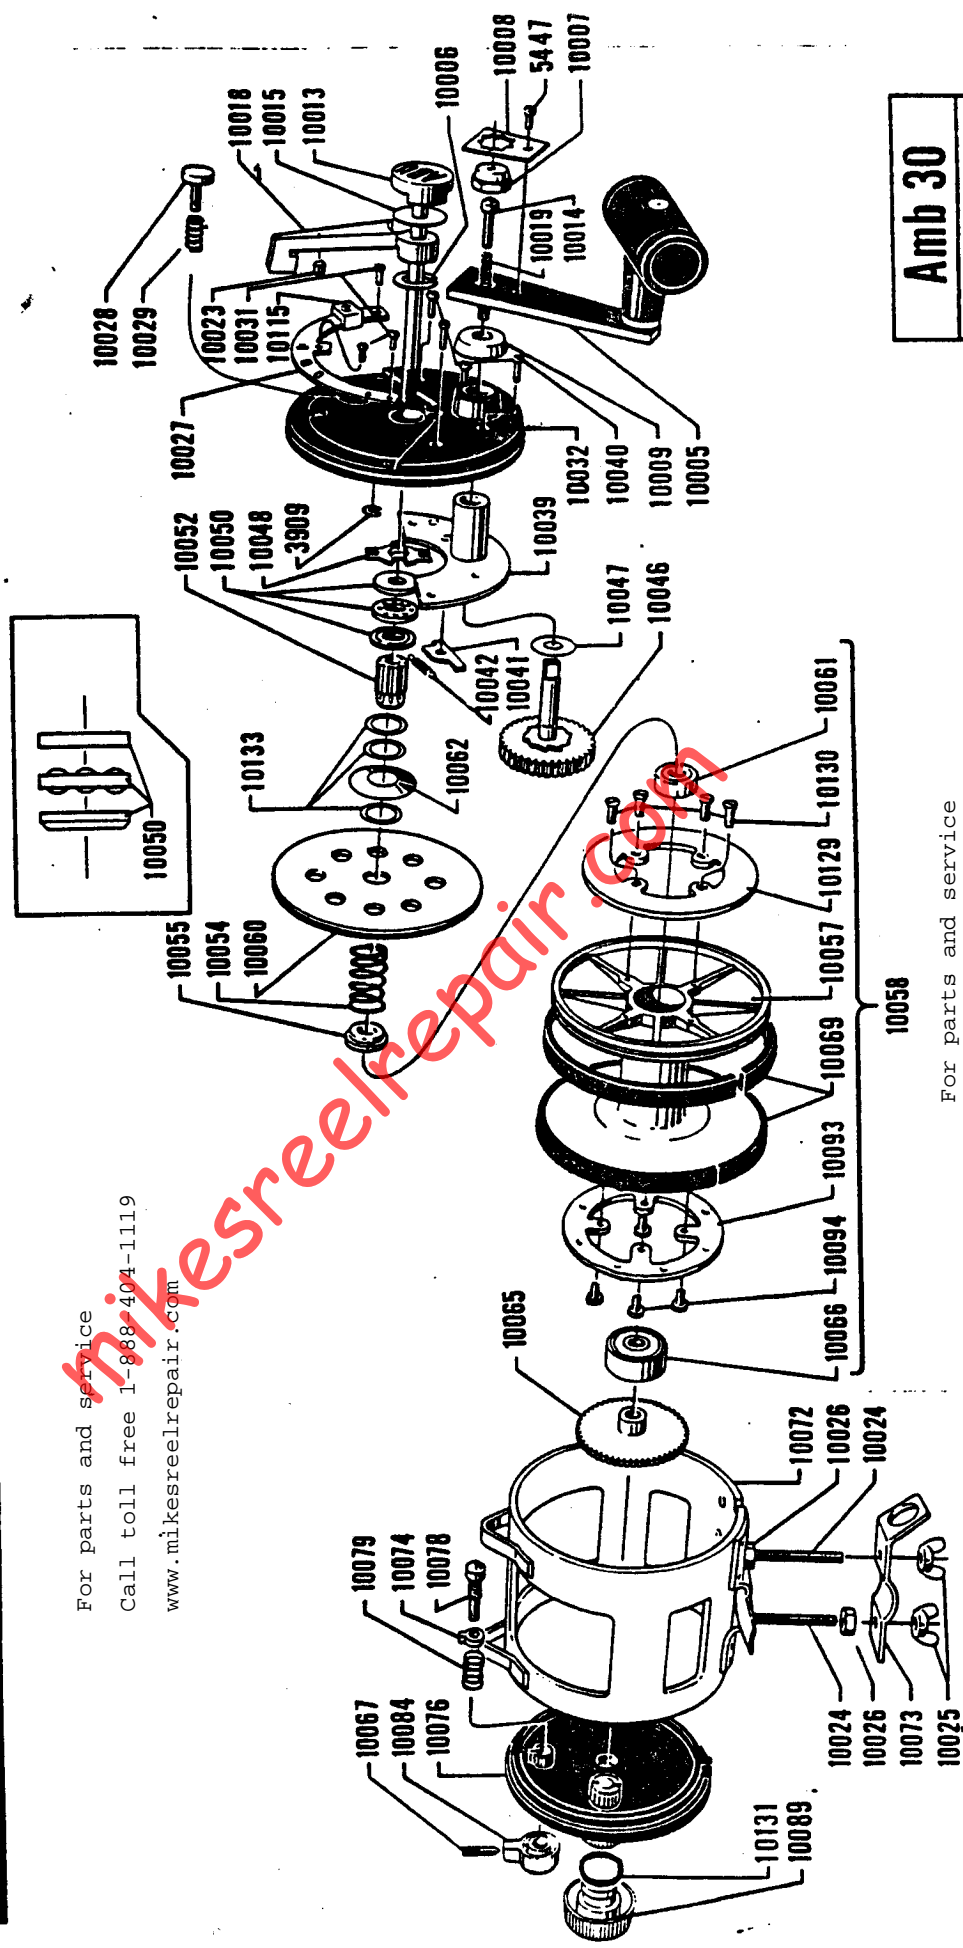

天

For parts and service
Call toll free 1-888-404-1119
www.mikesreelrepair.com

Amb 30
75 • 08 • 00

For parts and service
Call toll free 1-888-404-1119
www.mikesreelrepair.com