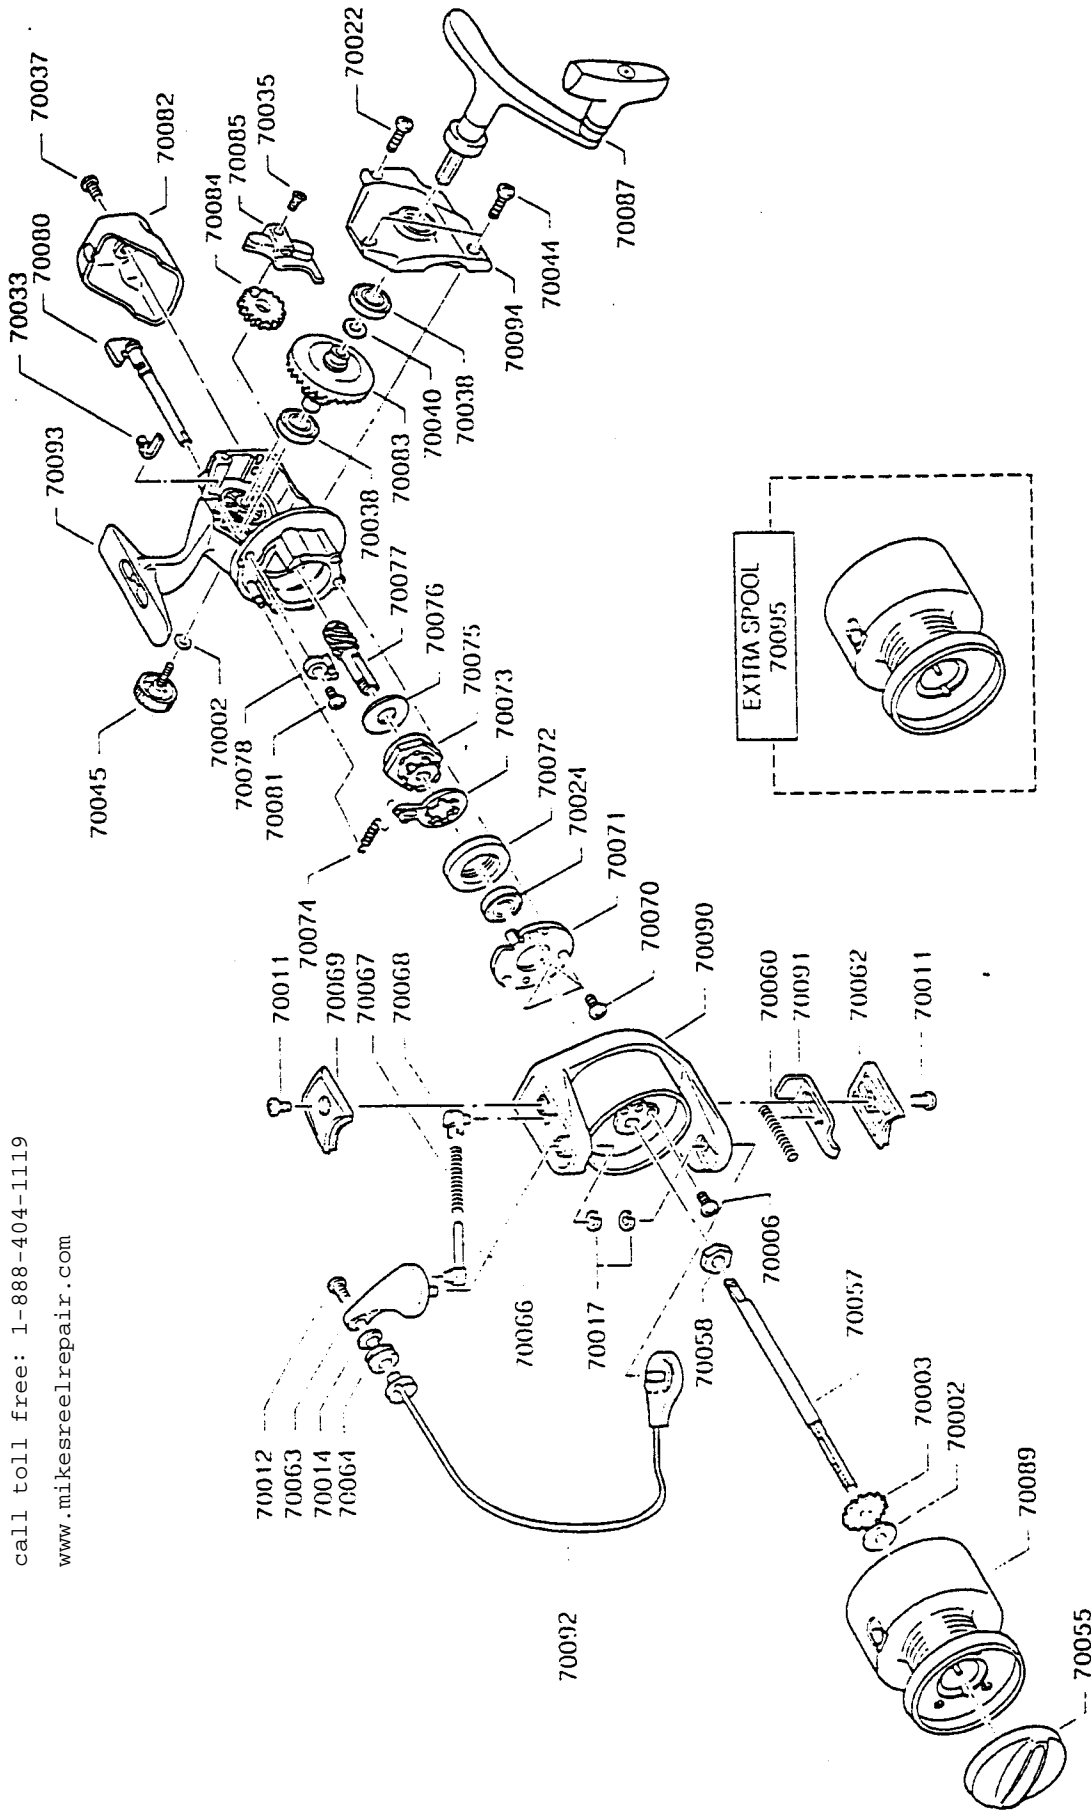

For parts and service
 call toll free: 1-888-404-1119
 www.mikesreelrepair.com

Please specify reel model number
 and number in reelfoot when
 ordering parts.

Vid beställning av reservdelar
 bör alltid rulltyp och nummer-
 beteckning under rullfoten uppges.

For parts and service
 call toll free: 1-888-404-1119
 www.mikesreelrepair.com

TOURNAMENT 3000 F 00

03-300016-0000

34-15053-0