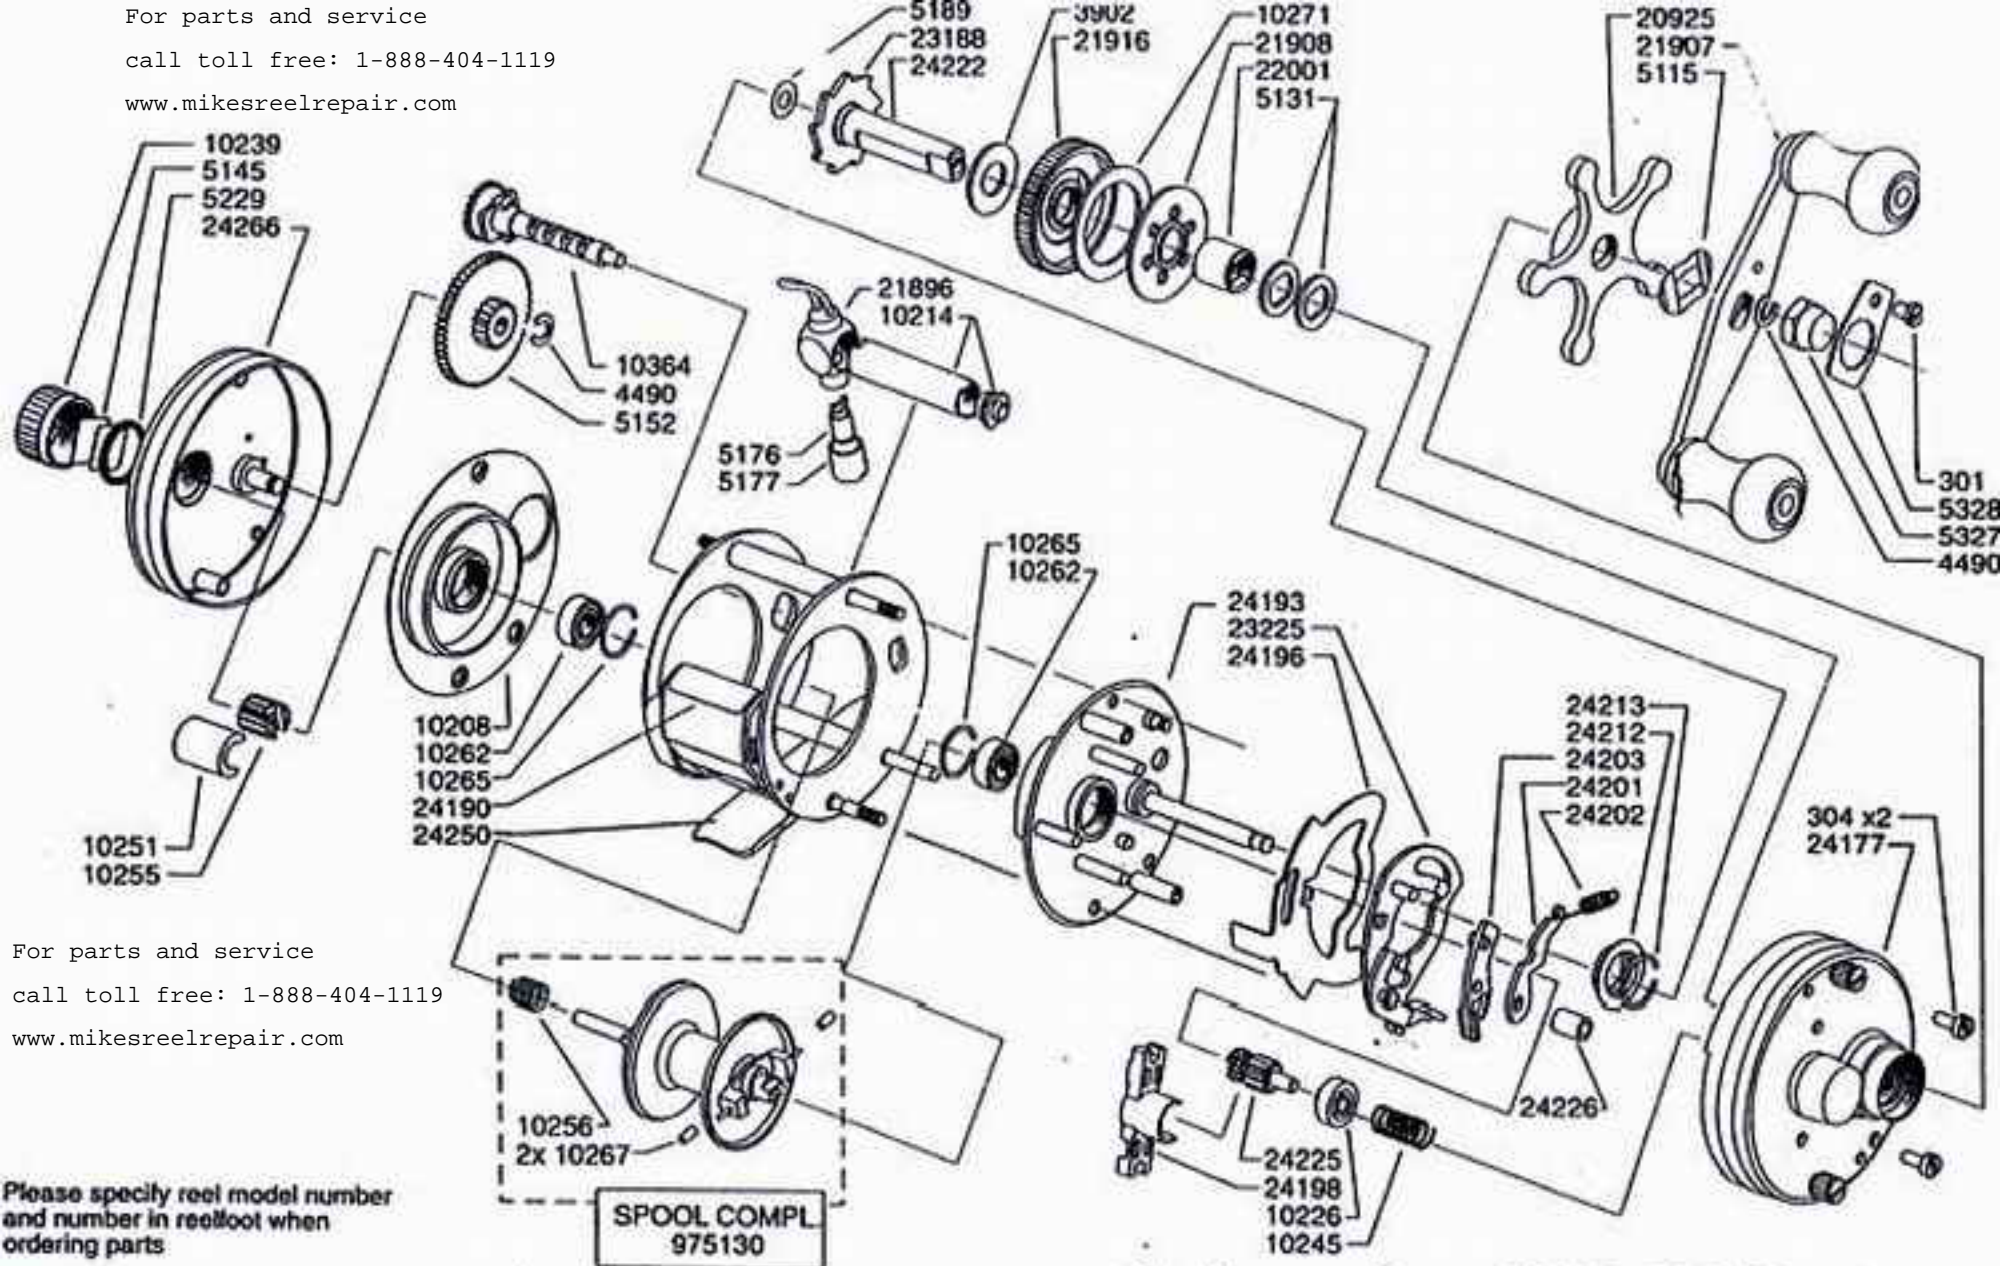

For parts and service

call toll free: 1-888-404-1119

www.mikesreelrepair.com

For parts and service

call toll free: 1-888-404-1119

www.mikesreelrepair.com

Please specify reel model number and number in reel foot when ordering parts

Vid beställning av reservdelar bör alltid rulltyp och nummerbeteckning under rullfoten anges

Ambassadeur 2600 C IAR 07 00

901862

34-12075-0