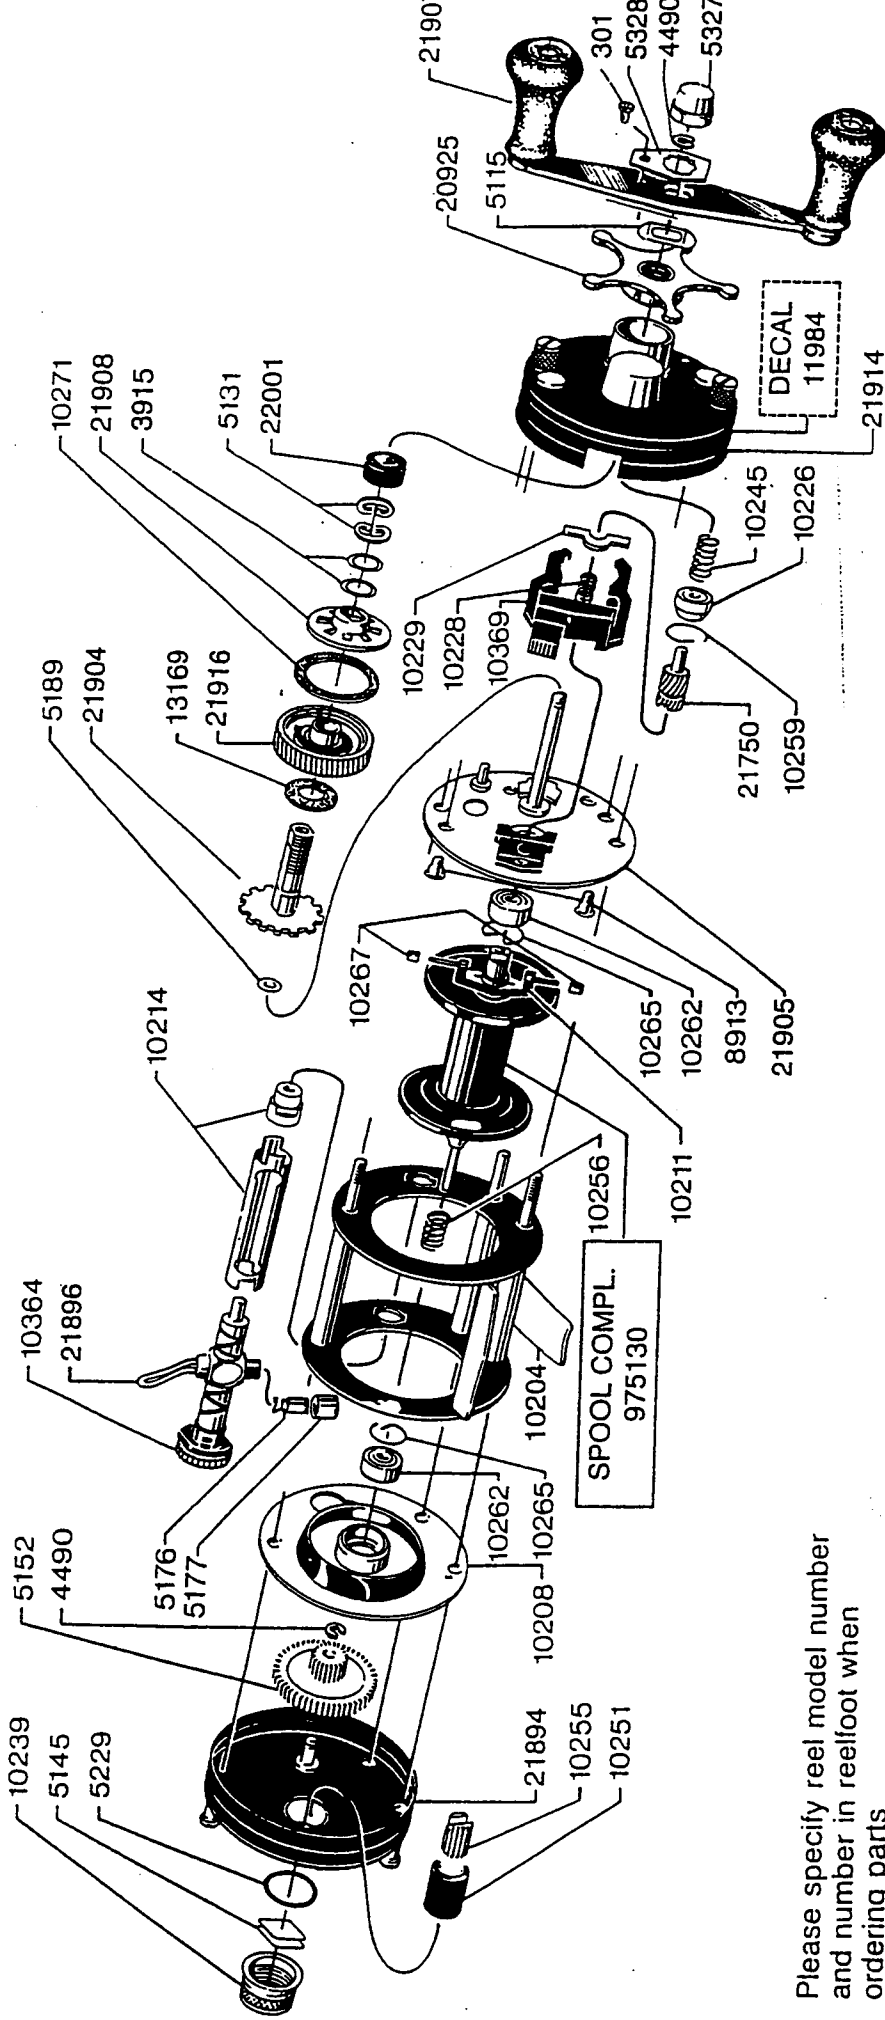

For parts and service

call toll free: 1-888-404-1119

www.mikesreelrepair.com

Please specify reel model number and number in reelfoot when ordering parts

Vid beställning av reservdelar bör alltid rulltyp och nummerbeteckning under rullfoten anges

For parts and service

call toll free: 1-888-404-1119

www.mikesreelrepair.com

Ambassadeur 2500-C IAR 04 00

901628

34-11725-1

57