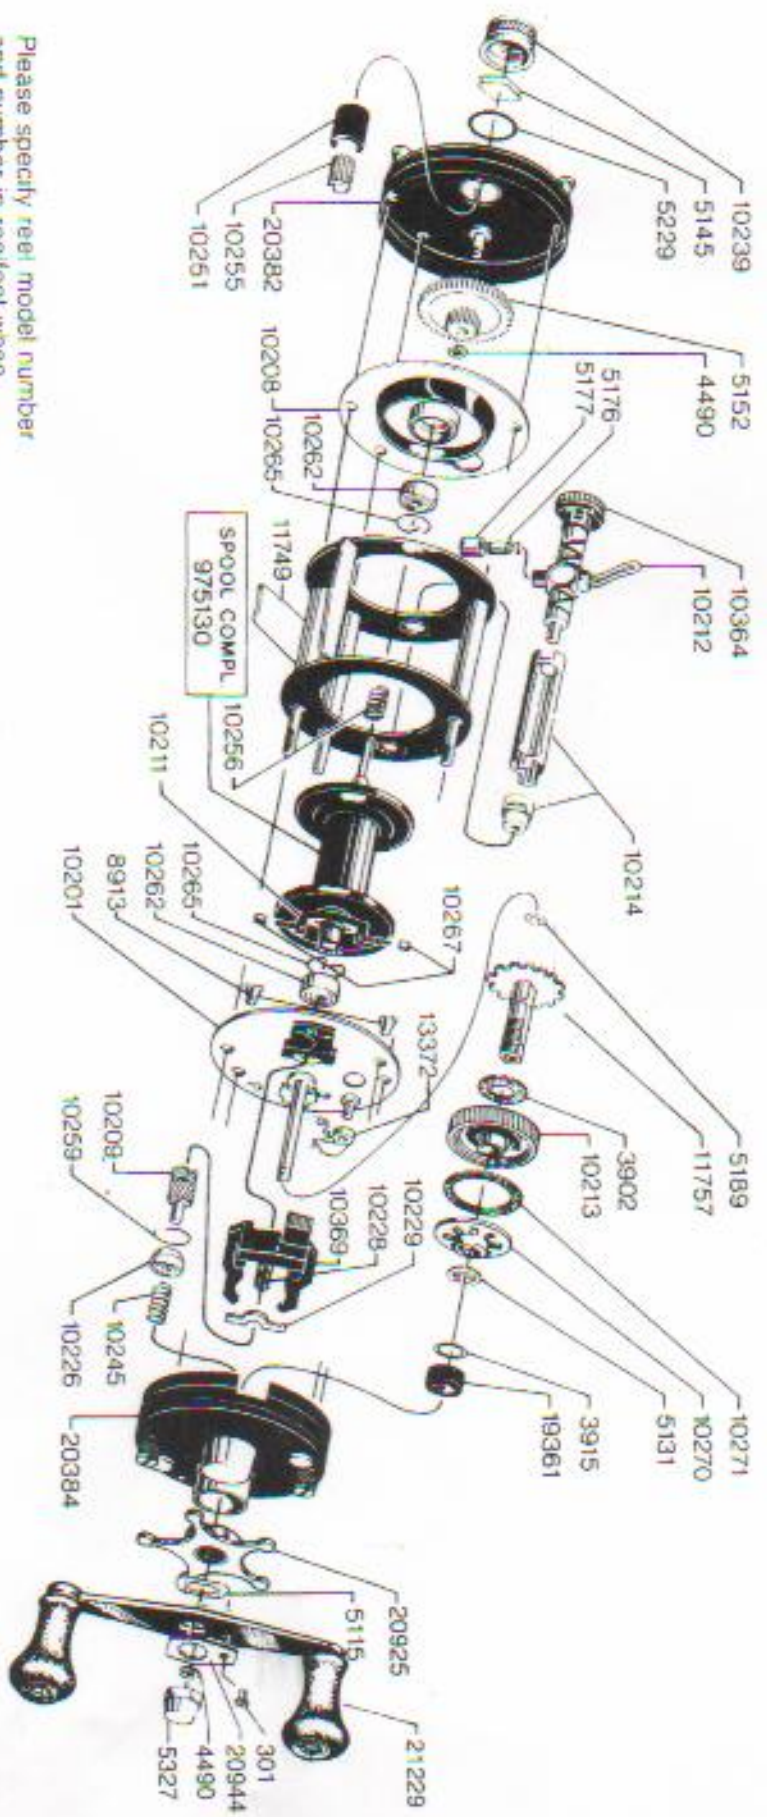

For parts and service  
 call toll free: 1-888-404-1119  
[www.mikesreelrepair.com](http://www.mikesreelrepair.com)

Please specify reel model number and number in reel foot when ordering parts  
 Vid beställning av reservdelar bör alltid rulltyp och nummer-  
 beteckning under rullfoten anges

For parts and service  
 call toll free: 1-888-404-1119  
[www.mikesreelrepair.com](http://www.mikesreelrepair.com)

901364  
**Ambassadeur 2500 C 00 00**  
*BLACK*  
 34-11375-6