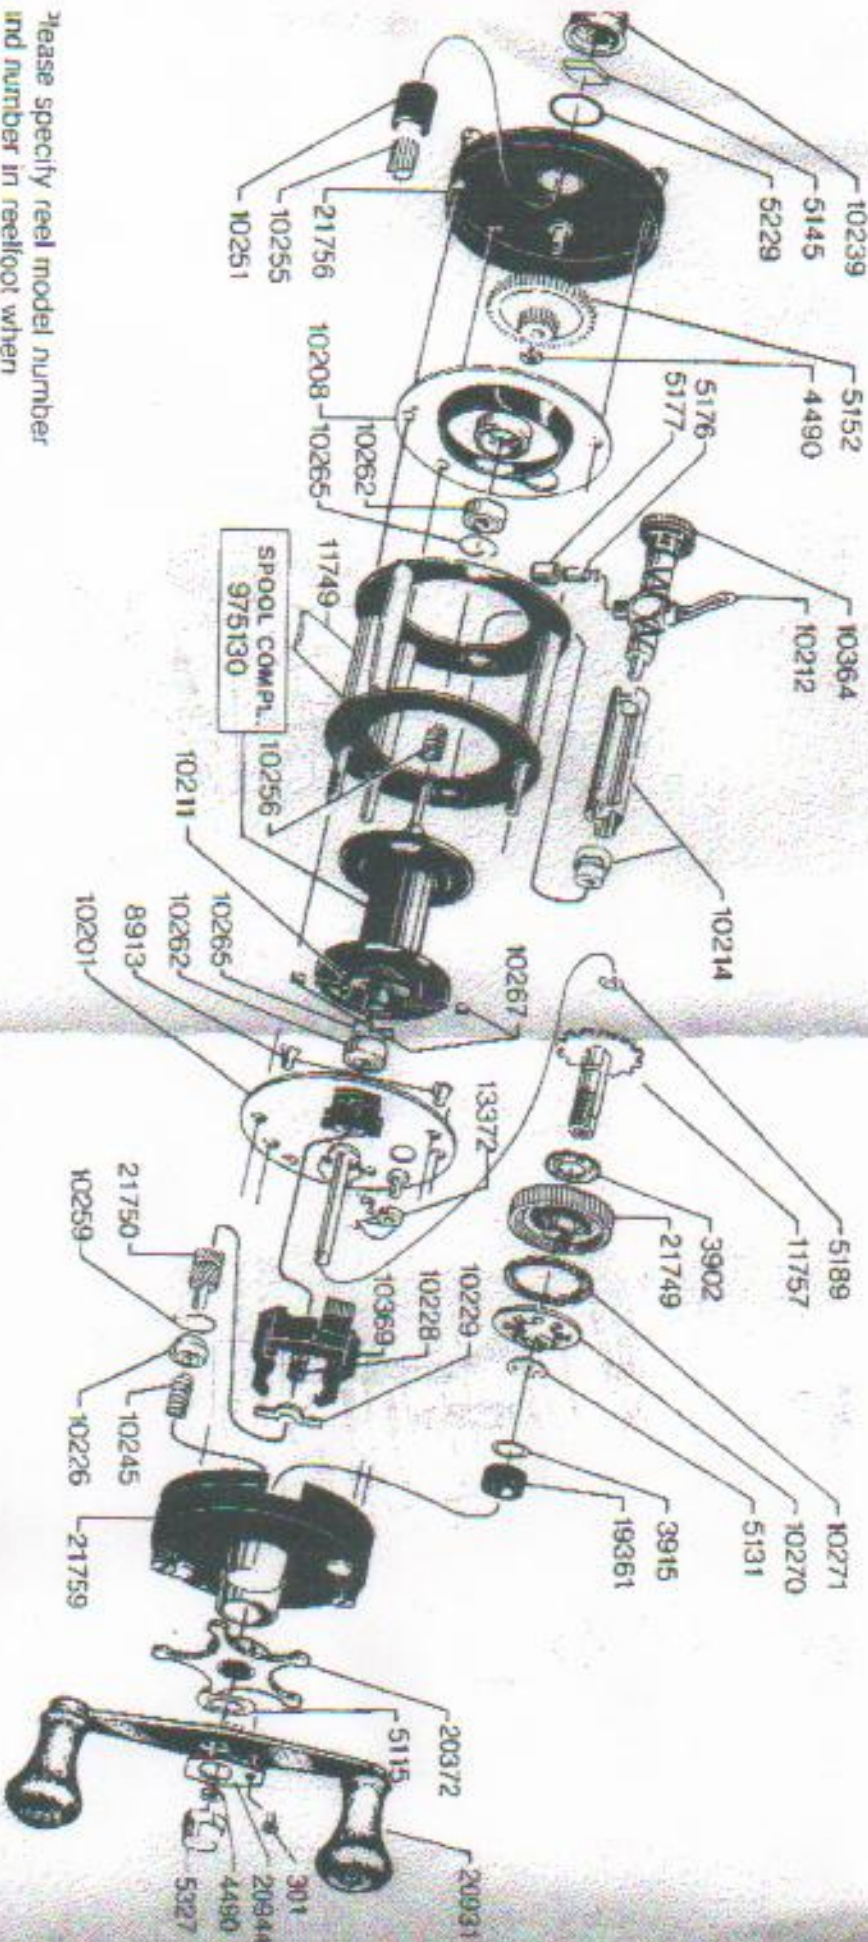

For parts and service
 call toll free: 1-888-404-1119
www.mikesreelrepair.com

Please specify reel model number
 and number in reel foot when
 ordering parts

Id beställning av reservdelar
 or alltid fulltyp och nummer-
 eteckning under fulltöten anges

For parts and service
 call toll free: 1-888-404-1119
www.mikesreelrepair.com

Ambassadeur 2500-C 02 00

901559 BODDARY

34-11574-0