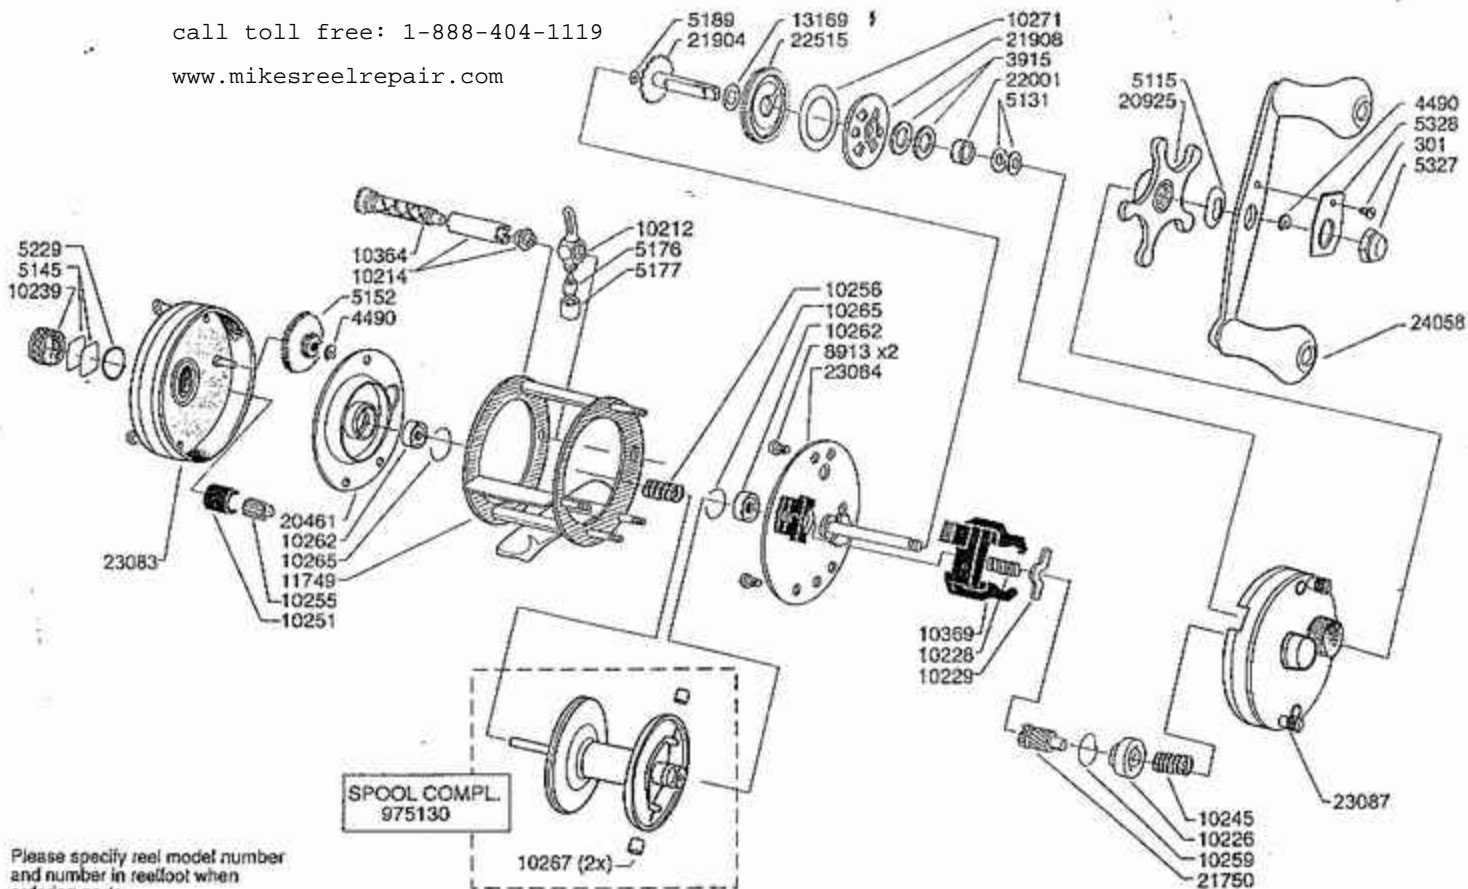

For parts and service
 call toll free: 1-888-404-1119
 www.mikesreelrepair.com

Please specify reel model number
 and number in reelfoot when
 ordering parts

Vid beställning av reservdelar bör
 alltid rulltyp och nummer-
 beteckning under rullfoten anges

Ambassadeur 2500 C I

07 00

901885A (Red)

34-12073-1

For parts and service
 call toll free: 1-888-404-1119
 www.mikesreelrepair.com