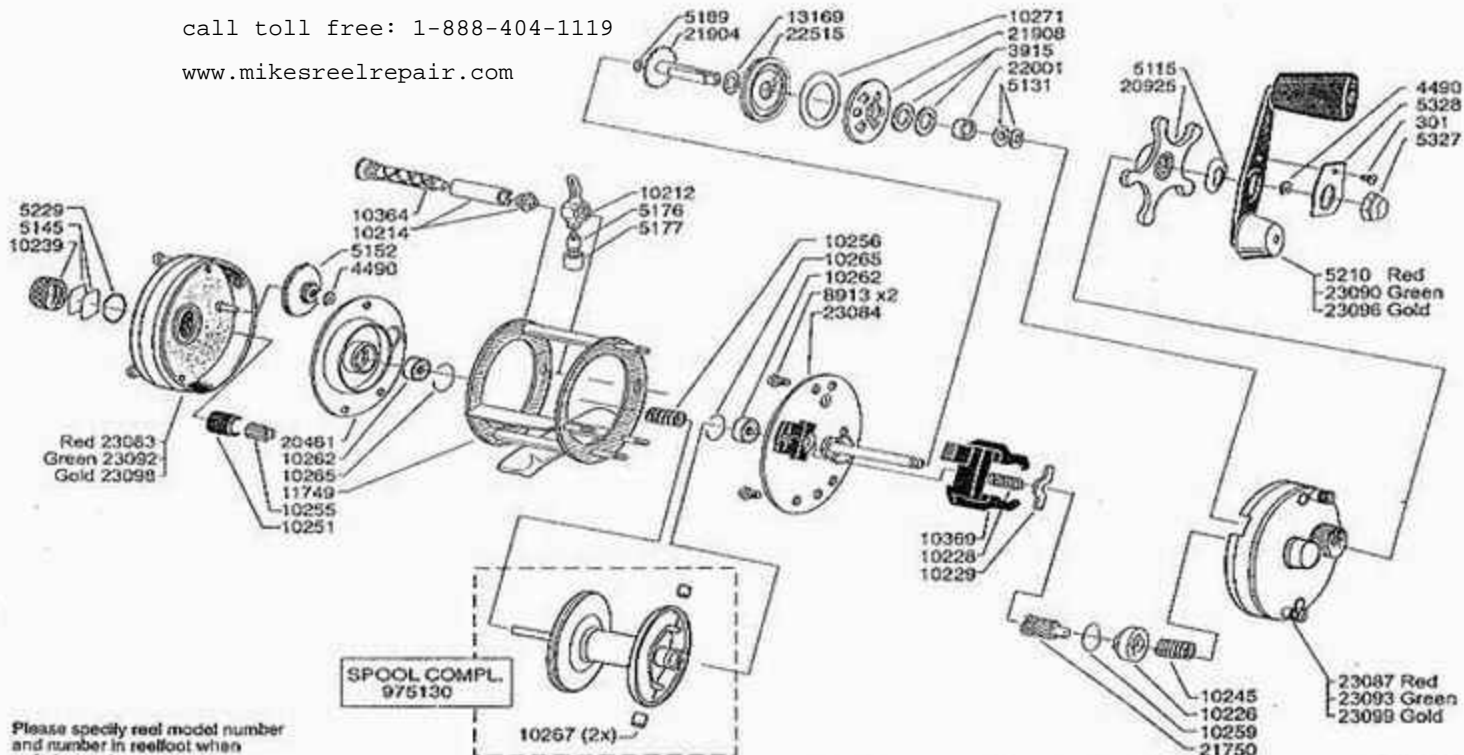

For parts and service

call toll free: 1-888-404-1119

www.mikesreelrepair.com

Please specify reel model number and number in reelfoot when ordering parts

Vid beställning av reservdelar bör alltid rulltyp och nummerbeteckning under rullfoten anges

Ambassadeur 2500 C I

901808A (Red), 901809A (Green), 901810A (Gold)

06 00

34-11961-1

For parts and service

call toll free: 1-888-404-1119

www.mikesreelrepair.com