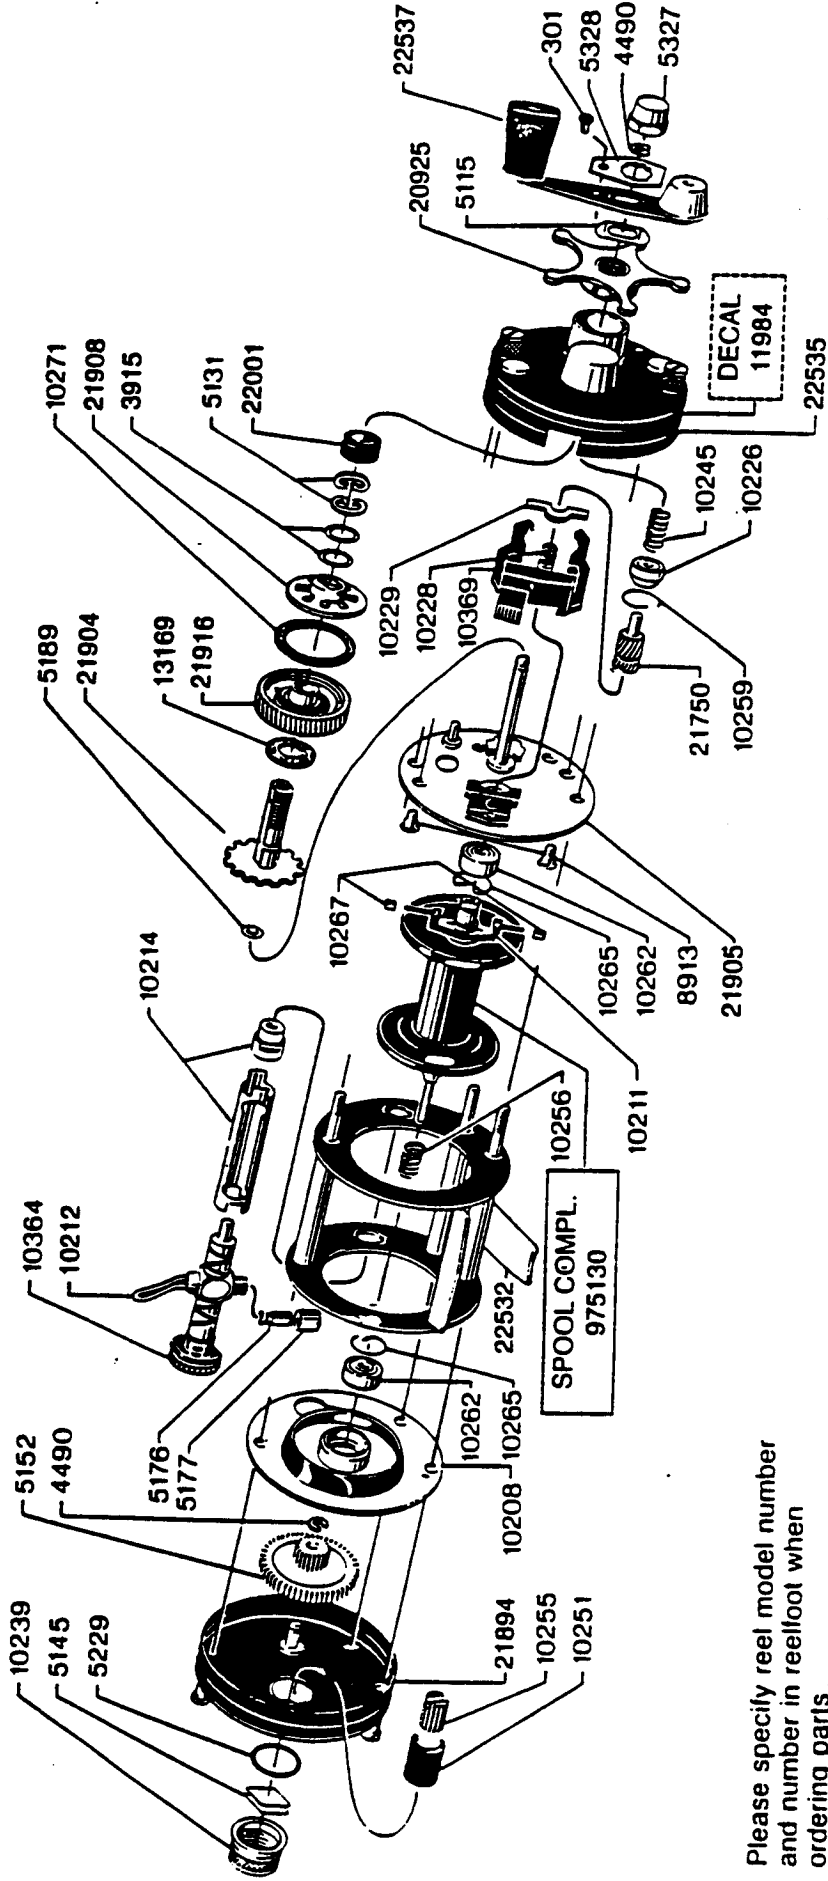

For parts and service
 call toll free: 1-888-404-1119
 www.mikesreelrepair.com

Please specify reel model number
 and number in reelfoot when
 ordering parts

Vid beställning av reservdelar
 bör alltid rulltyp och nummer-
 beteckning under rullfoten anges

Ambassadeur 2500 C I 04 00

01628A, 901685

For parts and service
 call toll free: 1-888-404-1119
 www.mikesreelrepair.com

34-11815-1