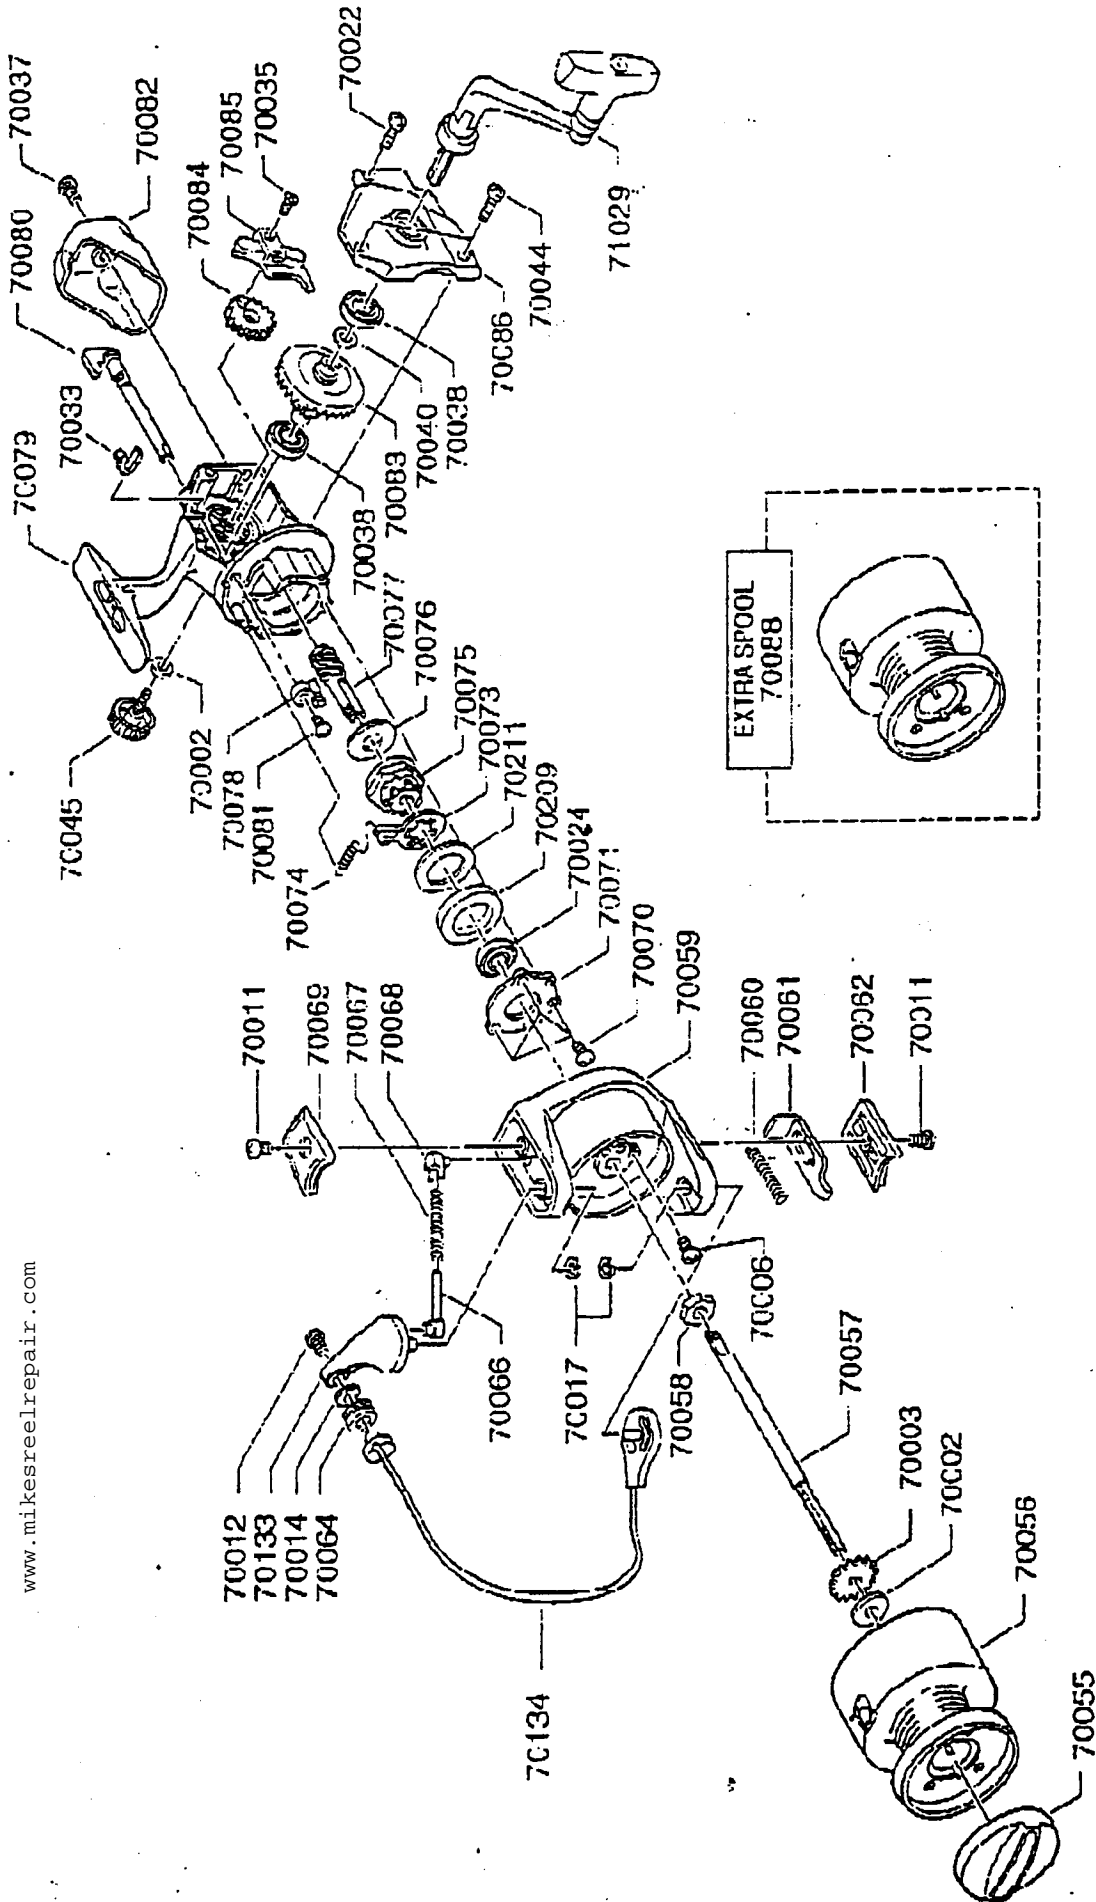

For parts and service
 call toll free: 1-888-404-1119
 www.mikesreelrepair.com

Please specify reel model number and number in reel foot when ordering parts.
 Vid beställning av reservdelar bör alltid rulltyp och nummer beteckning anges fullt ut på uppges

TOURNAMENT 2000 F 03

For parts and service
 call toll free: 1-888-404-1119
 www.mikesreelrepair.com

03-303014-0000 34-15052-3