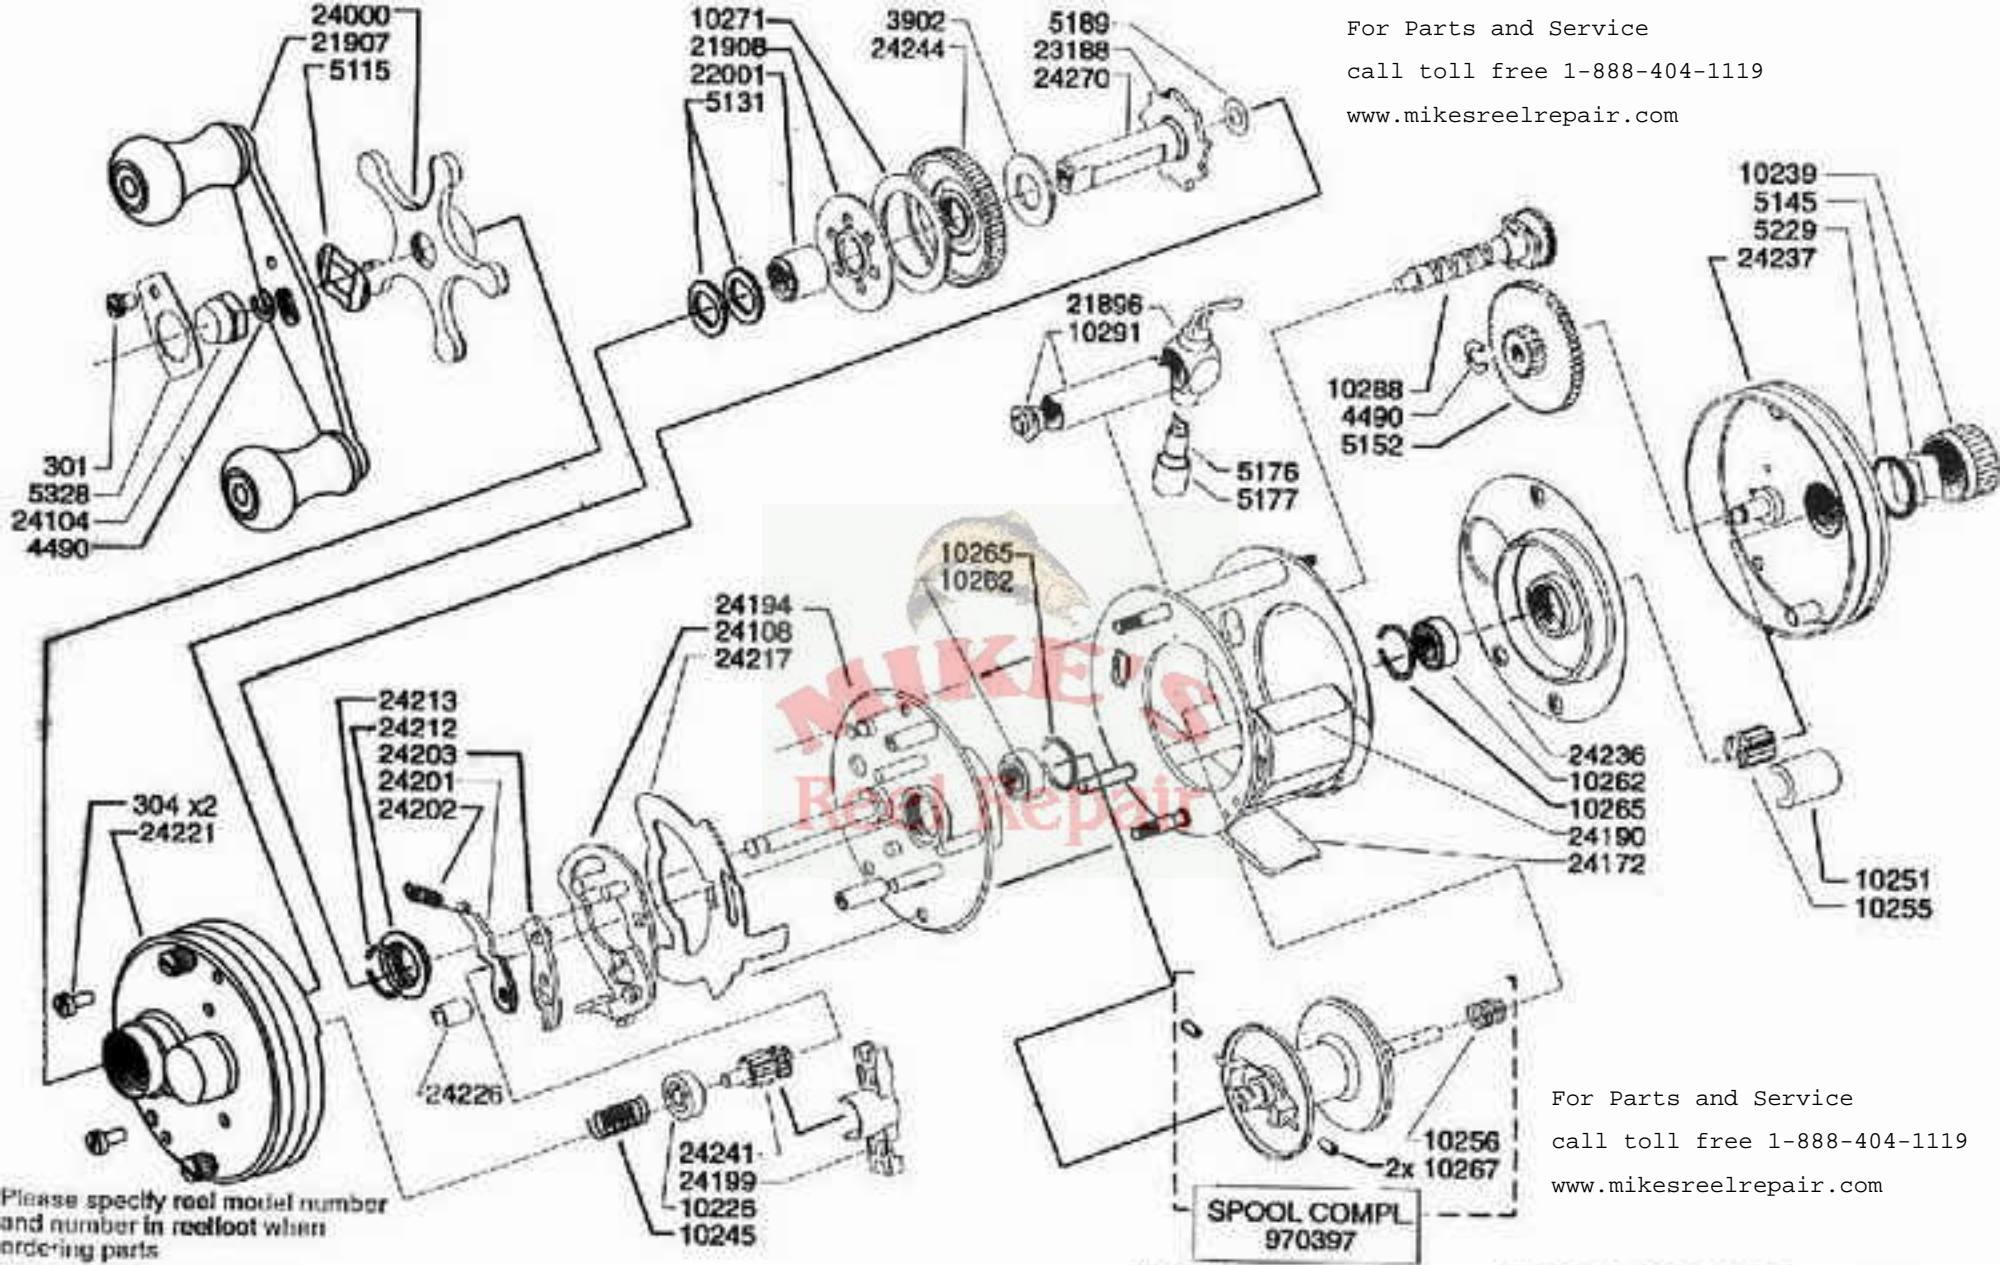

For Parts and Service
 call toll free 1-888-404-1119
 www.mikesreelrepair.com

Please specify reel model number and number in reel foot when ordering parts

Vid beställning av reservdelar bör alltid rulltyp och nummer beteckning under rullfoten anges

For Parts and Service
 call toll free 1-888-404-1119
 www.mikesreelrepair.com

Ambassadeur 1601 C IAR 07 00

901863

34-12076-0