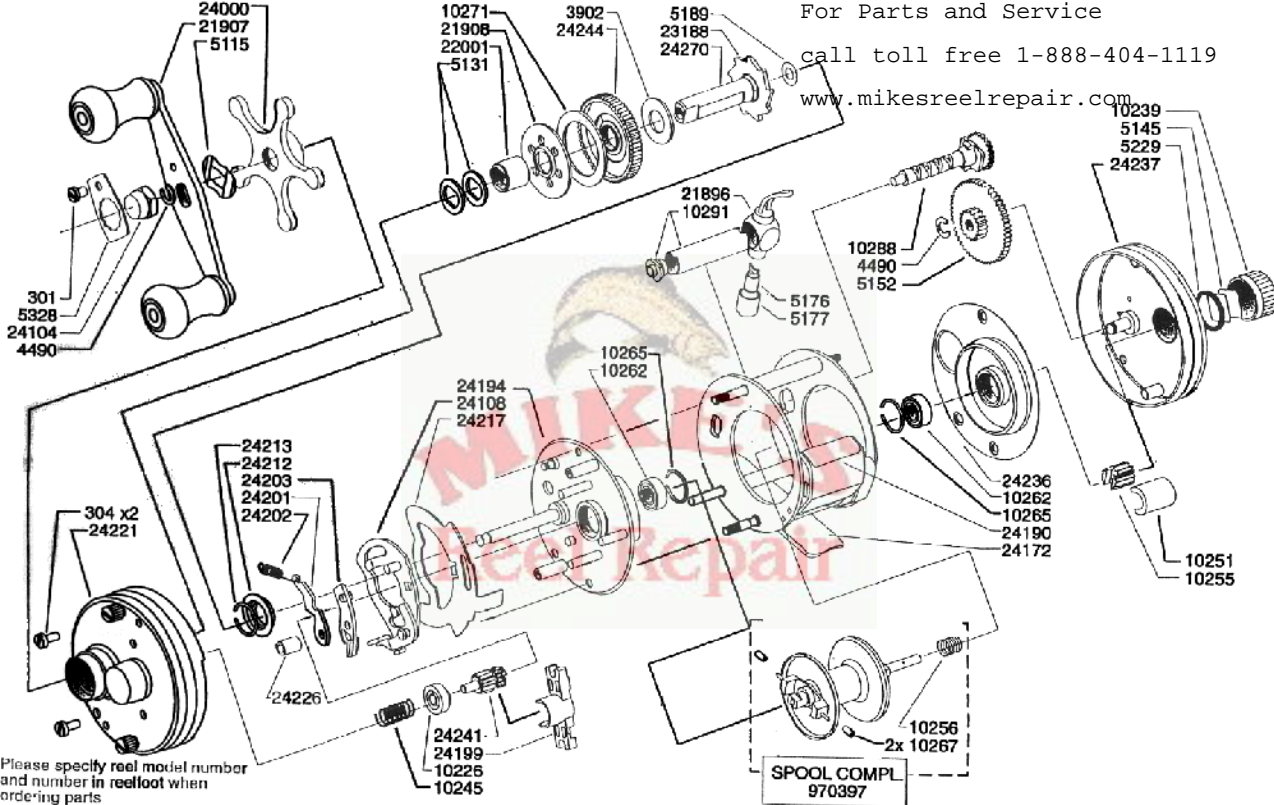

For Parts and Service

call toll free 1-888-404-1119

www.mikesreelrepair.com

Please specify reel model number and number in reel foot when ordering parts

Vid beställning av reservdelar bör alltid rulltyp och nummer-beteckning under rullfoten anges