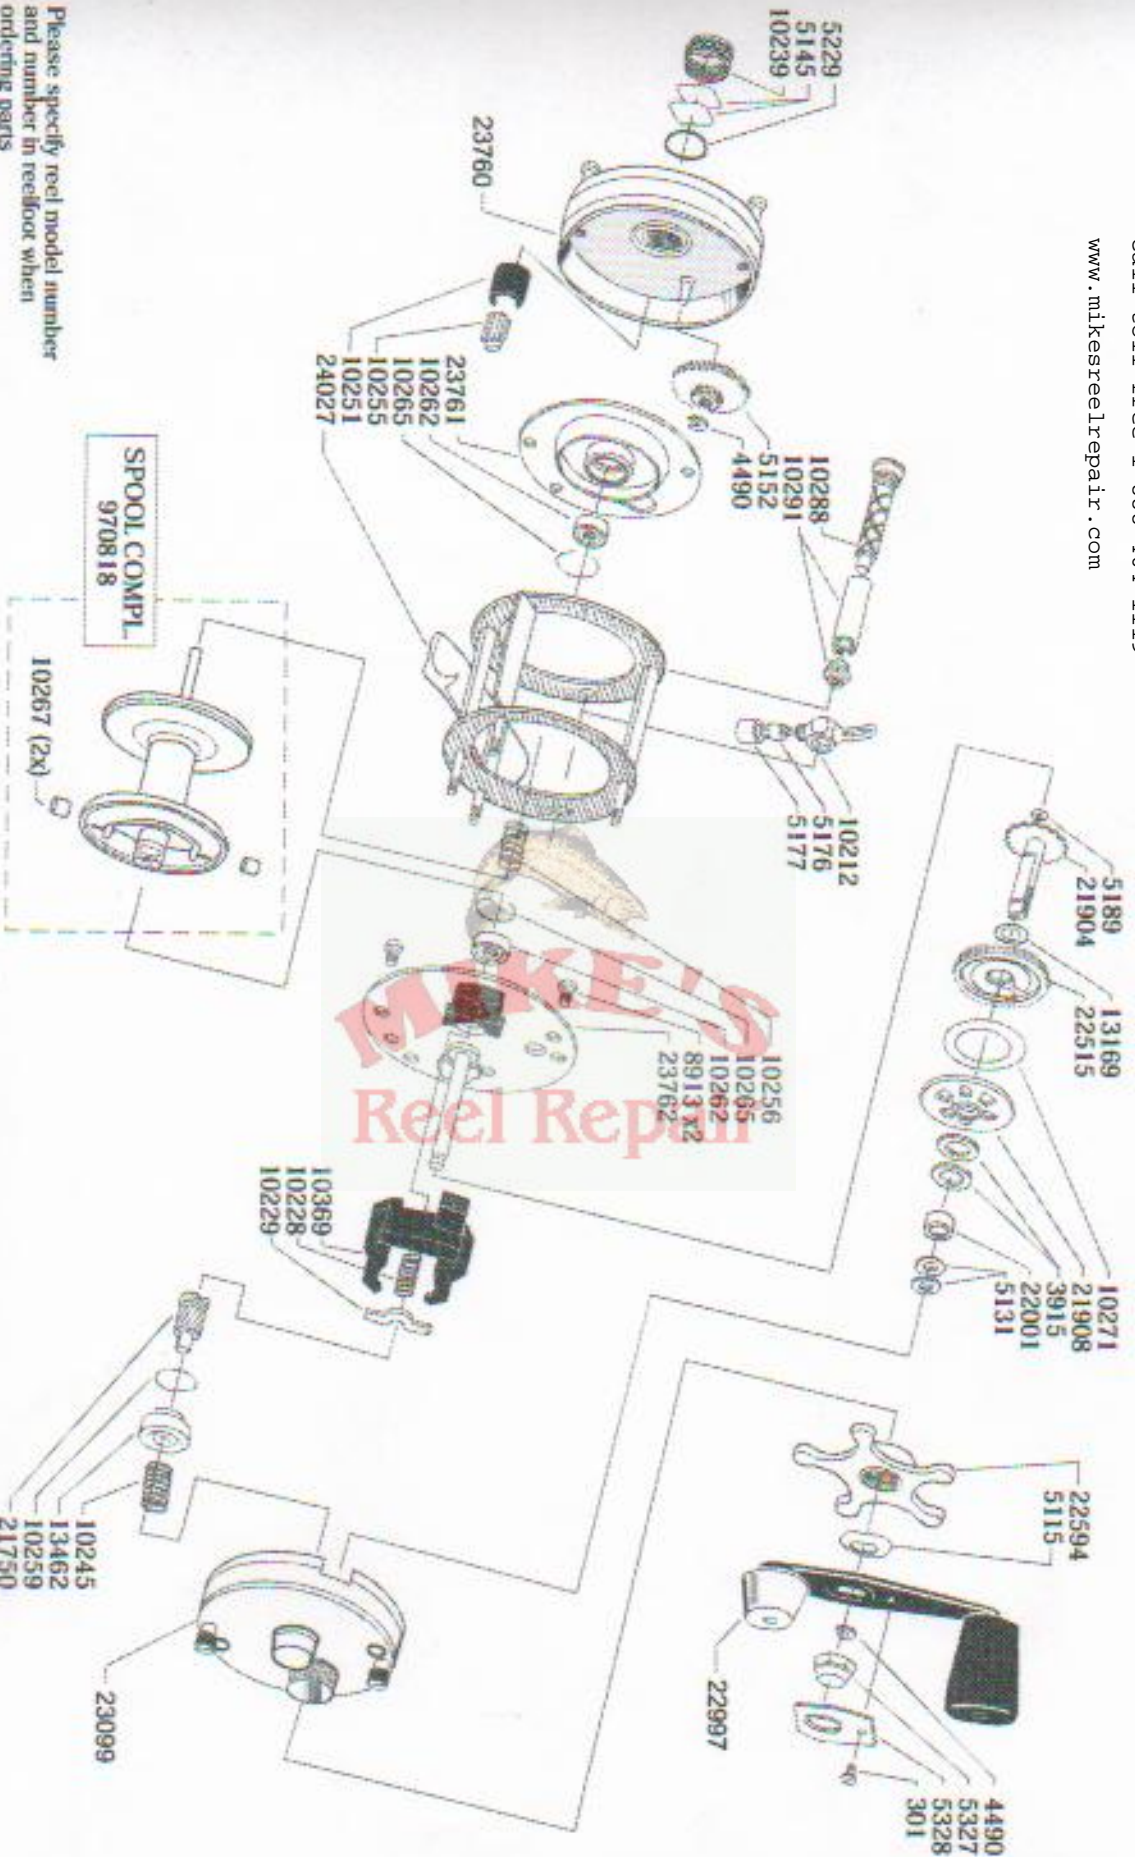

For Parts and Service  
 call toll free 1-888-404-1119  
[www.mikesreelrepair.com](http://www.mikesreelrepair.com)

Please specify reel model number and number in reelfoot when ordering parts

Vid beställning av reservdelar bör alltid rulltyp och nummer-  
 beteckning under rullfoten anges

**Ambassadeur 1500 C 07 00**

901865 (Gold)

34-12078-1

*Sold*

For Parts and Service

call toll free 1-888-404-1119

[www.mikesreelrepair.com](http://www.mikesreelrepair.com)