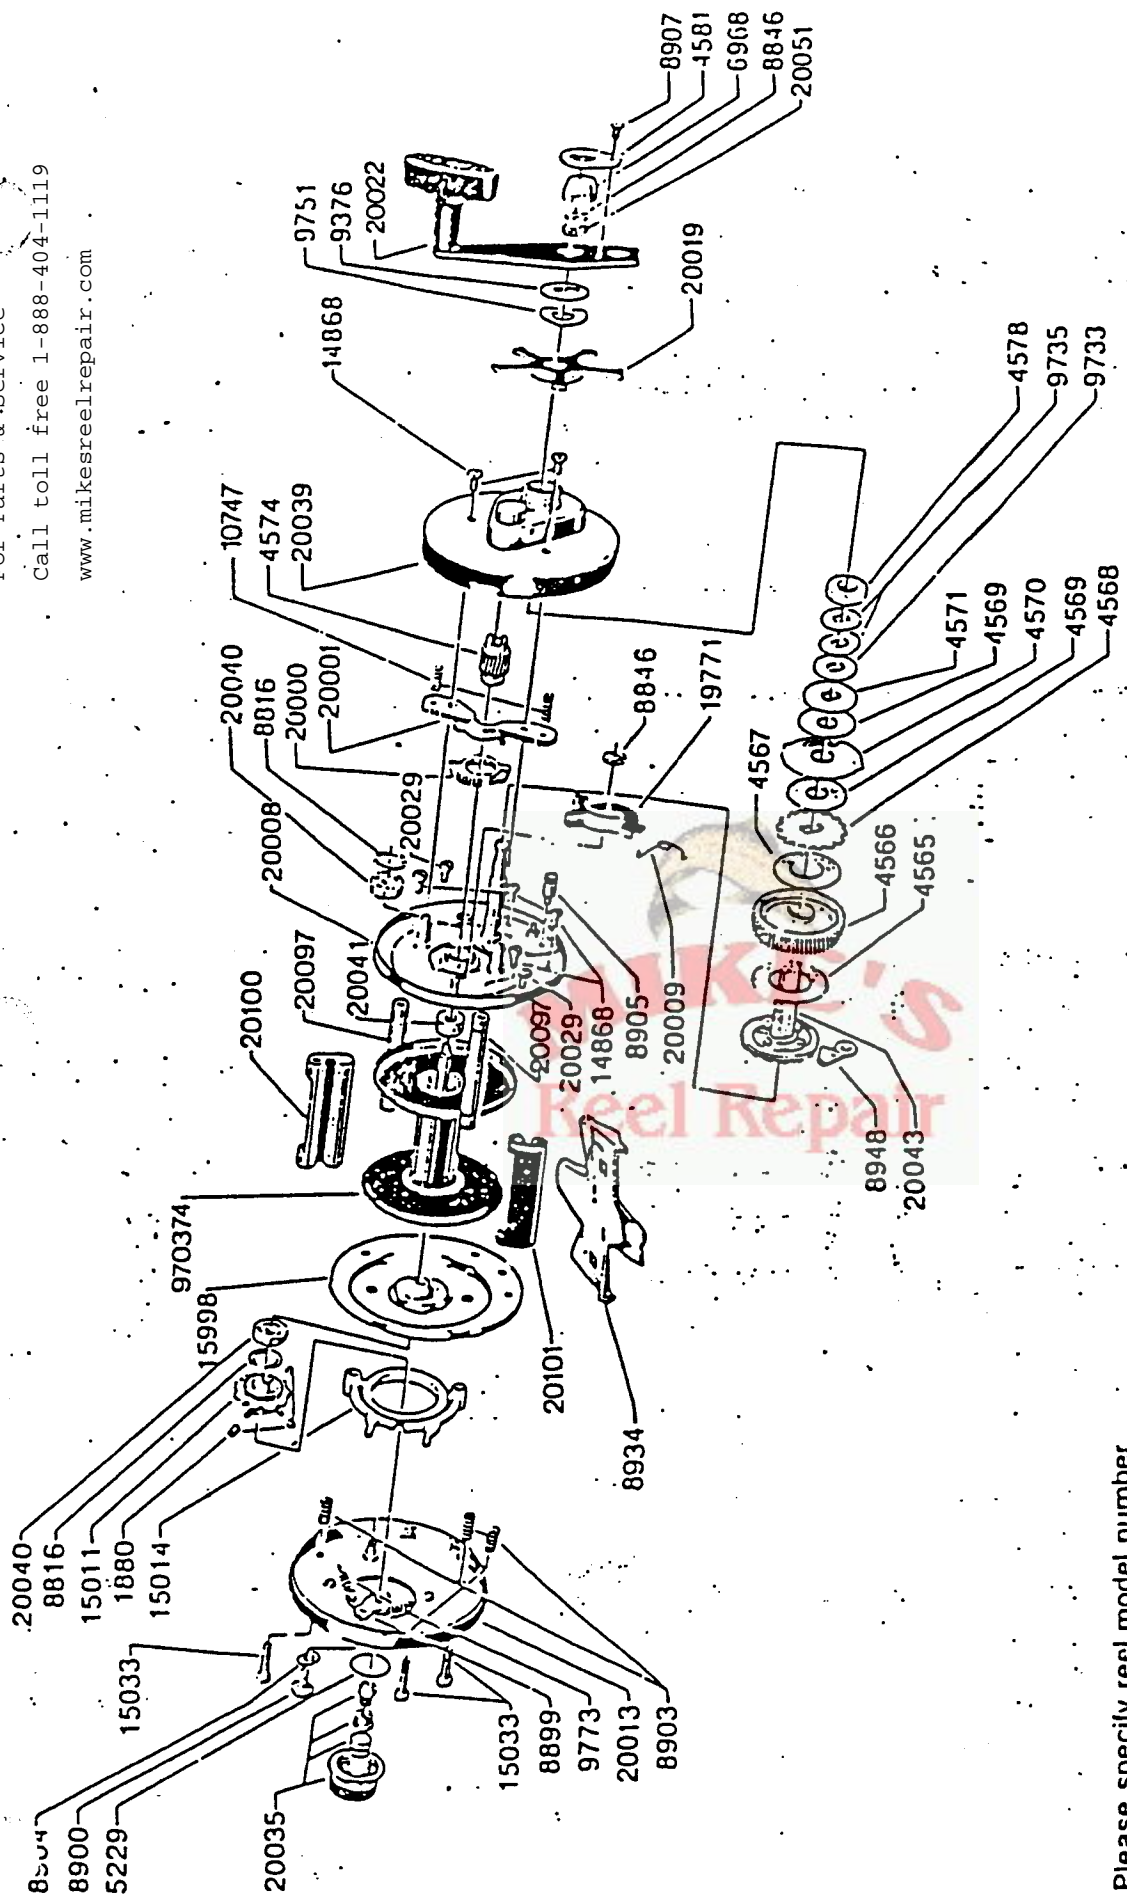

For Parts & Service
 Call toll free 1-888-404-1119
 www.mikesreelrepair.com

Please specify reel model number
 and number in reelpool when
 ordering parts

Vid beställning av reservdelar
 bör alltid rulltyp och nummer-
 beteckning under rulltolen anges

For Parts & Service
 Call toll free 1-888-404-1119
 www.mikesreelrepair.com

Ambassadeur TEN 88-0

34-11244-3