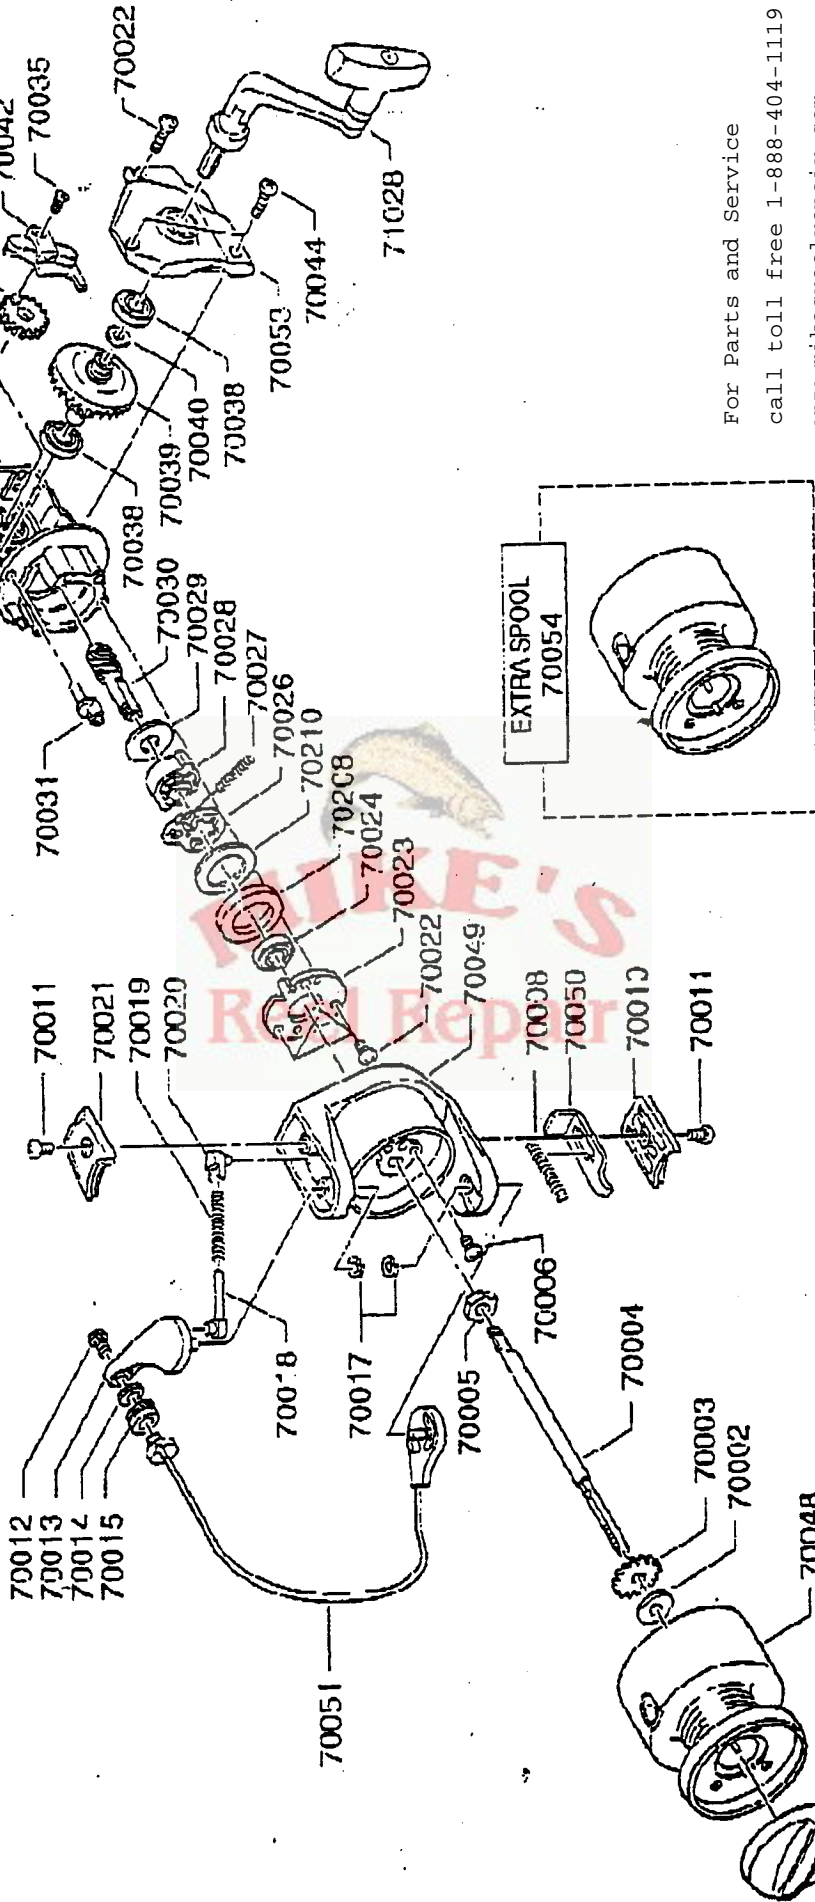

For Parts and Service
 call toll free 1-888-404-1119
 www.mikesreelrepair.com

For Parts and Service
 call toll free 1-888-404-1119
 www.mikesreelrepair.com

TOURNAMENT 1000 F 03

Please specify reel model number
 and number in reelfoot when
 ordering parts.

Vid beställning av reservdelar
 bör alltid rulltyp och nummer-
 beteckning under rullkoren uppges.