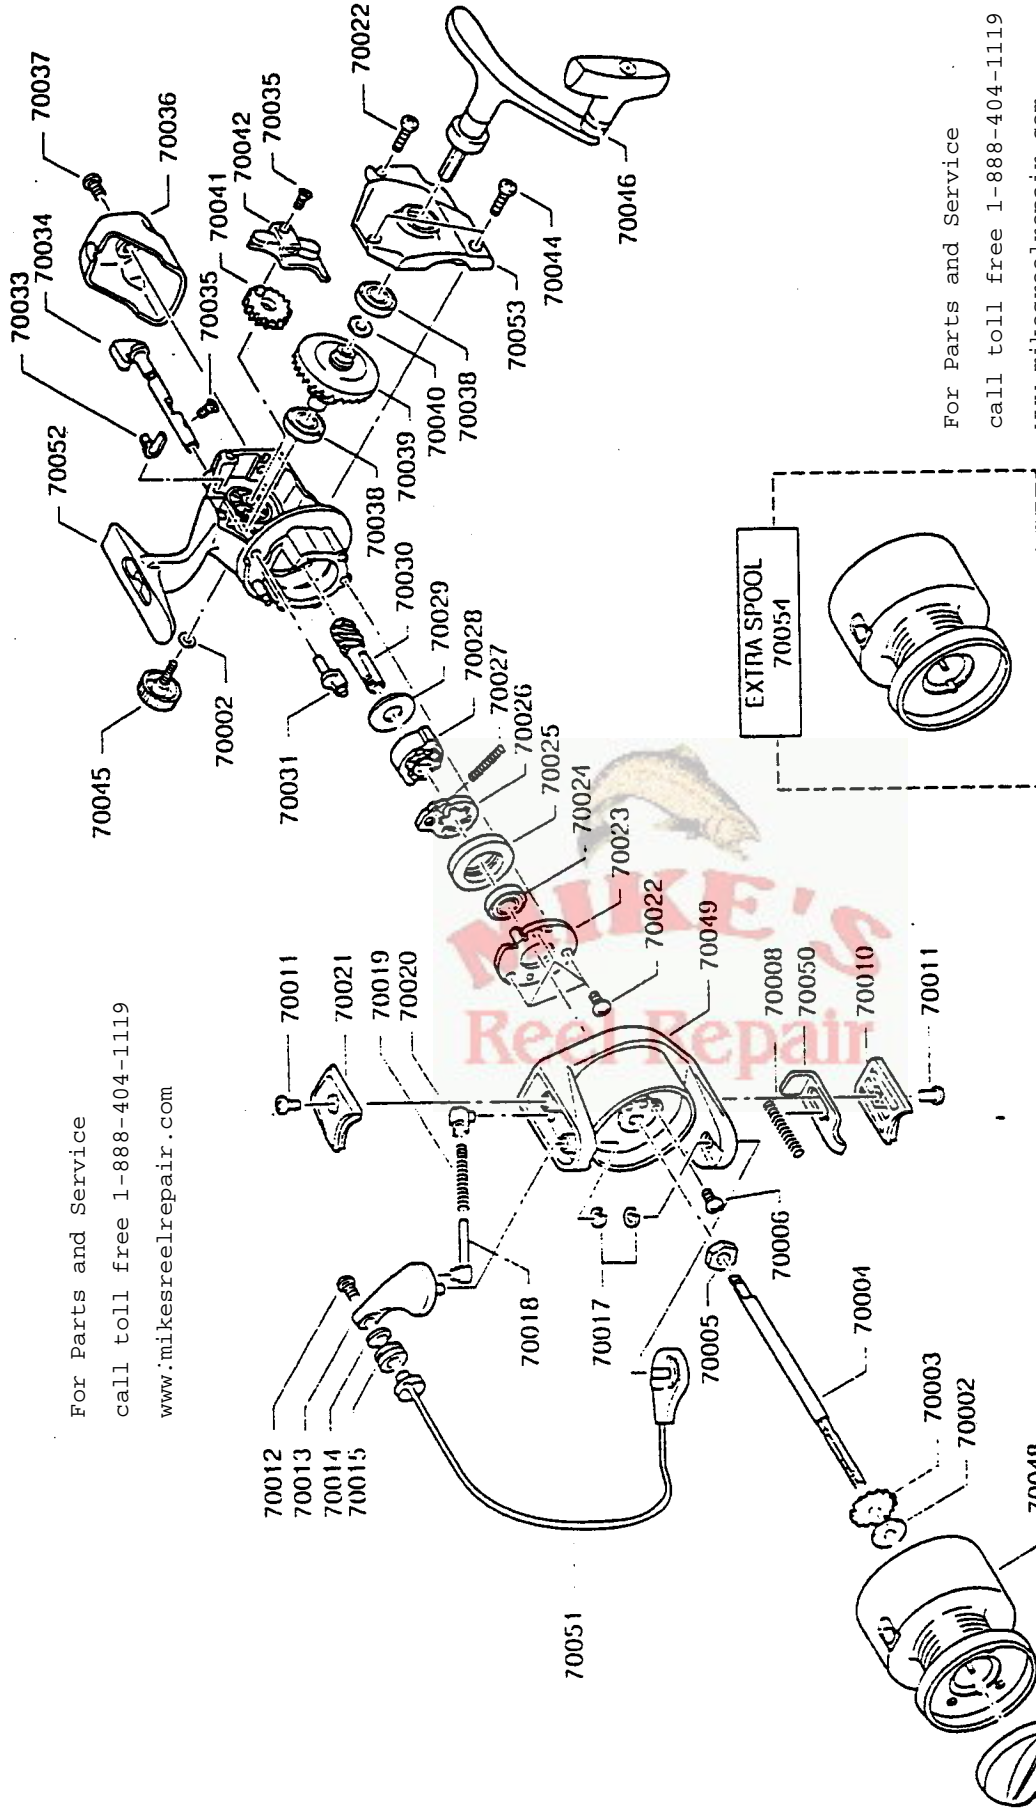

For Parts and Service
 call toll free 1-888-404-1119
 www:mikesreelrepair.com

For Parts and Service
 call toll free 1-888-404-1119
 www:mikesreelrepair.com

TOURNAMENT 1000 F 00

Please specify reel model number
 and number in reelfoot when
 ordering parts.

Vid beställning av reservdelar
 bör alltid rulltyp och nummer-
 beteckning under rullfoten uppges.

03-300012-0000

34-15051-0