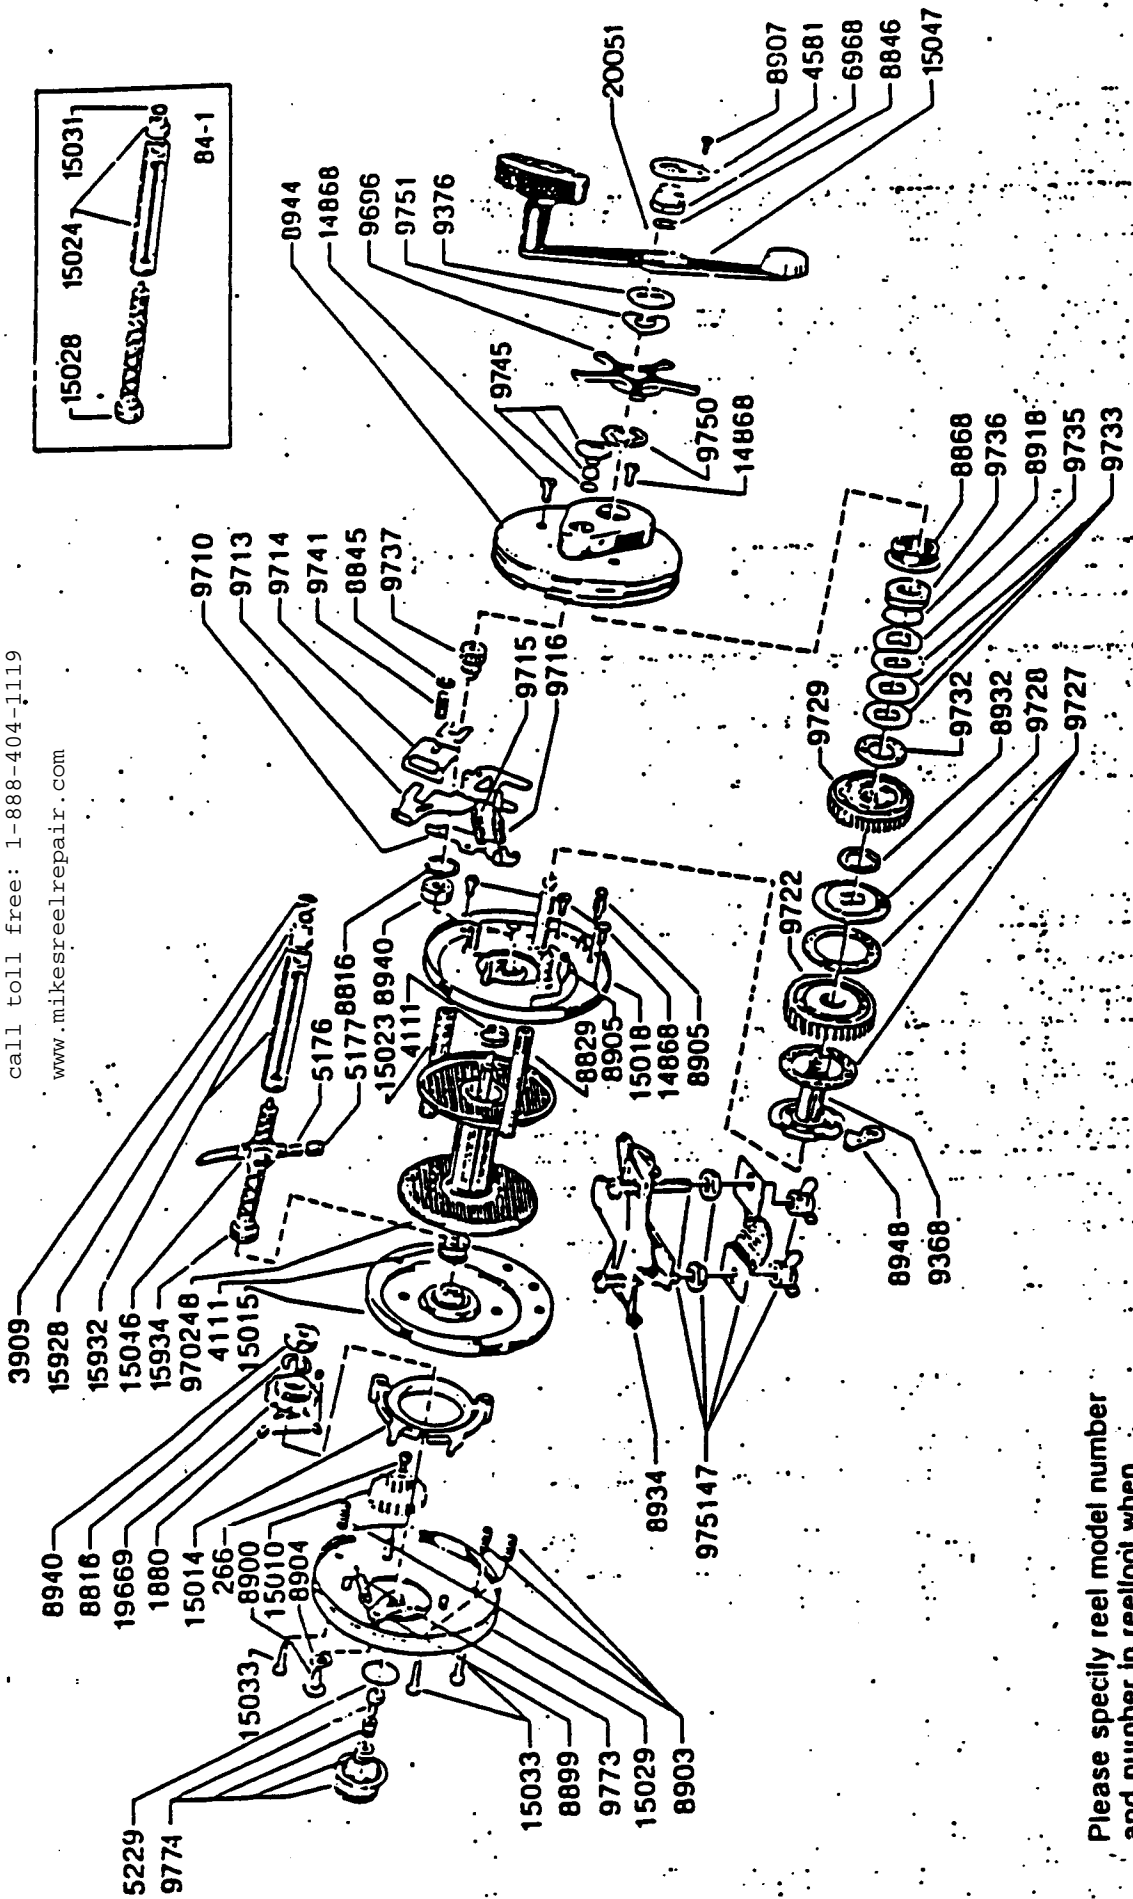

For parts and service  
 call toll free: 1-888-404-1119  
[www.mikesreelrepair.com](http://www.mikesreelrepair.com)

Please specify reel model number  
 and number in reelfoot when  
 ordering parts

Vid beställning av reservdelar  
 bör alltid rulltyp och nummer-  
 beteckning under rullfoten anges

Ambassadeur 10000 CL 84-2

For parts and service  
 call toll free: 1-888-404-1119  
[www.mikesreelrepair.com](http://www.mikesreelrepair.com)