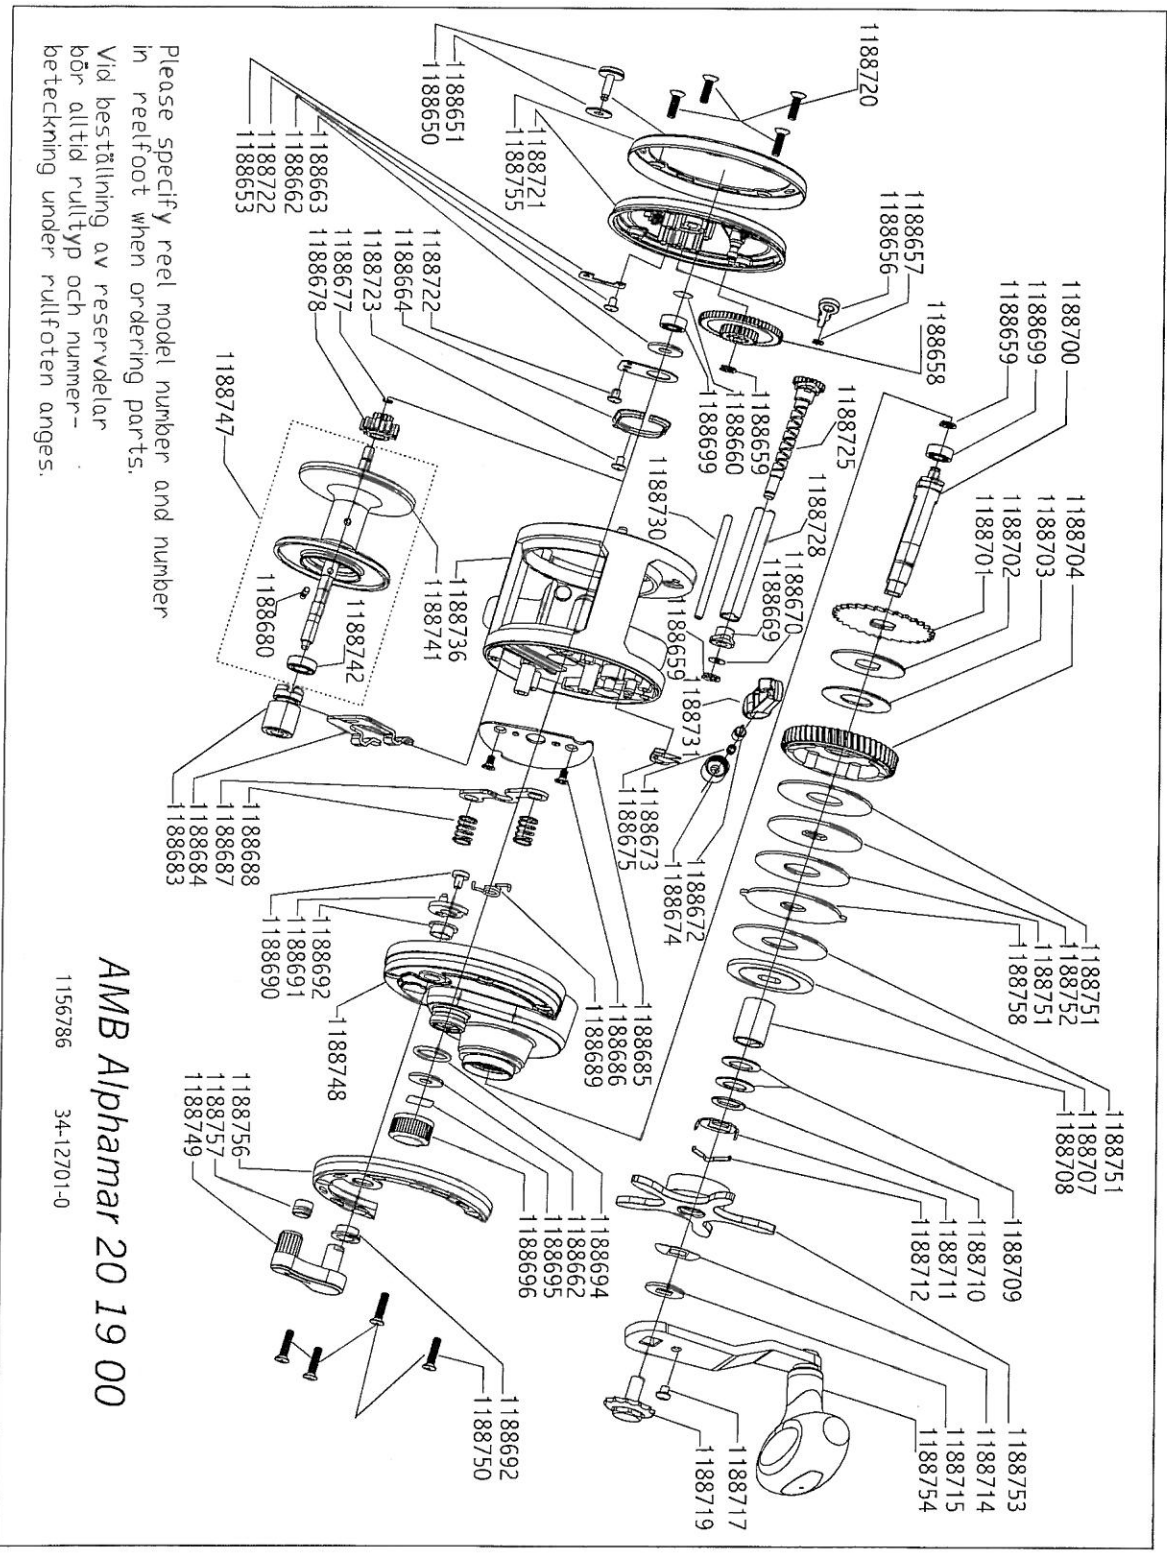

Alpha 20LW

Please specify reel model number and number in reelfoot when ordering parts.
 Vid beställning av reservdelar bör alltid rulltyp och nummer- beteckning under rullfoten anges.

AMB Alphamar 20 19 00

1156786 34-12701-0