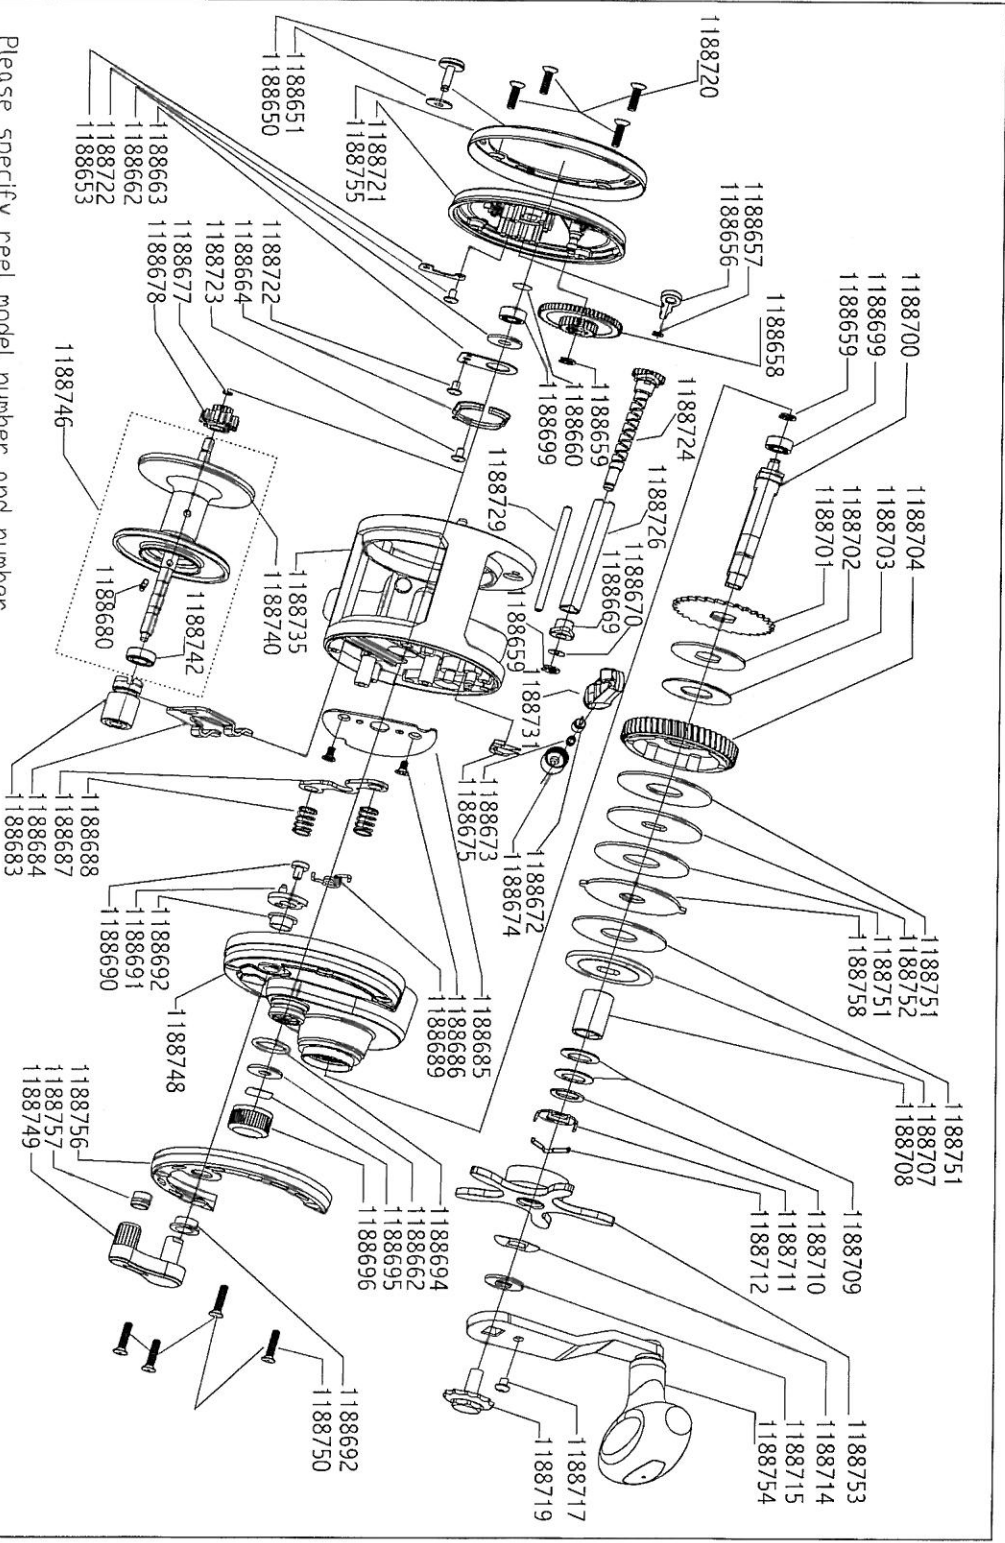

# Alphamar 16LW

Please specify reel model number and number in reelfoot when ordering parts.  
 Vid beställning av reservdelar bör alltid pulltyp och nummer-beteckning under pullfoten anges.

## AMB Alphamar 16 19 00

1156785 34-12700-0