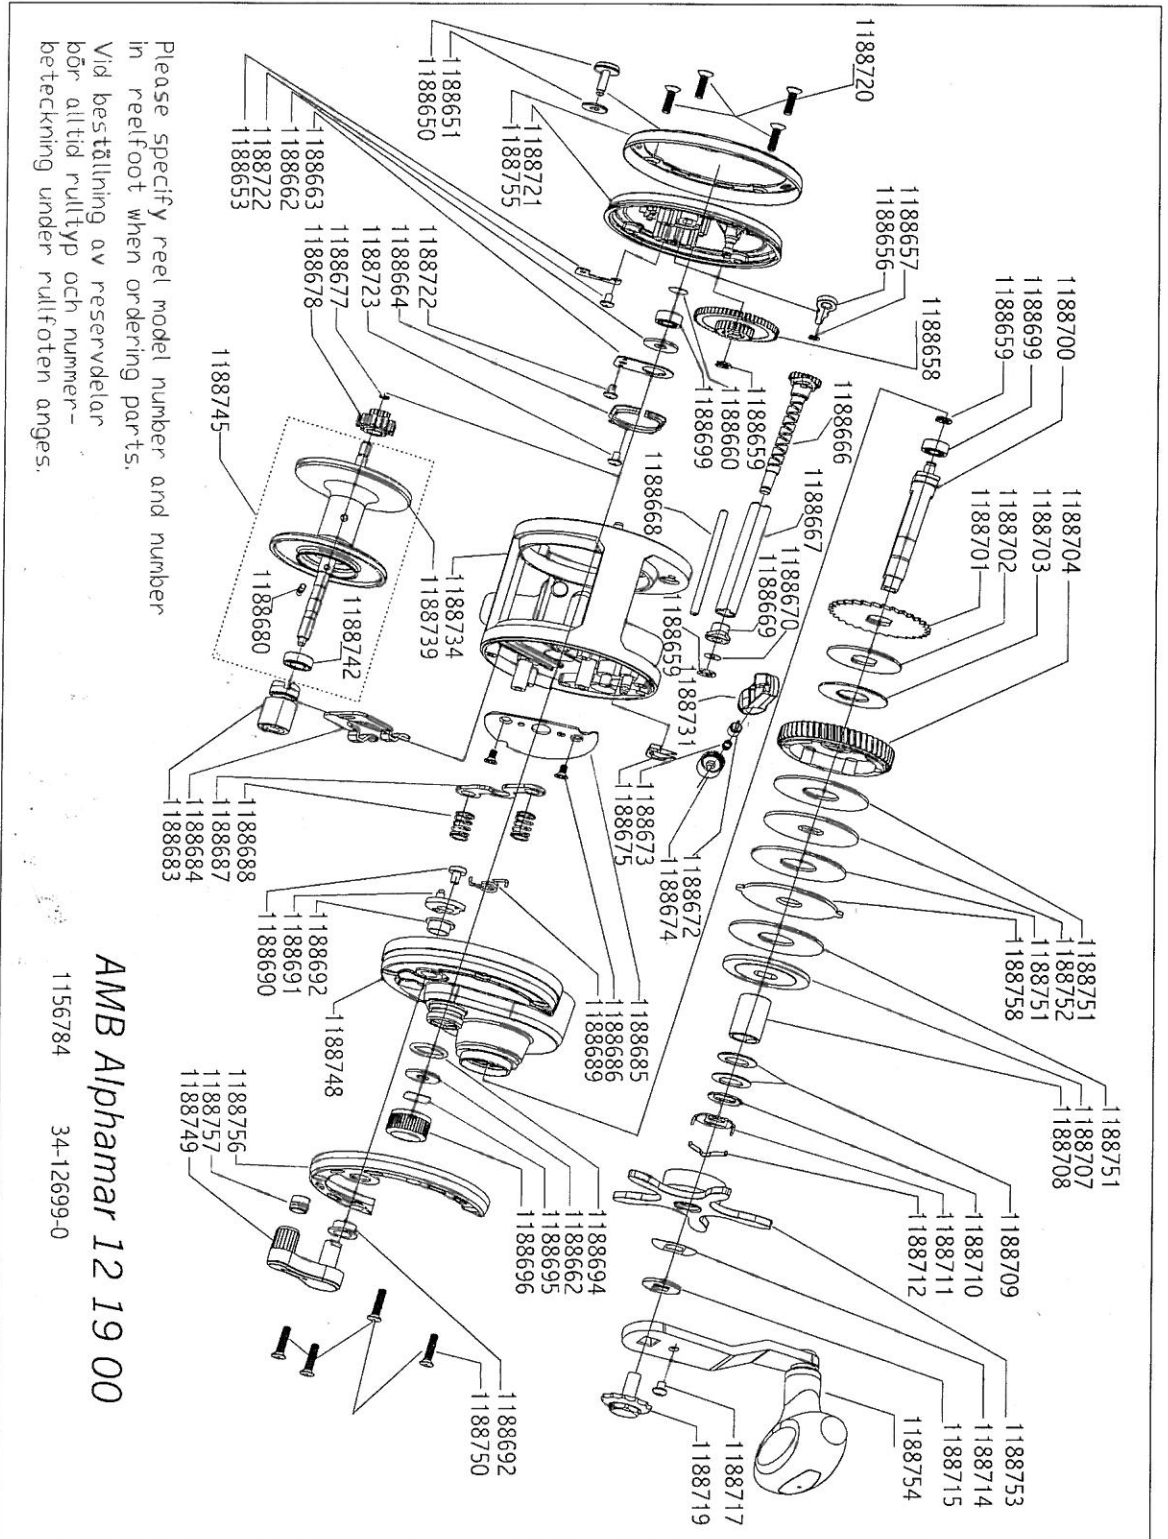

Alphamar 12LW

Please specify reel model number and number in reelfoot when ordering parts.
 Vid beställning av reservdelar bör alltid rulltyp och nummer-
 beteckning under rullfoten anges.

AMB Alphamar 12 19 00

1156784

34-12699-0