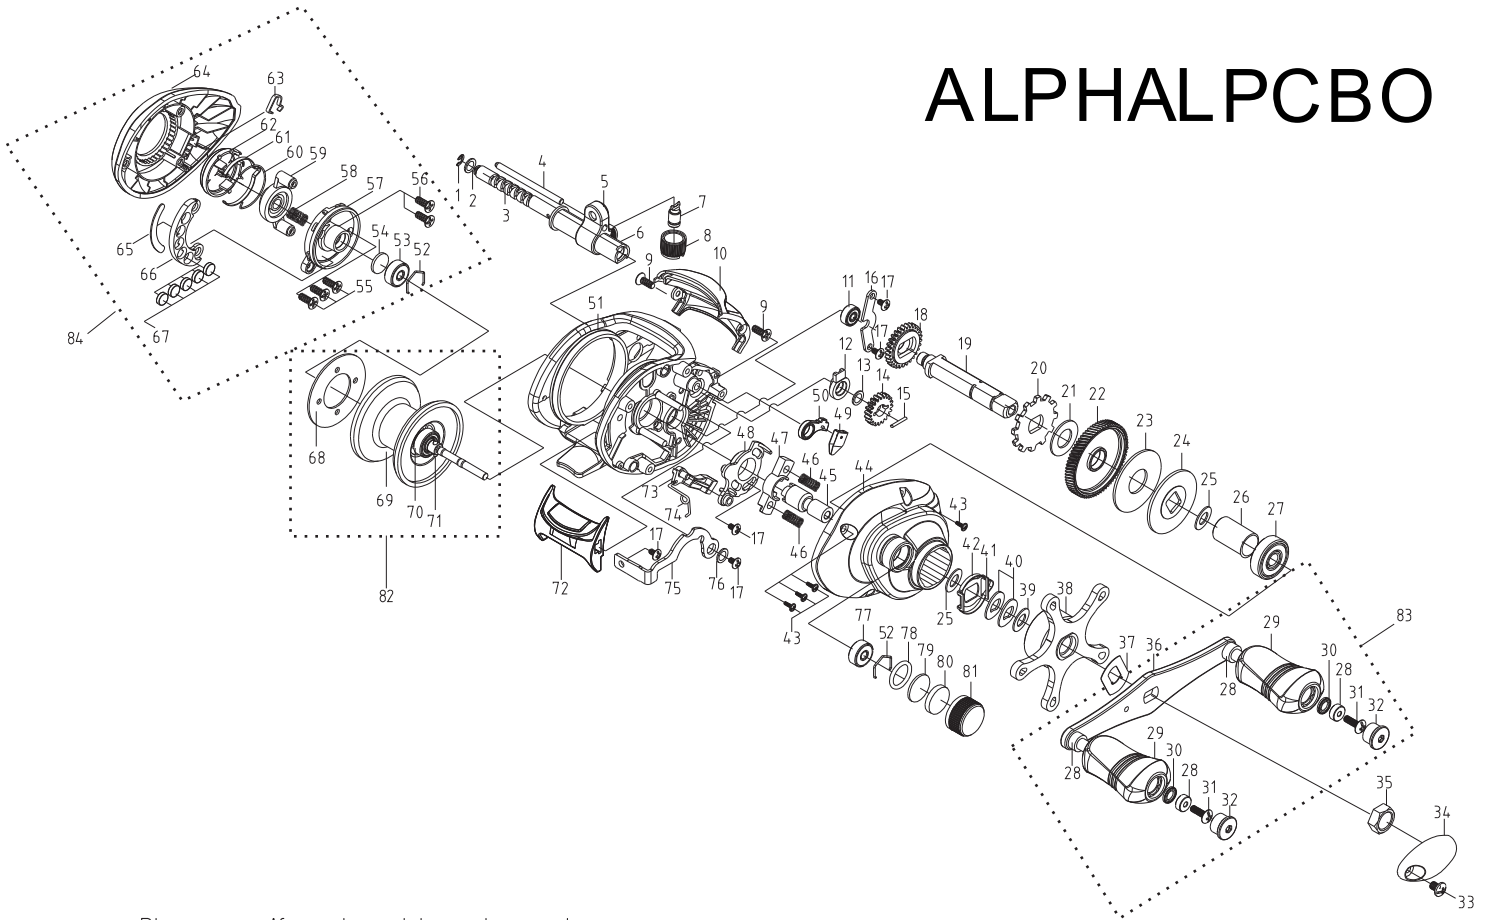

ALPHALPCBO

Please specify reel model number and number in reel foot when ordering parts.

Shakespeare ALPHALPCBO 2100

1147672 34-12874-0

Vid beställning av reservdelar bör alltid rulltyp och nummerbeteckning under rullfoten anges

ITEM	PART#	ITEM	PART#	ITEM	PART#
1	1259249	22	1259270	43	1259291
2	1259250	23	1259271	44	1259333
3	1259251	24	1259272	45	1259293
4	1259252	25	1259273	46	1259294
5	1259253	26	1259274	47	1259295
6	1259254	27	1259275	48	1259296
7	1259255	28	1259276	49	1259297
8	1259256	29	1259277	50	1259298
9	1259257	30	1259278	51	1259299
10	1259258	31	1259279	52	1259300
11	1259259	32	1259280	53	1259301
12	1259260	33	1259281	54	1259302
13	1259261	34	1259282	55	1259303
14	1259262	35	1259283	56	1259304
15	1259263	36	1259284	57	1259305
16	1259264	37	1259285	58	1259306
17	1259265	38	1259286	59	1259307
18	1259266	39	1259287	60	1259308
19	1259267	40	1259288	61	1259309
20	1259268	41	1259289	62	1259310
21	1259269	42	1259290	63	1259311
				64	1259334
				65	1259313
				66	1259314
				67	1259315
				68	1259316
				69	1259317
				70	1259318
				71	1259319
				72	1259320
				73	1259321
				74	1259322
				75	1259323
				76	1259324
				77	1259325
				78	1259326
				79	1259327
				80	1259328
				81	1259329
				82	1259330
				83	1259331
				84	1259335