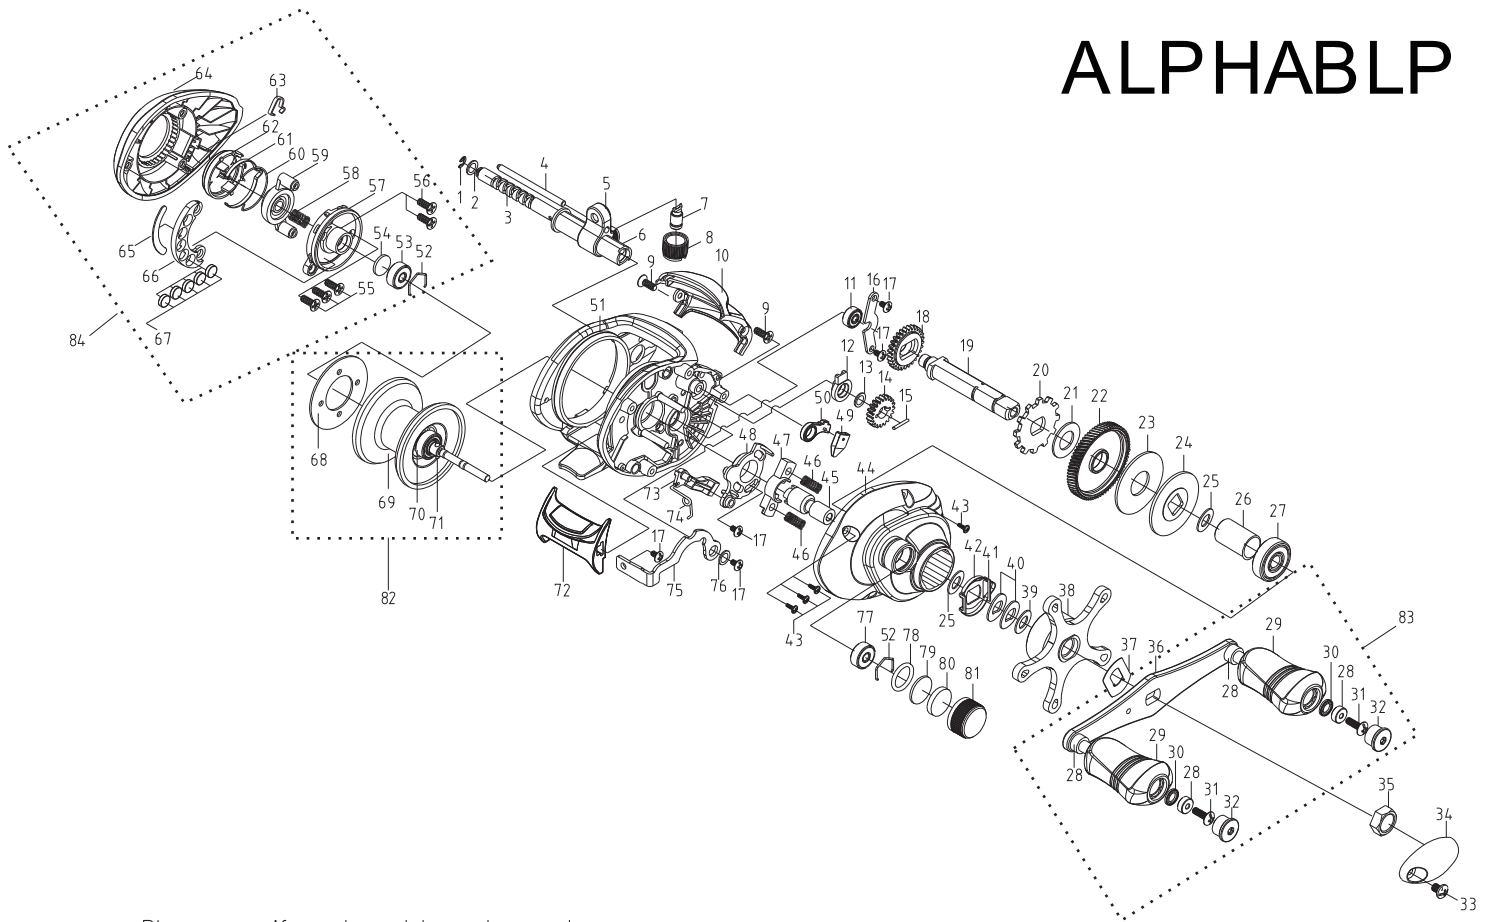

ALPHABLP

Please specify reel model number and number in reel foot when ordering parts.

Vid beställning av reservdelar bör alltid rulltyp och nummerbeteckning under rullfoten anges

Shakespeare ALPHABLP 2100

1225987 34-12873-0

ITEM	PART#	ITEM	PART#	ITEM	PART#
1	1259249	22	1259270	43	1259291
2	1259250	23	1259271	44	1259292
3	1259251	24	1259272	45	1259293
4	1259252	25	1259273	46	1259294
5	1259253	26	1259274	47	1259295
6	1259254	27	1259275	48	1259296
7	1259255	28	1259276	49	1259297
8	1259256	29	1259277	50	1259298
9	1259257	30	1259278	51	1259299
10	1259258	31	1259279	52	1259300
11	1259259	32	1259280	53	1259301
12	1259260	33	1259281	54	1259302
13	1259261	34	1259282	55	1259303
14	1259262	35	1259283	56	1259304
15	1259263	36	1259284	57	1259305
16	1259264	37	1259285	58	1259306
17	1259265	38	1259286	59	1259307
18	1259266	39	1259287	60	1259308
19	1259267	40	1259288	61	1259309
20	1259268	41	1259289	62	1259310
21	1259269	42	1259290	63	1259311
				64	1259312
				65	1259313
				66	1259314
				67	1259315
				68	1259316
				69	1259317
				70	1259318
				71	1259319
				72	1259320
				73	1259321
				74	1259322
				75	1259323
				76	1259324
				77	1259325
				78	1259326
				79	1259327
				80	1259328
				81	1259329
				82	1259330
				83	1259331
				84	1259332