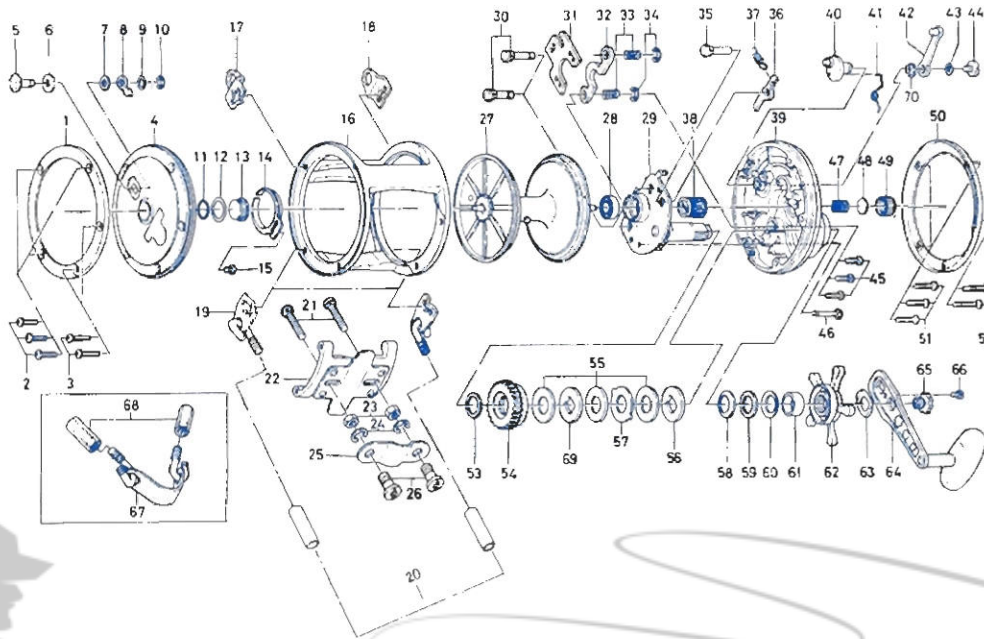

Conventional Reel

Sealine 900H

Key No.	Parts No.	Parts Name
1	171-8101	L. S. ring
2	354-1601	L. S. plate screw A
3	B19-1101	L. S. plate screw B
4	760-7203	L. S. plate for 900H
5	541-6311	Click button
6	375-9201	Click button washer
7	375-9301	Click claw washer A
8	030-6111	Click claw
9	373-2700	Click claw washer B
10	320-7601	Click claw retainer
11	171-1001	Friction ring
12	375-9802	Case metal washer
13	720-2711	Case metal
14	160-7802	Click spring
15	352-2201	Click spring screw
16	701-7302	Frame
17	041-9501	Harness lug
18	041-9501	Harness lug
19	783-3101	Rod brace lug
20	B22-8801	Brace lug protector
21	364-1101	Rod clamp screw
22	783-3001	Stand
23	341-9701	Rod clamp nut
24	321-1101	Clamp retainer
25	041-9901	Rod clamp
26	342-5301	Rod clamp locking nut
27	734-7401	Spool for 900H
28	637-6101	Ball bearing
29	783-3302	Set plate
30	051-5611	Set plate pin A
31	041-9401	Eccentric jack
32	041-4801	Pinion yoke
33	144-8101	Clutch spring
34	320-1611	Clutch spring retainer
35	051-5511	Set plate pin B