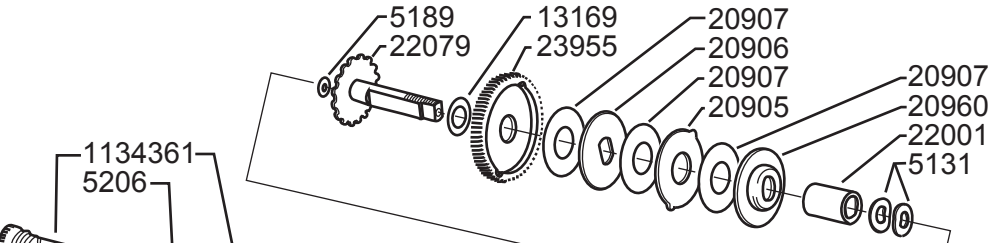

12 00

12 01

COMPL. SET
1240287

DECAL
1090882

DECAL
19363

3x 199

1091798

12647
12648
12649

CLICK PLATE
COMPL.
12642

5189
22079

13169
23955

20907
20906
20907
20905

20907
20960
22001
5131

1134361
5206

1239738
51765
1239734
1117015

23404
121345
5178

1116727

SPOOL COMPL.
SILVER
1121031

802631

DECAL
1090883

1116909
20917
20090
5229
13369 x2
1091869

Please specify reel model number and number in reelfoot when ordering parts

Vid beställning av reservdelar bör alltid rulltyp och nummerbeteckning under rullfoten anges