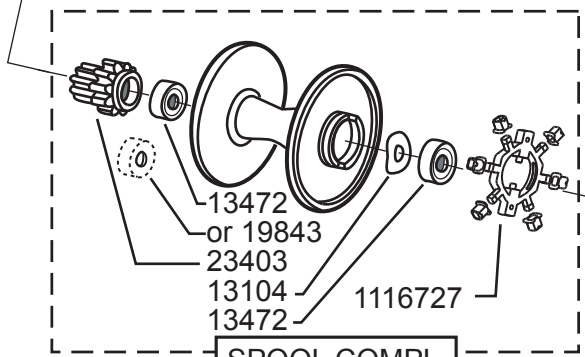

12644
12643
12645
3909
12646(x2)

811693

24508

22807 22808

1117005
20664
20685

1120897
5115
1124375

4490
15359
1116731
25230

13472
or 19843
23403
13104
13472

1116727

SPOOL COMPL.
SILVER
1121031

802631

DECAL
1090883

1116909
20917
20090
5229
13369 x2
1091869

Please specify reel model number and number in reelfoot when ordering parts

Vid beställning av reservdelar bör alltid rulltyp och nummerbeteckning under rullfoten anges