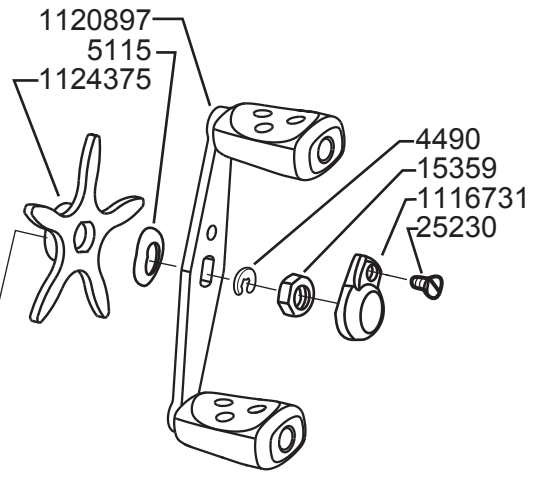

CLICK PLATE
COMPL.
12642

5189
22079

13169
23955

20907
20906
20907
20905

20907
20960
22001
5131

1134361
5206

1239738
51765
1239734
1117015

23404
121345
5178

12644
12643
12645
3909
12646(x2)

811693

24508

22807 22808

1117005
20664
20685

1120897
5115
1124375

4490
15359
1116731
25230

13472
or 19843
23403
13104
13472

1116727

SPOOL COMPL.
SILVER
1121031

802631

DECAL
1090883

1116909
20917
20090
5229
13369 x2
1091869

Please specify reel model number and number in reelfoot when ordering parts

Vid beställning av reservdelar bör alltid rulltyp och nummerbeteckning under rullfoten anges