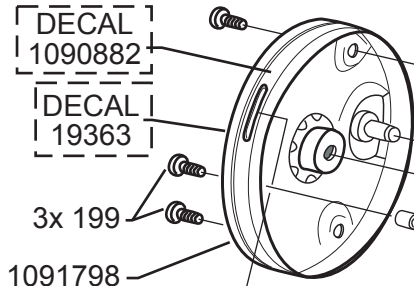

12 00

12 01

COMPL. SET
1240287

DECAL
1090882

DECAL
19363

3x 199

1091798

12647
12648
12649

CLICK PLATE
COMPL.
12642

5189
22079

13169
23955

20907
20906
20907
20905

20907
20960
22001
5131

1134361
5206

1239738
51765
1239734
1117015

23404
121345
5178

1116727

SPOOL COMPL.
SILVER
1121031

802631

DECAL
1090883

1116909
20917
20090
5229
13369 x2
1091869

Please specify reel model number and number in reelfoot when ordering parts

Vid beställning av reservdelar bör alltid rulltyp och nummerbeteckning under rullfoten anges