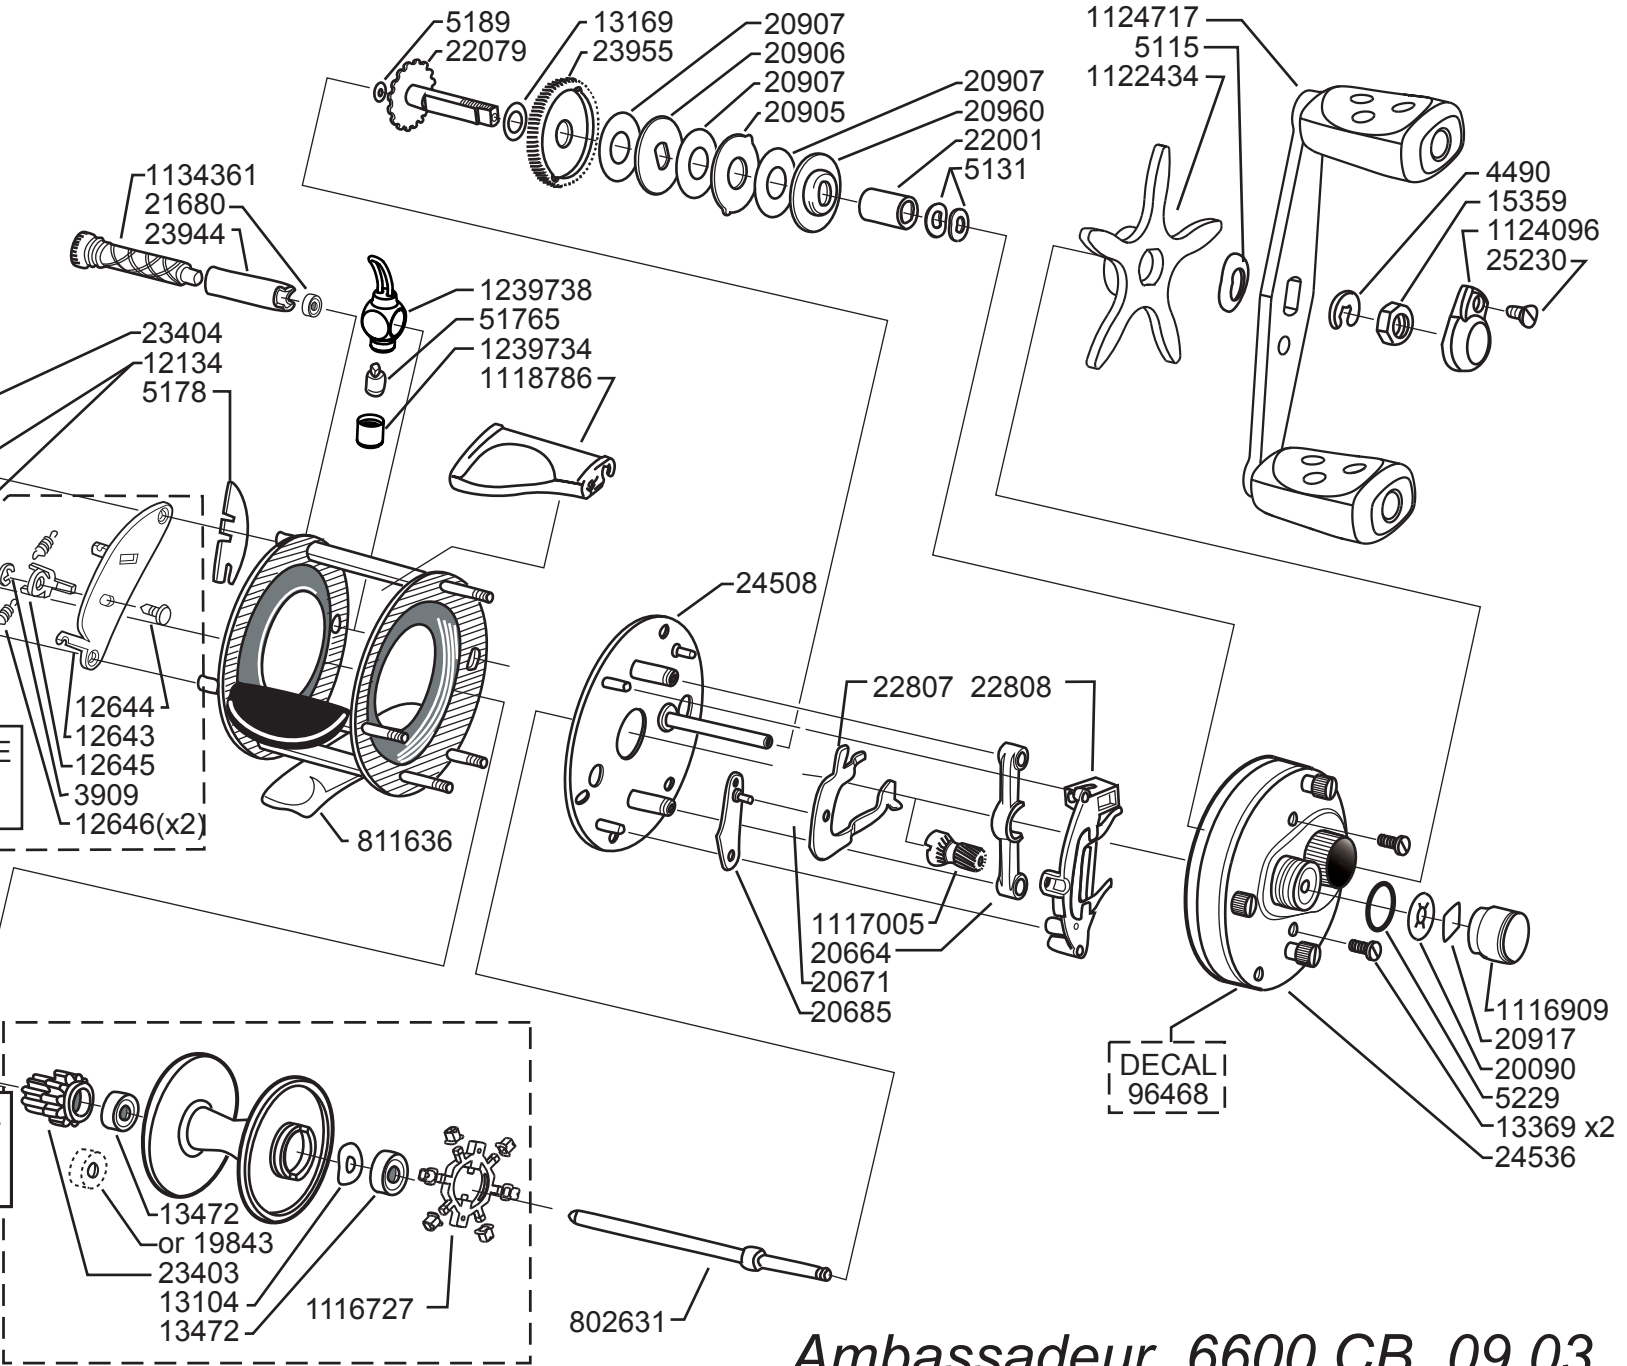

3x 199

25217

23387
12648
12649

**CLICK PLATE
COMPL.**
12642

SPOOL COMPL.
SILVER
1126047

09 02

COMPL. SET
1240287

Please specify reel model number
and number in reelfoot when
ordering parts

Vid beställning av reservdelar bör
alltid rulltyp och nummer-
beteckning under rullfoten anges

Ambassadeur 6600 CB 09 03

1014323 Red

34-12269-7