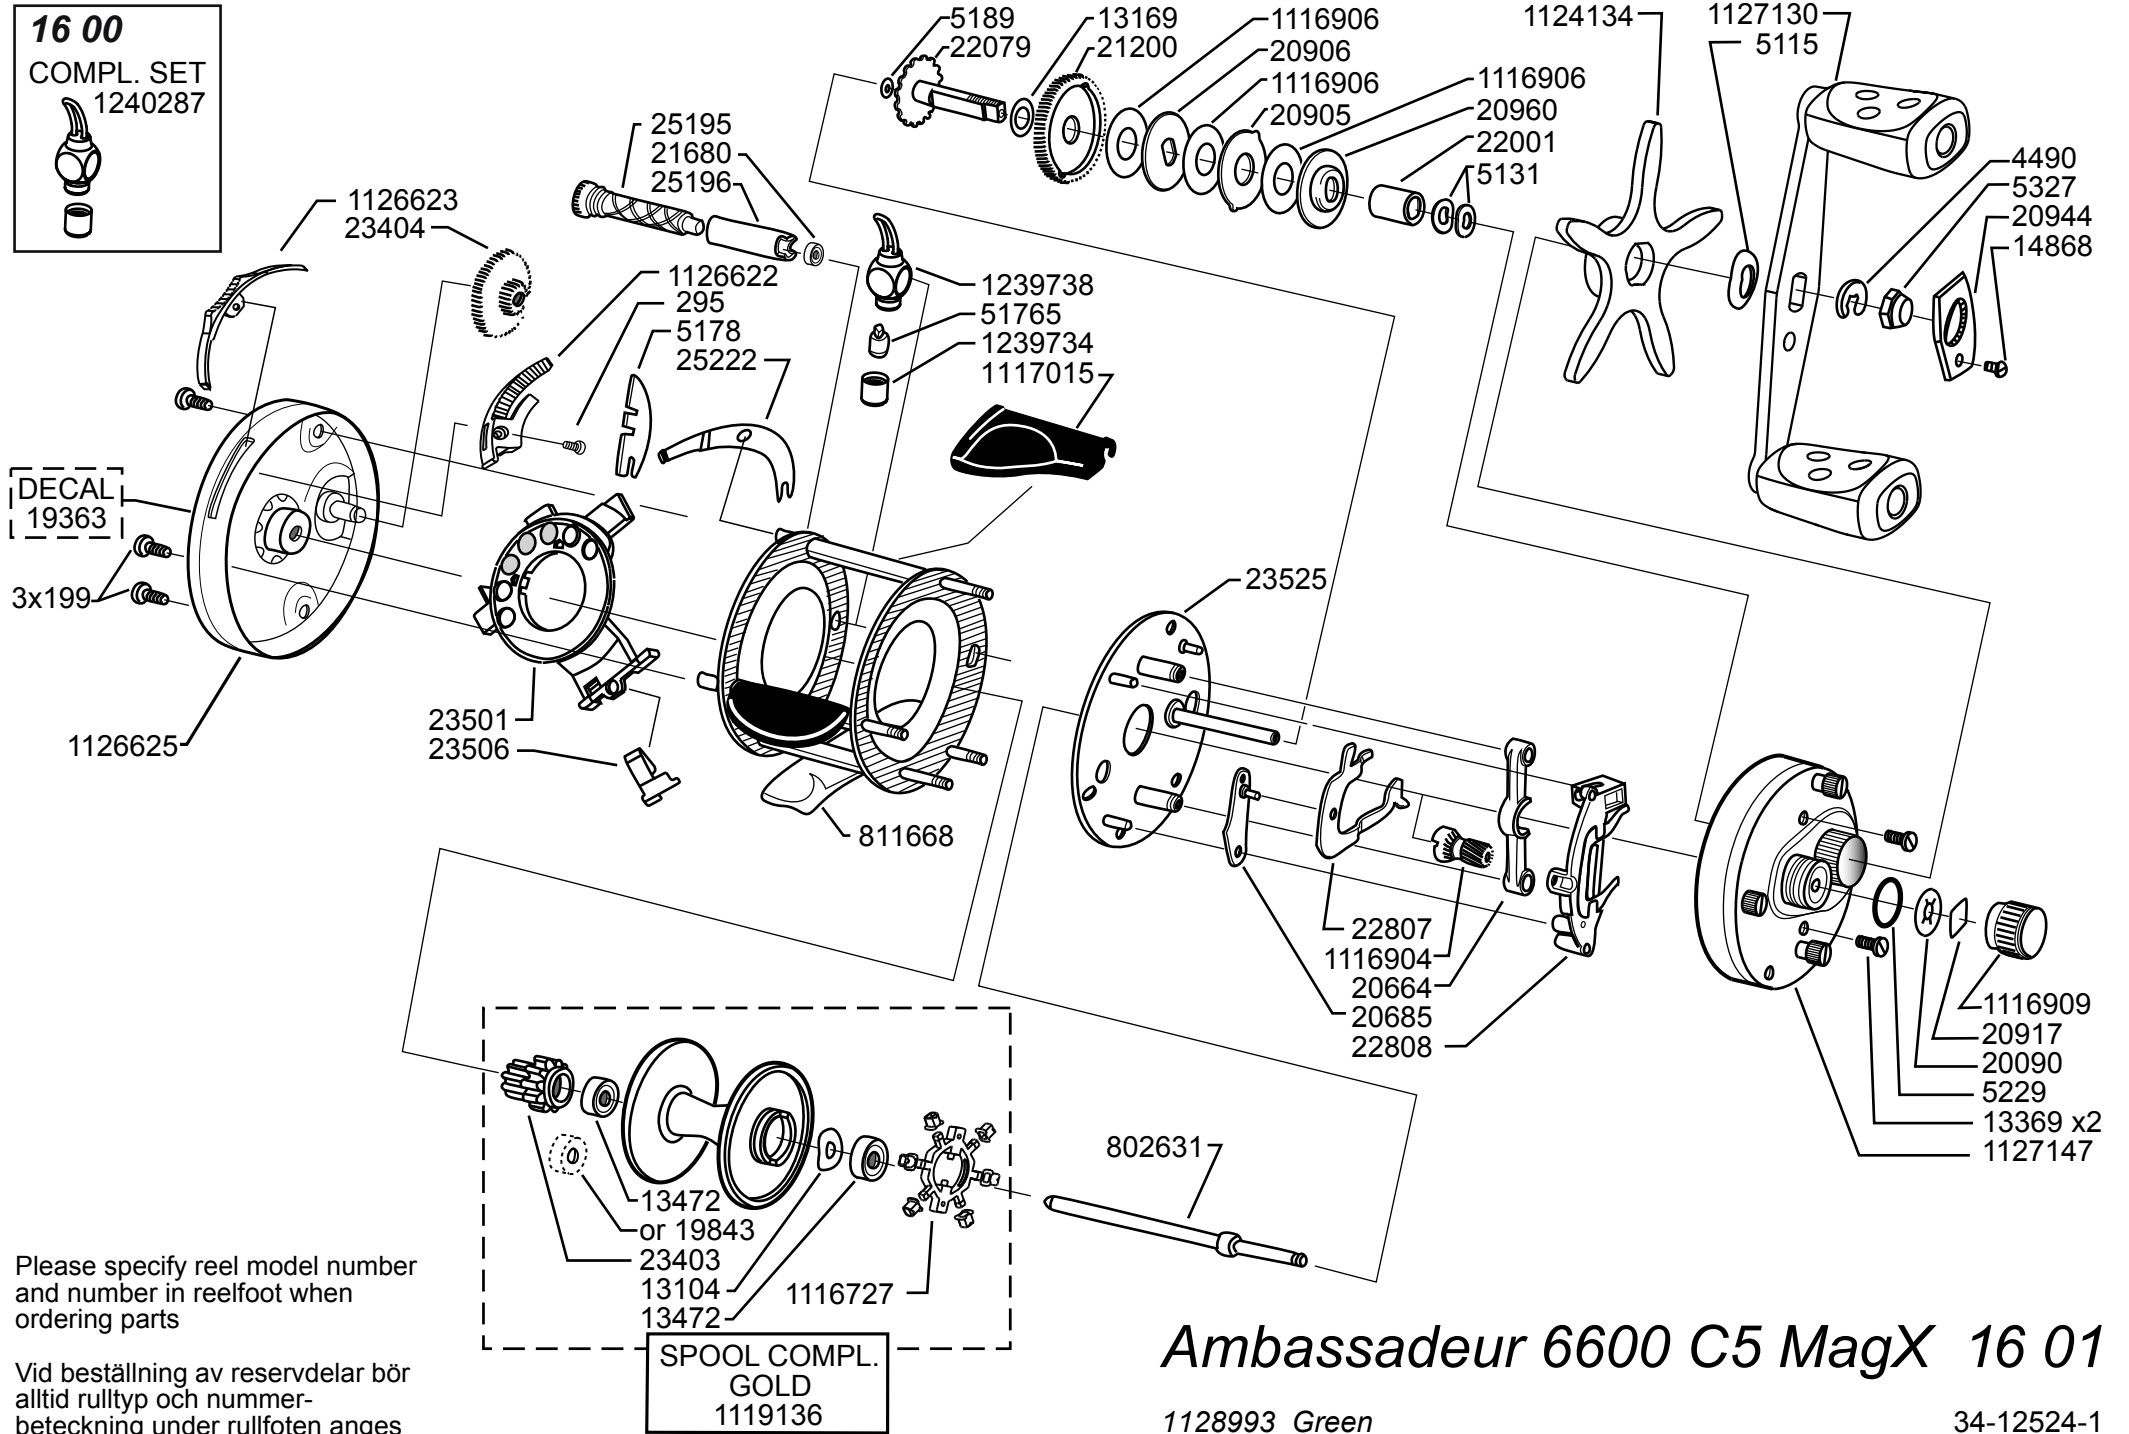

**16 00**

COMPL. SET  
1240287

Please specify reel model number and number in reelfoot when ordering parts

Vid beställning av reservdelar bör alltid rulltyp och nummerbeteckning under rullfoten anges

**Ambassadeur 6600 C5 MagX 16 01**

1128993 Green

34-12524-1